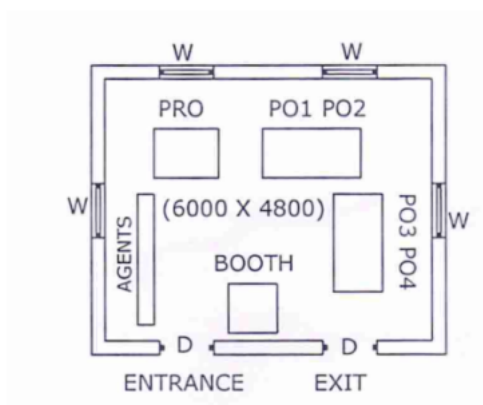

নির্বাচক নিবন্ধন আধিকারিকের স্বাক্ষর

Nazri Naksha

Polling Station Building Front View

Google Map View

Polling Station Front View

Cad View

Key MAP View

1 নাম : মৌসুনী ঘোড়াই(করন) স্বামীর নাম: শম্ভুনাথ করন বাড়ির নং : n0001 বয়স : 40 লিঙ্গ : মহিলা ফটো উপলব্ধ	ABA1079540	2 নাম : শম্ভুনাথ করন পিতার নাম: সুধাংশু শেখর করন বাড়ির নং : n0001 বয়স : 43 লিঙ্গ : পুরুষ ফটো উপলব্ধ	GXC2255230	3 নাম : কবিতা করন স্বামীর নাম: সুবোধ করন বাড়ির নং : n0001 বয়স : 52 লিঙ্গ : মহিলা ফটো উপলব্ধ	GXC1997881
4 নাম : সুবোধ করণ পিতার নাম: বরেন্দ্র করণ বাড়ির নং : n0001 বয়স : 60 লিঙ্গ : পুরুষ ফটো উপলব্ধ	WB/31/209/039300	5 নাম : আরতি করণ স্বামীর নাম: সুধাংশু করণ বাড়ির নং : n0001 বয়স : 62 লিঙ্গ : মহিলা ফটো উপলব্ধ	WB/31/209/039598	6 নাম : সুধাংশু করণ পিতার নাম: বরেন্দ্র করণ বাড়ির নং : n0001 বয়স : 67 লিঙ্গ : পুরুষ ফটো উপলব্ধ	WB/31/209/039597
7 নাম : প্রদীপ করন পিতার নাম: সুবোধ করন বাড়ির নং : N0001 বয়স : 28 লিঙ্গ : পুরুষ ফটো উপলব্ধ	ABA1756337	8 নাম : সীমা করন স্বামীর নাম: রবীন্দ্র নাথ করন বাড়ির নং : n0001 বয়স : 48 লিঙ্গ : মহিলা ফটো উপলব্ধ	ABA1647379	9 নাম : অর্পিতা মিশ্র স্বামীর নাম: রাজকুমার পানিগ্রাহী বাড়ির নং : এন0001 বয়স : 36 লিঙ্গ : মহিলা ফটো উপলব্ধ	ABA1168764
10 নাম : আকাশ করন পিতার নাম: রবীন করন বাড়ির নং : N0001 বয়স : 29 লিঙ্গ : পুরুষ ফটো উপলব্ধ	ABA1873728	11 নাম : মধুমিতা করন পিতার নাম: সুবোধ করন বাড়ির নং : এন0001 বয়স : 26 লিঙ্গ : মহিলা ফটো উপলব্ধ	ABA1910371	12 নাম : স্বরূপ পাল পিতার নাম: রঞ্জন পাল বাড়ির নং : এন001 বয়স : 41 লিঙ্গ : পুরুষ ফটো উপলব্ধ	KBS2317600
13 নাম : রত্নী মাহারা স্বামীর নাম: তপন মাহারা বাড়ির নং : এন001 বয়স : 29 লিঙ্গ : মহিলা ফটো উপলব্ধ	ABA2188779	14 নাম : সবিতা মন্ডল লাল স্বামীর নাম: স্বপন কুমার লাল বাড়ির নং : এন001 বয়স : 26 লিঙ্গ : মহিলা ফটো উপলব্ধ	ABA2300416	15 নাম : জয়ন্তী করণ পিতার নাম: রবীন্দ্রনাথ করণ বাড়ির নং : এন0001 বয়স : 23 লিঙ্গ : মহিলা ফটো উপলব্ধ	ABA2447993
16 নাম : শক্তিপদ কাজলী পিতার নাম: অমল্য কাজলী বাড়ির নং : n0040 বয়স : 72 লিঙ্গ : পুরুষ ফটো উপলব্ধ	GXC1132257	17 নাম : মঞ্জুরানী কাজলী স্বামীর নাম: গৌরহরি কাজলী বাড়ির নং : n0039 বয়স : 60 লিঙ্গ : মহিলা ফটো উপলব্ধ	ABA2131100	18 নাম : স্বপন কাজলী পিতার নাম: গৌরহরি কাজলী বাড়ির নং : n0039 বয়স : 41 লিঙ্গ : পুরুষ ফটো উপলব্ধ	GXC2306306
19 নাম : গৌরহরি কাজলী পিতার নাম: অমল্য কাজলী বাড়ির নং : n0039 বয়স : 64 লিঙ্গ : পুরুষ ফটো উপলব্ধ	ABA2130912	20 নাম : অলকা কাজলী স্বামীর নাম: শক্তিপদ কাজলী বাড়ির নং : n0040 বয়স : 62 লিঙ্গ : মহিলা ফটো উপলব্ধ	ABA2130896	21 নাম : মঞ্জু কাজলী স্বামীর নাম: খোকন কাজলী বাড়ির নং : n0039 বয়স : 29 লিঙ্গ : মহিলা ফটো উপলব্ধ	ABA1664101
22 নাম : তপন কুমার কাজলী পিতার নাম: শক্তিপদ কাজলী বাড়ির নং : n0040 বয়স : 41 লিঙ্গ : পুরুষ ফটো উপলব্ধ	GXC2221430	23 নাম : খোকন কাজলী পিতার নাম: গৌরহরি কাজলী বাড়ির নং : n0039 বয়স : 39 লিঙ্গ : পুরুষ ফটো উপলব্ধ	GXC2221448	24 নাম : মধুমিতা গিরি (কাজলী) স্বামীর নাম: তপন কুমার কাজলী বাড়ির নং : n0040 বয়স : 36 লিঙ্গ : মহিলা ফটো উপলব্ধ	ABA1664275
25 নাম : বাদল কাজলী পিতার নাম: অমল্য কাজলী বাড়ির নং : n0040 বয়স : 72 লিঙ্গ : পুরুষ ফটো উপলব্ধ	ABA0196840	26 নাম : লক্ষী কাজলী স্বামীর নাম: স্বপন কাজলী বাড়ির নং : n0039 বয়স : 33 লিঙ্গ : মহিলা ফটো উপলব্ধ	ABA1346022	27 নাম : মর্জিনা বিবি স্বামীর নাম: মোজামেল আলি খাঁ বাড়ির নং : n0216 বয়স : 38 লিঙ্গ : মহিলা ফটো উপলব্ধ	ABA1267954
28 নাম : মোজামেল আলি খাঁ পিতার নাম: নুরউদ্দীন আলি খাঁ বাড়ির নং : n0216 বয়স : 42 লিঙ্গ : পুরুষ ফটো উপলব্ধ	GXC2221661	29 নাম : হাসিনা বিবি স্বামীর নাম: আরজেল আলি খাঁ বাড়ির নং : n0214 বয়স : 32 লিঙ্গ : মহিলা ফটো উপলব্ধ	ABA1453489	30 নাম : আরজেল আলি খাঁ পিতার নাম: নুরউদ্দীন আলি খাঁ বাড়ির নং : n0214 বয়স : 36 লিঙ্গ : পুরুষ ফটো উপলব্ধ	ABA1213750