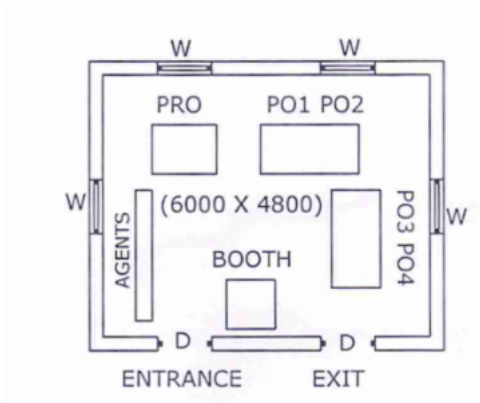

নির্বাচক নিবন্ধন আধিকারিকের স্বাক্ষর

Nazri Naksha

Google Map View

Polling Station Building Front View

Polling Station Front View

Cad View

Key MAP View

1 নাম : কাকলী দাস (জানা) স্বামীর নাম: শিবশংকর জানা বাড়ির নং : n0150 বয়স : 33 লিঙ্গ : মহিলা	ABA1347178 ফটো উপলব্ধ	2 নাম : রঘুনাথ ঘোড়াই পিতার নাম: সিতাংশু ঘোড়াই বাড়ির নং : n0011 বয়স : 34 লিঙ্গ : পুরুষ	ABA1320209 ফটো উপলব্ধ	3 নাম : ভগবতী ঘোড়াই স্বামীর নাম: মনোরঞ্জন ঘোড়াই বাড়ির নং : n0011 বয়স : 38 লিঙ্গ : মহিলা	ABA1139864 ফটো উপলব্ধ
4 নাম : অরুনাভ গিরি পিতার নাম: কানাইলাল গিরি বাড়ির নং : n0011 বয়স : 55 লিঙ্গ : পুরুষ	WB/31/209/048043 ফটো উপলব্ধ	5 নাম : মালতী ঘোড়াই স্বামীর নাম: সুধাংশু ঘোড়াই বাড়ির নং : n0011 বয়স : 66 লিঙ্গ : মহিলা	ABA2233856 ফটো উপলব্ধ	6 নাম : রতন ঘোড়াই পিতার নাম: রবীন্দ্র নাথ ঘোড়াই বাড়ির নং : n0010 বয়স : 41 লিঙ্গ : পুরুষ	ABA1213933 ফটো উপলব্ধ
7 নাম : কামিনী ঘোড়াই স্বামীর নাম: গৌতম ঘোড়াই বাড়ির নং : n0010 বয়স : 41 লিঙ্গ : মহিলা	ABA0202564 ফটো উপলব্ধ	8 নাম : গৌতম ঘোড়াই পিতার নাম: রবীন্দ্র নাথ ঘোড়াই বাড়ির নং : n0010 বয়স : 42 লিঙ্গ : পুরুষ	GXC1999366 ফটো উপলব্ধ	9 নাম : শকুন্তলা ঘোড়াই স্বামীর নাম: রবীন্দ্র ঘোড়াই বাড়ির নং : n0010 বয়স : 62 লিঙ্গ : মহিলা	WB/31/209/042377 ফটো উপলব্ধ
10 নাম : বিশ্বজিৎ ঘোড়াই পিতার নাম: সত্যেন ঘোড়াই বাড়ির নং : n0009 বয়স : 38 লিঙ্গ : পুরুষ	ABA1213925 ফটো উপলব্ধ	11 নাম : সুমিত্রা ঘোড়াই স্বামীর নাম: কৃষ্ণেন্দু ঘোড়াই বাড়ির নং : n0009 বয়স : 45 লিঙ্গ : মহিলা	GXC1374941 ফটো উপলব্ধ	12 নাম : কৃষ্ণেন্দু ঘোড়াই পিতার নাম: সত্যেন ঘোড়াই বাড়ির নং : n0009 বয়স : 46 লিঙ্গ : পুরুষ	GXC1999374 ফটো উপলব্ধ
13 নাম : সত্যেন ঘোড়াই পিতার নাম: বীরেন ঘোড়াই বাড়ির নং : n0009 বয়স : 65 লিঙ্গ : পুরুষ	WB/31/209/042454 ফটো উপলব্ধ	14 নাম : প্রনয় কুমার ঘোড়াই পিতার নাম: লালু কুমার ঘোড়াই বাড়ির নং : n0006 বয়স : 35 লিঙ্গ : পুরুষ	ABA1268507 ফটো উপলব্ধ	15 নাম : মিতালী ঘোড়াই স্বামীর নাম: খোকন ঘোড়াই বাড়ির নং : n0005 বয়স : 33 লিঙ্গ : মহিলা	ABA1453984 ফটো উপলব্ধ
16 নাম : খোকন ঘোড়াই পিতার নাম: বনুট ঘোড়াই বাড়ির নং : n0005 বয়স : 42 লিঙ্গ : পুরুষ	GXC1956440 ফটো উপলব্ধ	17 নাম : শেফালী ঘোড়াই স্বামীর নাম: বনুট ঘোড়াই বাড়ির নং : n0005 বয়স : 62 লিঙ্গ : মহিলা	WB/31/209/042299 ফটো উপলব্ধ	18 নাম : বনুট ঘোড়াই পিতার নাম: ভবেশ ঘোড়াই বাড়ির নং : n0005 বয়স : 72 লিঙ্গ : পুরুষ	WB/31/209/042366 ফটো উপলব্ধ
19 নাম : গোপাল ঘোড়াই পিতার নাম: মনুট ঘোড়াই বাড়ির নং : n0004 বয়স : 50 লিঙ্গ : পুরুষ	GXC1999382 ফটো উপলব্ধ	20 নাম : মনুট ঘোড়াই পিতার নাম: ভবেশ ঘোড়াই বাড়ির নং : n0004 বয়স : 77 লিঙ্গ : পুরুষ	ABA2233849 ফটো উপলব্ধ	21 নাম : প্রতিমা ঘোড়াই স্বামীর নাম: কানাই ঘোড়াই বাড়ির নং : n0015 বয়স : 54 লিঙ্গ : মহিলা	WB/31/209/042067 ফটো উপলব্ধ
22 নাম : কানাই ঘোড়াই পিতার নাম: ফনীভূষণ ঘোড়াই বাড়ির নং : n0015 বয়স : 58 লিঙ্গ : পুরুষ	WB/31/209/042375 ফটো উপলব্ধ	23 নাম : রেনুকা ঘোড়াই স্বামীর নাম: ফনীভূষণ ঘোড়াই বাড়ির নং : n0015 বয়স : 77 লিঙ্গ : মহিলা	WB/31/209/042066 ফটো উপলব্ধ	24 নাম : গুরুপদ ঘোড়াই পিতার নাম: ভাস্করচন্দ্র ঘোড়াই বাড়ির নং : n0013 বয়স : 31 লিঙ্গ : পুরুষ	ABA1453794 ফটো উপলব্ধ
25 নাম : তাপসী ঘোড়াই স্বামীর নাম: অনুপ কুমার ঘোড়াই বাড়ির নং : n0013 বয়স : 38 লিঙ্গ : মহিলা	ABA0202481 ফটো উপলব্ধ	26 নাম : উত্তম কুমার ঘোড়াই পিতার নাম: ভাস্কর চন্দ্র ঘোড়াই বাড়ির নং : n0013 বয়স : 37 লিঙ্গ : পুরুষ	ABA0202473 ফটো উপলব্ধ	27 নাম : ভাস্করচন্দ্র ঘোড়াই পিতার নাম: ভাগ্যধর ঘোড়াই বাড়ির নং : n0013 বয়স : 76 লিঙ্গ : পুরুষ	ABA2233880 ফটো উপলব্ধ
28 নাম : লক্ষ্মন ঘোড়াই পিতার নাম: পূর্নেন্দু ঘোড়াই বাড়ির নং : n0012 বয়স : 38 লিঙ্গ : পুরুষ	ABA1213917 ফটো উপলব্ধ	29 নাম : রামচন্দ্র ঘোড়াই পিতার নাম: পূর্নেন্দু ঘোড়াই বাড়ির নং : n0012 বয়স : 38 লিঙ্গ : পুরুষ	ABA1213941 ফটো উপলব্ধ	30 নাম : নারায়ন চন্দ্র ঘোড়াই পিতার নাম: পূর্নেন্দু ঘোড়াই বাড়ির নং : n0012 বয়স : 46 লিঙ্গ : পুরুষ	ABA1079722 ফটো উপলব্ধ