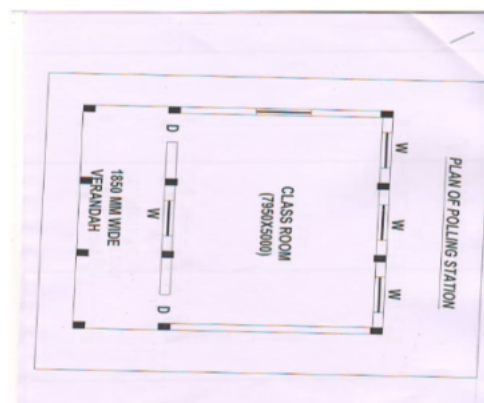

নির্বাচক নিবন্ধন আধিকারিকের স্বাক্ষর

Nazri Naksha

Google Map View

Polling Station Building Front View

Polling Station Front View

Cad View

Key MAP View

বিধানসভা নির্বাচনক্ষেত্রের নং, নাম : 215-খেজুরি
ভাগ নং, নাম : 1-কিসমত বাজকুল, দ: বর্মন উ:রায় ও প্রধান পাড়া (আংশিক)