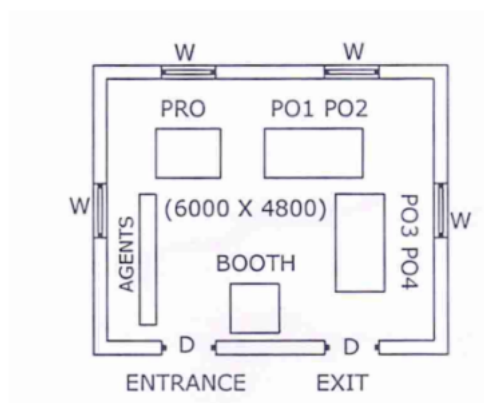

নির্বাচক নিবন্ধন আধিকারিকের স্বাক্ষর

Nazri Naksha

Google Map View

Polling Station Building Front View

Polling Station Front View

Cad View

Key MAP View

1 নাম : সহরজান বিবি স্বামীর নাম: বাবুর আলি সেক বাড়ির নং : n0055 বয়স : 70 লিঙ্গ : মহিলা	GXC2001253 ফটো উপলব্ধ	2 নাম : আবুল সেক পিতার নাম: বাবুর সেক বাড়ির নং : n0055 বয়স : 56 লিঙ্গ : পুরুষ	GXC1133289 ফটো উপলব্ধ	3 নাম : মসেদাবিবি স্বামীর নাম: আবুল সেক বাড়ির নং : n0055 বয়স : 46 লিঙ্গ : মহিলা	GXC1133370 ফটো উপলব্ধ
4 নাম : সেক সাবুল পিতার নাম: বাবুর সেক বাড়ির নং : n0055 বয়স : 52 লিঙ্গ : পুরুষ	GXC1134089 ফটো উপলব্ধ	5 নাম : সেক বাদশা পিতার নাম: সেক আবুল বাড়ির নং : N0055 বয়স : 25 লিঙ্গ : পুরুষ	ABA2086932 ফটো উপলব্ধ	6 নাম : তুহিনা বিবি স্বামীর নাম: সেক সাবুল বাড়ির নং : n0055 বয়স : 29 লিঙ্গ : মহিলা	ABA1665496 ফটো উপলব্ধ
7 নাম : সাহিনা বিবি স্বামীর নাম: বাদশা বাড়ির নং : কৃষ্ণনগর বয়স : 22 লিঙ্গ : মহিলা	ABA2497865 ফটো উপলব্ধ	8 নাম : যমুনা বেরা (আদক) স্বামীর নাম: বলরাম আদক বাড়ির নং : n0059 বয়স : 30 লিঙ্গ : মহিলা	ABA1593755 ফটো উপলব্ধ	9 নাম : বলরাম আদক পিতার নাম: শ্যামাপদ আদক বাড়ির নং : n0059 বয়স : 37 লিঙ্গ : পুরুষ	GXC2358323 ফটো উপলব্ধ
10 নাম : সীমা রানী সাঁতরা(আদক) স্বামীর নাম: শম্ভু আদক বাড়ির নং : n0059 বয়স : 39 লিঙ্গ : মহিলা	ABA1454867 ফটো উপলব্ধ	11 নাম : শম্ভু আদক পিতার নাম: শ্যামাপদ আদক বাড়ির নং : n0059 বয়স : 33 লিঙ্গ : পুরুষ	ABA1347269 ফটো উপলব্ধ	12 নাম : মনোরমা আদক স্বামীর নাম: শ্যামাপদ আদক বাড়ির নং : n0059 বয়স : 62 লিঙ্গ : মহিলা	WB/31/209/048149 ফটো উপলব্ধ
13 নাম : গীতারানী আদক স্বামীর নাম: স্বপন আদক বাড়ির নং : n0058 বয়স : 45 লিঙ্গ : মহিলা	GXC1768480 ফটো উপলব্ধ	14 নাম : স্বপন আদক পিতার নাম: যুধিষ্ঠির আদক বাড়ির নং : n0058 বয়স : 55 লিঙ্গ : পুরুষ	WB/31/209/048463 ফটো উপলব্ধ	15 নাম : অনিতা আদক(গিরি) স্বামীর নাম: গৌতম গিরি বাড়ির নং : n0255 বয়স : 27 লিঙ্গ : মহিলা	ABA1856806 ফটো উপলব্ধ
16 নাম : অঙ্গনা শী কলা স্বামীর নাম: অনুপ কলা বাড়ির নং : এন0206 বয়স : 26 লিঙ্গ : মহিলা	ABA2274561 ফটো উপলব্ধ	17 নাম : অনুপ কলা পিতার নাম: ধনঞ্জয় কলা বাড়ির নং : n0206 বয়স : 33 লিঙ্গ : পুরুষ	ABA1454594 ফটো উপলব্ধ	18 নাম : সন্ধ্যা কলা স্বামীর নাম: ধনঞ্জয় কলা বাড়ির নং : n0206 বয়স : 58 লিঙ্গ : মহিলা	GXC2001303 ফটো উপলব্ধ
19 নাম : ছবি রানী কামিলা(গিরি) স্বামীর নাম: কার্তিক গিরি বাড়ির নং : n0234 বয়স : 31 লিঙ্গ : মহিলা	ABA1464080 ফটো উপলব্ধ	20 নাম : পরিতোষ খুঁটিয়া পিতার নাম: অচিন্ত্য খুঁটিয়া বাড়ির নং : n0046 বয়স : 56 লিঙ্গ : পুরুষ	WB/31/209/048501 ফটো উপলব্ধ	21 নাম : প্রমিলা খুঁটিয়া স্বামীর নাম: পরিতোষ খুঁটিয়া বাড়ির নং : n0046 বয়স : 51 লিঙ্গ : মহিলা	WB/31/209/048502 ফটো উপলব্ধ
22 নাম : মাম্পি প্রধান মাইতি স্বামীর নাম: অরুণ মাইতি বাড়ির নং : N0046 বয়স : 27 লিঙ্গ : মহিলা	ABA1855725 ফটো উপলব্ধ	23 নাম : পিয়ালী সিংহ খুঁটিয়া স্বামীর নাম: শান্তনু খুঁটিয়া বাড়ির নং : কৃষ্ণনগর বয়স : 24 লিঙ্গ : মহিলা	ABA2327294 ফটো উপলব্ধ	24 নাম : শান্তনু খুঁটিয়া পিতার নাম: পরিতোষ খুঁটিয়া বাড়ির নং : কৃষ্ণনগর বয়স : 24 লিঙ্গ : পুরুষ	ABA2363836 ফটো উপলব্ধ
25 নাম : প্রদীপ খুঁটিয়া পিতার নাম: পরিতোষ খুঁটিয়া বাড়ির নং : N0046 বয়স : 28 লিঙ্গ : পুরুষ	ABA1757327 ফটো উপলব্ধ	26 নাম : পার্বতী রানী করণ খুঁটিয়া স্বামীর নাম: সন্তোষ খুঁটিয়া বাড়ির নং : n0045 বয়স : 74 লিঙ্গ : মহিলা	ABA2428563 ফটো উপলব্ধ	27 নাম : অঞ্জনা বর্মন (খুঁটিয়া) স্বামীর নাম: তপন কুমার খুঁটিয়া বাড়ির নং : n0045 বয়স : 34 লিঙ্গ : মহিলা	ABA1347566 ফটো উপলব্ধ
28 নাম : তপন কুমার খুঁটিয়া পিতার নাম: সন্তোষ কুমার খুঁটিয়া বাড়ির নং : n0045 বয়স : 47 লিঙ্গ : পুরুষ	GXC2001329 ফটো উপলব্ধ	29 নাম : স্বপন কুমার খুঁটিয়া পিতার নাম: সন্তোষ কুমার খুঁটিয়া বাড়ির নং : n0045 বয়স : 48 লিঙ্গ : পুরুষ	GXC1398254 ফটো উপলব্ধ	30 নাম : সন্তোষ কুমার খুঁটিয়া পিতার নাম: অচিন্ত্য খুঁটিয়া বাড়ির নং : n0045 বয়স : 79 লিঙ্গ : পুরুষ	ABA2428472 ফটো উপলব্ধ