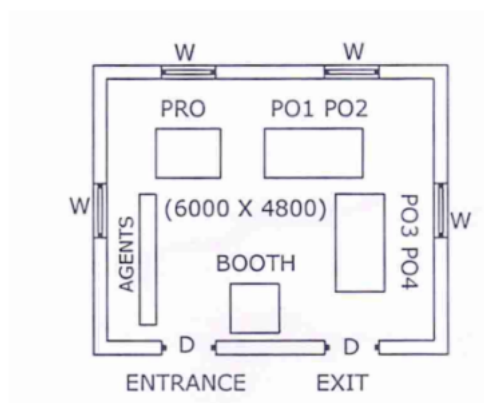

নির্বাচক নিবন্ধন আধিকারিকের স্বাক্ষর

Nazri Naksha

Google Map View

Polling Station Building Front View

Polling Station Front View

Cad View

Key MAP View

বিধানসভা নির্বাচনক্ষেত্রের নং, নাম : 215-খেজুরি  
ভাগ নং, নাম : 1-লাক্ষী বেগুনবাড়ী উত্তর পাড়া