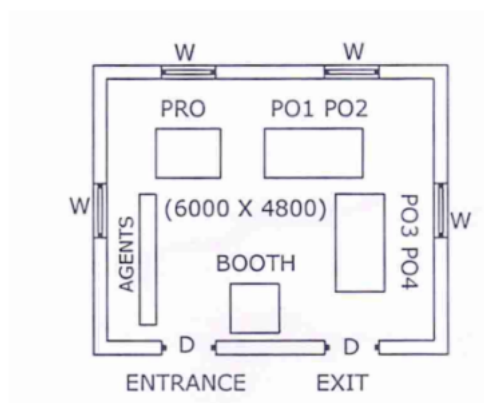

নির্বাচক নিবন্ধন আধিকারিকের স্বাক্ষর

Nazri Naksha

Google Map View

Polling Station Building Front View

Polling Station Front View

Cad View

Key MAP View

1 নাম : মরজিনা বিবি স্বামীর নাম: গুড়া খাঁ বাড়ির নং : n0053 বয়স : 50 লিঙ্গ : মহিলা ফটো উপলব্ধ	WB/31/209/057478	2 নাম : গুড়া পিতার নাম: আজীদ খাঁ বাড়ির নং : n0053 বয়স : 51 লিঙ্গ : পুরুষ ফটো উপলব্ধ	ABA2230670	3 নাম : মমতাজ বিবি স্বামীর নাম: মুস্তাকিন খাঁ বাড়ির নং : n0051 বয়স : 37 লিঙ্গ : মহিলা ফটো উপলব্ধ	ABA1141449
4 নাম : মুস্তাকিন খাঁ পিতার নাম: সাহাদাত আলি খাঁ বাড়ির নং : n0051 বয়স : 45 লিঙ্গ : পুরুষ ফটো উপলব্ধ	ABA1141431	5 নাম : মর্জিনা বিবি স্বামীর নাম: তেসির খাঁ বাড়ির নং : n0051 বয়স : 35 লিঙ্গ : মহিলা ফটো উপলব্ধ	ABA1141738	6 নাম : তেসির খাঁ পিতার নাম: শাহাদত খাঁ বাড়ির নং : n0051 বয়স : 54 লিঙ্গ : পুরুষ ফটো উপলব্ধ	GXC0131268
7 নাম : সাকিলা বিবি স্বামীর নাম: নাসির খাঁ বাড়ির নং : n0051 বয়স : 54 লিঙ্গ : মহিলা ফটো উপলব্ধ	WB/31/209/057417	8 নাম : নাসির খাঁ পিতার নাম: শাহাদত খাঁ বাড়ির নং : n0051 বয়স : 58 লিঙ্গ : পুরুষ ফটো উপলব্ধ	WB/31/209/057463	9 নাম : ফতেমা বিবি স্বামীর নাম: তেমিজ খাঁ বাড়ির নং : n0018 বয়স : 87 লিঙ্গ : মহিলা ফটো উপলব্ধ	WB/31/209/057106
10 নাম : আসারুন বিবি স্বামীর নাম: মুক্তার আলি খাঁ বাড়ির নং : n0007 বয়স : 34 লিঙ্গ : মহিলা ফটো উপলব্ধ	ABA1457225	11 নাম : জুলফিকার খাঁ পিতার নাম: আসগর খাঁ বাড়ির নং : n0007 বয়স : 34 লিঙ্গ : পুরুষ ফটো উপলব্ধ	ABA1348440	12 নাম : মুক্তার আলি খাঁ পিতার নাম: আসগর খাঁ বাড়ির নং : n0007 বয়স : 36 লিঙ্গ : পুরুষ ফটো উপলব্ধ	ABA1141654
13 নাম : আনেরা বিবি স্বামীর নাম: আক্তার খাঁ বাড়ির নং : n0007 বয়স : 45 লিঙ্গ : মহিলা ফটো উপলব্ধ	GXC2004455	14 নাম : রসিদা বিবি স্বামীর নাম: দরবেশ খাঁ বাড়ির নং : n0005 বয়স : 31 লিঙ্গ : মহিলা ফটো উপলব্ধ	ABA1457209	15 নাম : মোস্তফা আলি খাঁ পিতার নাম: মকবুল খাঁ বাড়ির নং : n0005 বয়স : 37 লিঙ্গ : পুরুষ ফটো উপলব্ধ	ABA1080456
16 নাম : দরবেশ খাঁ পিতার নাম: মকবুল খাঁ বাড়ির নং : n0005 বয়স : 39 লিঙ্গ : পুরুষ ফটো উপলব্ধ	ABA1120831	17 নাম : জরিনা বিবি স্বামীর নাম: মকবুল খাঁ বাড়ির নং : n0005 বয়স : 72 লিঙ্গ : মহিলা ফটো উপলব্ধ	WB/31/209/057044	18 নাম : ময়জারআলি খাঁ পিতার নাম: সৈয়দ খাঁ বাড়ির নং : n0032 বয়স : 55 লিঙ্গ : পুরুষ ফটো উপলব্ধ	WB/31/209/057456
19 নাম : আব্বতরফ খাঁ পিতার নাম: সৈয়দ খাঁ বাড়ির নং : n0032 বয়স : 50 লিঙ্গ : পুরুষ ফটো উপলব্ধ	WB/31/209/057204	20 নাম : লুথা বিবি স্বামীর নাম: আব্বতরফ খাঁ বাড়ির নং : n0032 বয়স : 50 লিঙ্গ : মহিলা ফটো উপলব্ধ	ABA1594639	21 নাম : আব্ব বক্কর খাঁ পিতার নাম: সৈয়দ খাঁ বাড়ির নং : n0032 বয়স : 40 লিঙ্গ : পুরুষ ফটো উপলব্ধ	GXC2222040
22 নাম : আয়েশা বিবি স্বামীর নাম: সমীর খাঁ বাড়ির নং : n0032 বয়স : 54 লিঙ্গ : মহিলা ফটো উপলব্ধ	WB/31/209/057093	23 নাম : আলি হোসেন খাঁ পিতার নাম: সমীর খাঁ বাড়ির নং : n0032 বয়স : 43 লিঙ্গ : পুরুষ ফটো উপলব্ধ	ABA1141316	24 নাম : মানুয়ারা বিবি স্বামীর নাম: আলি হোসেন খাঁ বাড়ির নং : n0032 বয়স : 39 লিঙ্গ : মহিলা ফটো উপলব্ধ	ABA1141324
25 নাম : জরিমন বিবি স্বামীর নাম: ময়জার খাঁ বাড়ির নং : n0032 বয়স : 50 লিঙ্গ : মহিলা ফটো উপলব্ধ	GXC2004968	26 নাম : লালু খাঁ পিতার নাম: শৈয়দ খাঁ বাড়ির নং : n0032 বয়স : 36 লিঙ্গ : পুরুষ ফটো উপলব্ধ	ABA1141308	27 নাম : সোনি বিবি স্বামীর নাম: লালু খাঁ বাড়ির নং : n0032 বয়স : 34 লিঙ্গ : মহিলা ফটো উপলব্ধ	ABA1456656
28 নাম : রেহেনা বিবি স্বামীর নাম: আব্ববক্কর খাঁ বাড়ির নং : n0032 বয়স : 36 লিঙ্গ : মহিলা ফটো উপলব্ধ	ABA1456649	29 নাম : মরজিনা বিবি স্বামীর নাম: নজরুল খাঁ বাড়ির নং : n0035 বয়স : 71 লিঙ্গ : মহিলা ফটো উপলব্ধ	WB/31/209/057060	30 নাম : মহসিন খাঁ পিতার নাম: নজরুল খাঁ বাড়ির নং : n0035 বয়স : 54 লিঙ্গ : পুরুষ ফটো উপলব্ধ	WB/31/209/057074