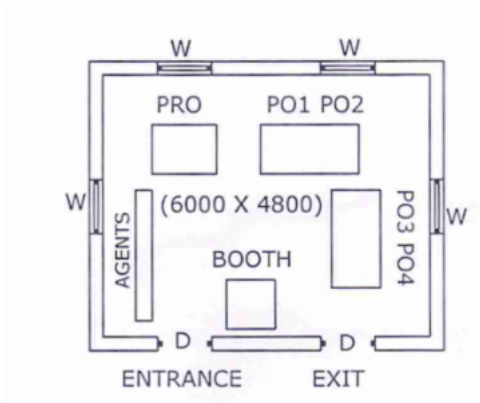

নির্বাচক নিবন্ধন আধিকারিকের স্বাক্ষর

Nazri Naksha

Google Map View

Polling Station Building Front View

Polling Station Front View

Cad View

Key MAP View

বিধানসভা নির্বাচনক্ষেত্রের নং, নাম : 215-খেজুরি  
ভাগ নং, নাম : 1-বেলেচটা (ছই, কাজলী, দোলই ও দাস পাড়া)