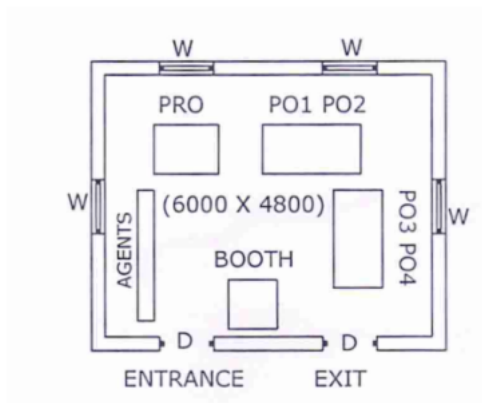

নির্বাচক নিবন্ধন আধিকারিকের স্বাক্ষর

Nazri Naksha

Google Map View

Polling Station Building Front View

Polling Station Front View

Cad View

Key MAP View

1	MXC2249654	নাম : বনশ্রী (গিরি) বারিক স্বামীর নাম: বুবাই বারিক বাড়ির নং : N/0330 বয়স : 40 লিঙ্গ : মহিলা	ফটো উপলব্ধ	2	WB/31/209/060466	নাম : কাজলরানী কাজলী স্বামীর নাম: প্রতাপচন্দ্র কাজলী বাড়ির নং : এন000 বয়স : 55 লিঙ্গ : মহিলা	ফটো উপলব্ধ	3	WB/31/209/060352	নাম : প্রতাপচন্দ্র কাজলী পিতার নাম: বংকিমচন্দ্র কাজলী বাড়ির নং : এন000 বয়স : 59 লিঙ্গ : পুরুষ	ফটো উপলব্ধ
4	GXC2388858	নাম : ইলা কান্ডার রায় স্বামীর নাম: বরুণ কান্ডার বাড়ির নং : N/0093 বয়স : 54 লিঙ্গ : মহিলা	ফটো উপলব্ধ	5	ABA1349679	নাম : অংকন কাণ্ডার পিতার নাম: তরুণ কুমার কাণ্ডার বাড়ির নং : n0068 বয়স : 32 লিঙ্গ : পুরুষ	ফটো উপলব্ধ	6	ABA2413334	নাম : বর্ষন কান্ডার পিতার নাম: বরুণ কান্ডার বাড়ির নং : এন0068 বয়স : 22 লিঙ্গ : পুরুষ	ফটো উপলব্ধ
7	ABA2498517	নাম : চিন্ময়ী কান্ডার স্বামীর নাম: যতীন্দ্র কান্ডার বাড়ির নং : N0068 বয়স : 84 লিঙ্গ : মহিলা	ফটো উপলব্ধ	8	GXC2256741	নাম : তরুণ কুমার কাণ্ডার পিতার নাম: যতীন্দ্রনাথ কাণ্ডার বাড়ির নং : n0068 বয়স : 67 লিঙ্গ : পুরুষ	ফটো উপলব্ধ	9	ABA1458447	নাম : দেবযানী কান্ডার স্বামীর নাম: আশিষ কুমার কান্ডার বাড়ির নং : n0068 বয়স : 41 লিঙ্গ : মহিলা	ফটো উপলব্ধ
10	ABA1458322	নাম : আশিষ কুমার কাণ্ডার পিতার নাম: যতীন্দ্রনাথ কাণ্ডার বাড়ির নং : n0068 বয়স : 63 লিঙ্গ : পুরুষ	ফটো উপলব্ধ	11	WB/31/209/063615	নাম : কাজল কাণ্ডার স্বামীর নাম: তরুণ কাণ্ডার বাড়ির নং : n0068 বয়স : 58 লিঙ্গ : মহিলা	ফটো উপলব্ধ	12	ZQD1359348	নাম : নন্দন কুমার কামিলা পিতার নাম: স্বপন কুমার কামিলা বাড়ির নং : n0192 বয়স : 34 লিঙ্গ : পুরুষ	ফটো উপলব্ধ
13	ABA1857796	নাম : তিয়াশা কোলে পিতার নাম: তাপস কোলে বাড়ির নং : N0153 বয়স : 27 লিঙ্গ : মহিলা	ফটো উপলব্ধ	14	ABA2352219	নাম : ত্রিশান কোলে পিতার নাম: তাপস কোলে বাড়ির নং : এন0153 বয়স : 23 লিঙ্গ : পুরুষ	ফটো উপলব্ধ	15	GXC2308138	নাম : তাপস কোলে পিতার নাম: সতীশ কোলে বাড়ির নং : n0153 বয়স : 60 লিঙ্গ : পুরুষ	ফটো উপলব্ধ
16	ABA2088094	নাম : শুভজিৎ গিরি পিতার নাম: নাড়গোপাল গিরি বাড়ির নং : N001 বয়স : 25 লিঙ্গ : পুরুষ	ফটো উপলব্ধ	17	ABA2171247	নাম : সৌরভ কুমার গিরি পিতার নাম: অচিন্ত্য গিরি বাড়ির নং : এন0109 বয়স : 24 লিঙ্গ : পুরুষ	ফটো উপলব্ধ	18	ABA1758929	নাম : সনজীত গিরি পিতার নাম: নাড়গোপাল গিরি বাড়ির নং : N0117 বয়স : 28 লিঙ্গ : পুরুষ	ফটো উপলব্ধ
19	ABA2536969	নাম : কবিতা গিরি স্বামীর নাম: সুকুমার গিরি বাড়ির নং : n0110 বয়স : 57 লিঙ্গ : মহিলা	ফটো উপলব্ধ	20	ABA2536811	নাম : সুকুমার গিরি পিতার নাম: সুধীর গিরি বাড়ির নং : n0110 বয়স : 62 লিঙ্গ : পুরুষ	ফটো উপলব্ধ	21	WB/31/209/063759	নাম : অনুরেখা গিরি স্বামীর নাম: অচিন্ত্য কুমার গিরি বাড়ির নং : n0109 বয়স : 53 লিঙ্গ : মহিলা	ফটো উপলব্ধ
22	ABA1270552	নাম : প্রসেনজিৎ গিরি পিতার নাম: ঝড়পদ গিরি বাড়ির নং : n0109 বয়স : 35 লিঙ্গ : পুরুষ	ফটো উপলব্ধ	23	ABA2493807	নাম : অর্চনা গিরি স্বামীর নাম: ঝড়পদ গিরি বাড়ির নং : n0109 বয়স : 52 লিঙ্গ : মহিলা	ফটো উপলব্ধ	24	GXC1774199	নাম : ঝড়পদ গিরি পিতার নাম: অমূল্য গিরি বাড়ির নং : n0109 বয়স : 55 লিঙ্গ : পুরুষ	ফটো উপলব্ধ
25	ABA1595263	নাম : সুনির্মল গিরি পিতার নাম: অচিন্ত্য গিরি বাড়ির নং : n0109 বয়স : 30 লিঙ্গ : পুরুষ	ফটো উপলব্ধ	26	ABA2597896	নাম : অচিন্ত্য গিরি পিতার নাম: অমূল্য গিরি বাড়ির নং : n0109 বয়স : 60 লিঙ্গ : পুরুষ	ফটো উপলব্ধ	27	WB/31/209/063817	নাম : সিন্ধু গিরি স্বামীর নাম: অমূল্য গিরি বাড়ির নং : n0109 বয়স : 82 লিঙ্গ : মহিলা	ফটো উপলব্ধ
28	GXC2359677	নাম : অনিতা গিরি(জানা) স্বামীর নাম: খোকন গিরি বাড়ির নং : N/0143 বয়স : 42 লিঙ্গ : মহিলা	ফটো উপলব্ধ	29	GXC1774231	নাম : খোকন গিরি পিতার নাম: মনু গিরি বাড়ির নং : n0108 বয়স : 43 লিঙ্গ : পুরুষ	ফটো উপলব্ধ	30	GXC1146455	নাম : ঝুনু রানী গিরি স্বামীর নাম: মদন গিরি বাড়ির নং : n0108 বয়স : 46 লিঙ্গ : মহিলা	ফটো উপলব্ধ