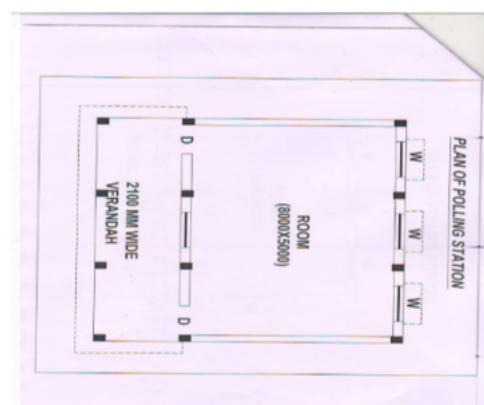

নির্বাচক নিবন্ধন আধিকারিকের স্বাক্ষর

Nazri Naksha

Google Map View

Polling Station Building Front View

Polling Station Front View

Cad View

Key MAP View

বিধানসভা নির্বাচনক্ষেত্রের নং, নাম : 215-খেজুরি
ভাগ নং, নাম : 1-কিসমত বাজকুল, দ: বর্মন উ:রায় ও প্রধান পাড়া (আংশিক)