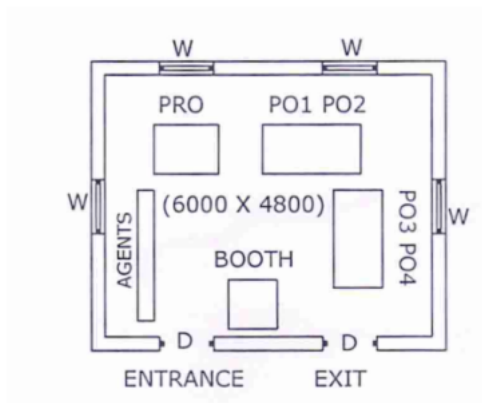

নির্বাচক নিবন্ধন আধিকারিকের স্বাক্ষর

Nazri Naksha

Google Map View

Polling Station Building Front View

Polling Station Front View

Cad View

Key MAP View

1 নাম : তাপস কুইলা পিতার নাম: ধরণী কুইলা বাড়ির নং : n0061 বয়স : 50 লিঙ্গ : পুরুষ	ABA2557080 ফটো উপলব্ধ	2 নাম : বিশ্বজিৎ কুইলা পিতার নাম: শ্রীহরি কুইলা বাড়ির নং : n0061 বয়স : 30 লিঙ্গ : পুরুষ	ABA1596089 ফটো উপলব্ধ	3 নাম : সুলেখা কুইলা স্বামীর নাম: শ্রীহরি কুইলা বাড়ির নং : n0061 বয়স : 53 লিঙ্গ : মহিলা	ABA2428241 ফটো উপলব্ধ
4 নাম : শ্রীহরি কুইলা পিতার নাম: ধরণী কুইলা বাড়ির নং : n0061 বয়স : 64 লিঙ্গ : পুরুষ	ABA2228260 ফটো উপলব্ধ	5 নাম : মানসী জানা স্বামীর নাম: গৌতম জানা বাড়ির নং : n000 বয়স : 38 লিঙ্গ : মহিলা	ABA2088904 ফটো উপলব্ধ	6 নাম : মানসী কুইলা স্বামীর নাম: বিশ্বজিৎ কুইলা বাড়ির নং : N0061 বয়স : 30 লিঙ্গ : মহিলা	ABA1760545 ফটো উপলব্ধ
7 নাম : অভিজিৎ কুইলা পিতার নাম: শ্রীহরি কুইলা বাড়ির নং : N0061 বয়স : 28 লিঙ্গ : পুরুষ	ABA1760388 ফটো উপলব্ধ	8 নাম : প্রসেনজিৎ কুইলা পিতার নাম: তাপস কুইলা বাড়ির নং : এন0061 বয়স : 23 লিঙ্গ : পুরুষ	ABA2250090 ফটো উপলব্ধ	9 নাম : সুপ্রিয়া বেরা কুইলা স্বামীর নাম: অভিজিৎ কুইলা বাড়ির নং : এন0061 বয়স : 21 লিঙ্গ : মহিলা	ABA2482917 ফটো উপলব্ধ
10 নাম : পনির্মা সিংহ (জানা) স্বামীর নাম: শ্রীপদ জানা বাড়ির নং : n0211 বয়স : 32 লিঙ্গ : মহিলা	ABA1462076 ফটো উপলব্ধ	11 নাম : অষ্টমী মন্ডল(কুইলা) স্বামীর নাম: অতীশ কুইলা বাড়ির নং : N0177 বয়স : 29 লিঙ্গ : মহিলা	ABA1760560 ফটো উপলব্ধ	12 নাম : মানসী কুইলা স্বামীর নাম: অনুপ কুইলা বাড়ির নং : N0028 বয়স : 28 লিঙ্গ : মহিলা	ABA1760586 ফটো উপলব্ধ
13 নাম : অনুপ কুইলা পিতার নাম: তপন কুইলা বাড়ির নং : N0028 বয়স : 28 লিঙ্গ : পুরুষ	ABA1760453 ফটো উপলব্ধ	14 নাম : গিতারানী কুইলা স্বামীর নাম: তাপস কুইলা বাড়ির নং : n0028 বয়স : 42 লিঙ্গ : মহিলা	GXC1958412 ফটো উপলব্ধ	15 নাম : দুর্গা কুইলা স্বামীর নাম: উত্তম কুইলা বাড়ির নং : n0057 বয়স : 57 লিঙ্গ : মহিলা	ABA2216810 ফটো উপলব্ধ
16 নাম : পম্পা কুইলা স্বামীর নাম: আশিষ কুমার কুইলা বাড়ির নং : n0177 বয়স : 32 লিঙ্গ : মহিলা	ABA1460997 ফটো উপলব্ধ	17 নাম : বিশ্বজিৎ কুইলা পিতার নাম: চিত্তরঞ্জন কুইলা বাড়ির নং : n0059 বয়স : 34 লিঙ্গ : পুরুষ	ABA1271550 ফটো উপলব্ধ	18 নাম : আশিষ কুমার কুইলা পিতার নাম: নন্দলাল কুইলা বাড়ির নং : n0177 বয়স : 41 লিঙ্গ : পুরুষ	ABA1144484 ফটো উপলব্ধ
19 নাম : সুস্মিতা জানা(মামা) স্বামীর নাম: অমিত কুমার মামা বাড়ির নং : N0059 বয়স : 27 লিঙ্গ : মহিলা	ABA1873082 ফটো উপলব্ধ	20 নাম : সাগরিকা দাস মামা স্বামীর নাম: অক্ষয় মামা বাড়ির নং : এন0059 বয়স : 25 লিঙ্গ : মহিলা	ABA2191138 ফটো উপলব্ধ	21 নাম : সুপ্রিয়া কুইলা স্বামীর নাম: অতনু কুইলা বাড়ির নং : এন0030 বয়স : 27 লিঙ্গ : মহিলা	ABA2180529 ফটো উপলব্ধ
22 নাম : সঞ্জিত কুইলা পিতার নাম: শক্তি কুইলা বাড়ির নং : এন0057 বয়স : 23 লিঙ্গ : পুরুষ	ABA2243921 ফটো উপলব্ধ	23 নাম : মৌমিতা কুইলা পিতার নাম: সুবল কুইলা বাড়ির নং : এন0059 বয়স : 23 লিঙ্গ : মহিলা	ABA2243996 ফটো উপলব্ধ	24 নাম : রিষ্কি কুইলা পিতার নাম: সুভাষ কুইলা বাড়ির নং : এন0058 বয়স : 23 লিঙ্গ : মহিলা	ABA2358117 ফটো উপলব্ধ
25 নাম : মোহন কুইলা পিতার নাম: ভাস্কর কুইলা বাড়ির নং : এন0030 বয়স : 26 লিঙ্গ : পুরুষ	ABA1915297 ফটো উপলব্ধ	26 নাম : পলাশ ভূঞা পিতার নাম: অজিত ভূঞা বাড়ির নং : এন0047 বয়স : 26 লিঙ্গ : পুরুষ	ABA1915305 ফটো উপলব্ধ	27 নাম : শিবশঙ্কর কুইলা পিতার নাম: তপন কুইলা বাড়ির নং : এন0028 বয়স : 26 লিঙ্গ : পুরুষ	ABA1915438 ফটো উপলব্ধ
28 নাম : উদয় কুইলা পিতার নাম: শক্তিপদ কুইলা বাড়ির নং : n0057 বয়স : 27 লিঙ্গ : পুরুষ	ABA2066629 ফটো উপলব্ধ	29 নাম : অক্ষয় মামা পিতার নাম: অপত্য মামা বাড়ির নং : n0059 বয়স : 34 লিঙ্গ : পুরুষ	ABA1461359 ফটো উপলব্ধ	30 নাম : অমিত কুমার মামা পিতার নাম: অপত্য মামা বাড়ির নং : n0059 বয়স : 35 লিঙ্গ : পুরুষ	ABA1461342 ফটো উপলব্ধ