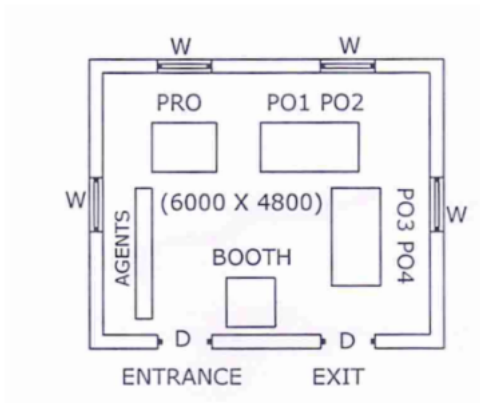

নির্বাচক নিবন্ধন আধিকারিকের স্বাক্ষর

Nazri Naksha

Google Map View

Polling Station Building Front View

Polling Station Front View

Cad View

Key MAP View

1 নাম : অরুণ কর পিতার নাম: উপেন কর বাড়ির নং : n0065 বয়স : 67 লিঙ্গ : পুরুষ ফটো উপলব্ধ	WB/31/209/078318	2 নাম : অসীত কর পিতার নাম: অলোক কর বাড়ির নং : n0120 বয়স : 34 লিঙ্গ : পুরুষ ফটো উপলব্ধ	ABA1463819	3 নাম : নমিতা দাস কর স্বামীর নাম: অলোক কর বাড়ির নং : n0120 বয়স : 40 লিঙ্গ : মহিলা ফটো উপলব্ধ	ABA1463876
4 নাম : সন্ধ্যা কর স্বামীর নাম: সত্যরঞ্জন কর বাড়ির নং : n0120 বয়স : 43 লিঙ্গ : মহিলা ফটো উপলব্ধ	GXC2309300	5 নাম : অলক কর পিতার নাম: সর্বেশ্বর কর বাড়ির নং : n0120 বয়স : 61 লিঙ্গ : পুরুষ ফটো উপলব্ধ	ABA2000990	6 নাম : মমতা কর স্বামীর নাম: দেবরঞ্জন কর বাড়ির নং : n0120 বয়স : 48 লিঙ্গ : মহিলা ফটো উপলব্ধ	GXC1780931
7 নাম : সরস্বতী কর স্বামীর নাম: রামেশ্বর কর বাড়ির নং : n0120 বয়স : 67 লিঙ্গ : মহিলা ফটো উপলব্ধ	WB/31/209/078453	8 নাম : রামেশ্বর কর পিতার নাম: শিবপ্রসাদ কর বাড়ির নং : n0120 বয়স : 74 লিঙ্গ : পুরুষ ফটো উপলব্ধ	WB/31/209/078436	9 নাম : কমলা বেরা স্বামীর নাম: মোহন বেরা বাড়ির নং : n0066 বয়স : 58 লিঙ্গ : মহিলা ফটো উপলব্ধ	WB/31/209/078050
10 নাম : বিশ্বজিৎ কর পিতার নাম: অনুপ কর বাড়ির নং : n0066 বয়স : 32 লিঙ্গ : পুরুষ ফটো উপলব্ধ	ABA1463470	11 নাম : কৃষ্ণা কর স্বামীর নাম: অনুপ কর বাড়ির নং : n0066 বয়স : 57 লিঙ্গ : মহিলা ফটো উপলব্ধ	WB/31/209/078556	12 নাম : অনুপ কর পিতার নাম: উপেন কর বাড়ির নং : n0066 বয়স : 63 লিঙ্গ : পুরুষ ফটো উপলব্ধ	GXC0177220
13 নাম : বেবী পড়ালী (কর) স্বামীর নাম: সত্যজিৎ কর বাড়ির নং : n0065 বয়স : 31 লিঙ্গ : মহিলা ফটো উপলব্ধ	ABA1463769	14 নাম : সত্যজিৎ কর পিতার নাম: অরুণ কর বাড়ির নং : n0065 বয়স : 38 লিঙ্গ : পুরুষ ফটো উপলব্ধ	GXC2360592	15 নাম : শংকরী কর স্বামীর নাম: অরুণ কর বাড়ির নং : n0065 বয়স : 59 লিঙ্গ : মহিলা ফটো উপলব্ধ	WB/31/209/078562
16 নাম : খুরানী কর স্বামীর নাম: সত্যরঞ্জন কর বাড়ির নং : n0131 বয়স : 59 লিঙ্গ : মহিলা ফটো উপলব্ধ	WB/31/209/078564	17 নাম : সত্যরঞ্জন কর পিতার নাম: বনমালী কর বাড়ির নং : n0131 বয়স : 65 লিঙ্গ : পুরুষ ফটো উপলব্ধ	WB/31/209/078233	18 নাম : সুমন কর পিতার নাম: বিমল কর বাড়ির নং : n0130 বয়স : 54 লিঙ্গ : পুরুষ ফটো উপলব্ধ	ABA2042109
19 নাম : উষা কর স্বামীর নাম: বিমল কর বাড়ির নং : n0130 বয়স : 77 লিঙ্গ : মহিলা ফটো উপলব্ধ	WB/31/209/078558	20 নাম : নন্দিতা কর স্বামীর নাম: বাদল কর বাড়ির নং : n0129 বয়স : 69 লিঙ্গ : মহিলা ফটো উপলব্ধ	WB/31/209/078509	21 নাম : বাদলচন্দ্র কর পিতার নাম: ভাগবত কর বাড়ির নং : n0129 বয়স : 76 লিঙ্গ : পুরুষ ফটো উপলব্ধ	WB/31/209/078097
22 নাম : ছায়া কর স্বামীর নাম: স্বপন কর বাড়ির নং : n0127 বয়স : 57 লিঙ্গ : মহিলা ফটো উপলব্ধ	WB/31/209/078538	23 নাম : স্বপন কর পিতার নাম: ননীগোপাল কর বাড়ির নং : n0127 বয়স : 67 লিঙ্গ : পুরুষ ফটো উপলব্ধ	WB/31/209/078537	24 নাম : ধীরেনবালা কর স্বামীর নাম: ননীগোপাল কর বাড়ির নং : n0127 বয়স : 83 লিঙ্গ : মহিলা ফটো উপলব্ধ	WB/31/209/078563
25 নাম : সাধনা কর স্বামীর নাম: তরুণ কর বাড়ির নং : n0126 বয়স : 52 লিঙ্গ : মহিলা ফটো উপলব্ধ	WB/31/209/078557	26 নাম : তরুণ কর পিতার নাম: উপেন কর বাড়ির নং : n0126 বয়স : 57 লিঙ্গ : পুরুষ ফটো উপলব্ধ	WB/31/209/078540	27 নাম : ছবি রাণী কর স্বামীর নাম: পূর্ণেন্দু কর বাড়ির নং : n0125 বয়স : 49 লিঙ্গ : মহিলা ফটো উপলব্ধ	GXC1138940
28 নাম : শেফালী কর স্বামীর নাম: পরমেশ্বর কর বাড়ির নং : n0124 বয়স : 80 লিঙ্গ : মহিলা ফটো উপলব্ধ	WB/31/209/078179	29 নাম : মৌমিতা বেরা (মাইতি) স্বামীর নাম: প্রদীপ মাইতি বাড়ির নং : n0123 বয়স : 40 লিঙ্গ : মহিলা ফটো উপলব্ধ	ABA1463454	30 নাম : প্রদীপ মাইতি পিতার নাম: শক্তি প্রসাদ মাইতি বাড়ির নং : n0123 বয়স : 47 লিঙ্গ : পুরুষ ফটো উপলব্ধ	GXC1138932