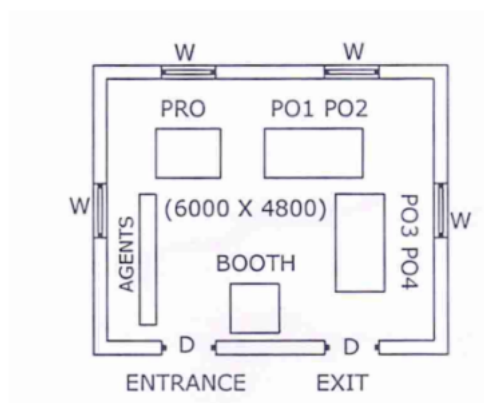

নির্বাচক নিবন্ধন আধিকারিকের স্বাক্ষর

Nazri Naksha

Google Map View

Polling Station Building Front View

Polling Station Front View

Cad View

Key MAP View

বিধানসভা নির্বাচনক্ষেত্রের নং, নাম : 215-খেজুরি
ভাগ নং, নাম : 1-টিকাসী পশ্চিম তল্লা (পশ্চিমপাড়া)