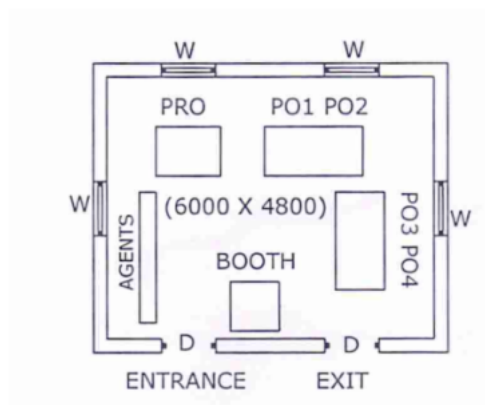

নির্বাচক নিবন্ধন আধিকারিকের স্বাক্ষর

Nazri Naksha

Google Map View

Polling Station Building Front View

Polling Station Front View

Cad View

Key MAP View

1 নাম : শ্যামলেন্দু ভট্টাচার্য পিতার নাম: পীতবাস ভট্টাচার্য বাড়ির নং : n0061 বয়স : 50 লিঙ্গ : পুরুষ	ABA2380475 ফটো উপলব্ধ	2 নাম : মিঠু রানি ভট্টাচার্য স্বামীর নাম: শ্যামলেন্দু ভট্টাচার্য বাড়ির নং : n0061 বয়স : 42 লিঙ্গ : মহিলা	GXC2022234 ফটো উপলব্ধ	3 নাম : অনিতা ভট্টাচার্য স্বামীর নাম: দীপক ভট্টাচার্য বাড়ির নং : n0061 বয়স : 39 লিঙ্গ : মহিলা	GXC2310423 ফটো উপলব্ধ
4 নাম : শুভেন্দু ভট্টাচার্য পিতার নাম: পীতবাস ভট্টাচার্য বাড়ির নং : n0061 বয়স : 36 লিঙ্গ : পুরুষ	ABA1083211 ফটো উপলব্ধ	5 নাম : কাজলরেখা ভট্টাচার্য স্বামীর নাম: পীতবাস ভট্টাচার্য বাড়ির নং : n0061 বয়স : 66 লিঙ্গ : মহিলা	ABA2413797 ফটো উপলব্ধ	6 নাম : প্রতিমা ভারতী পিতার নাম: পীতবাস ভট্টাচার্য বাড়ির নং : n0061 বয়স : 43 লিঙ্গ : মহিলা	GXC2223477 ফটো উপলব্ধ
7 নাম : পীতবাস ভট্টাচার্য পিতার নাম: বিনোদ ভট্টাচার্য বাড়ির নং : n0061 বয়স : 78 লিঙ্গ : পুরুষ	ABA2413813 ফটো উপলব্ধ	8 নাম : প্রতু্য কুমার ভট্টাচার্য পিতার নাম: বিনোদ ভট্টাচার্য বাড়ির নং : n0061 বয়স : 65 লিঙ্গ : পুরুষ	ABA2413821 ফটো উপলব্ধ	9 নাম : মৌসুমী ভট্টাচার্য পিতার নাম: শ্যামলেন্দু ভট্টাচার্য বাড়ির নং : এন0061 বয়স : 21 লিঙ্গ : মহিলা	ABA2527513 ফটো উপলব্ধ
10 নাম : সোমা আচার্য ভট্টাচার্য স্বামীর নাম: সুখেন্দু ভট্টাচার্য বাড়ির নং : N001 বয়স : 28 লিঙ্গ : মহিলা	ABA2090306 ফটো উপলব্ধ	11 নাম : কালিপদ কর পিতার নাম: গৌরহরি কর বাড়ির নং : n0109 বয়স : 70 লিঙ্গ : পুরুষ	ABA2387850 ফটো উপলব্ধ	12 নাম : মমতা কর স্বামীর নাম: কালিপদ কর বাড়ির নং : n0109 বয়স : 59 লিঙ্গ : মহিলা	ABA2387900 ফটো উপলব্ধ
13 নাম : বিজলী কর স্বামীর নাম: বিশ্বজিৎ কর বাড়ির নং : n0109 বয়স : 39 লিঙ্গ : মহিলা	ABA1355809 ফটো উপলব্ধ	14 নাম : বিশ্বজিৎ কর পিতার নাম: কালিপদ কর বাড়ির নং : n0109 বয়স : 38 লিঙ্গ : পুরুষ	ABA1147446 ফটো উপলব্ধ	15 নাম : শর্মিলা কর স্বামীর নাম: মিঠু কর বাড়ির নং : n0109 বয়স : 36 লিঙ্গ : মহিলা	ABA1355791 ফটো উপলব্ধ
16 নাম : মিঠু কর স্বামীর নাম: কালিপদ কর বাড়ির নং : n0109 বয়স : 34 লিঙ্গ : মহিলা	ABA1355866 ফটো উপলব্ধ	17 নাম : তরুন কাজলী পিতার নাম: বিমান কাজলী বাড়ির নং : n0088 বয়স : 46 লিঙ্গ : পুরুষ	GXC1381086 ফটো উপলব্ধ	18 নাম : ছবিরানী কাজলী স্বামীর নাম: শিশির কাজলী বাড়ির নং : n0087 বয়স : 71 লিঙ্গ : মহিলা	ABA2396422 ফটো উপলব্ধ
19 নাম : পার্বতী কাজলী স্বামীর নাম: গৌতম কাজলী বাড়ির নং : n0077 বয়স : 49 লিঙ্গ : মহিলা	GXC1785690 ফটো উপলব্ধ	20 নাম : পৌতম কাজলী পিতার নাম: ভুবন চন্দ্র কাজলী বাড়ির নং : n0077 বয়স : 52 লিঙ্গ : পুরুষ	GXC1383322 ফটো উপলব্ধ	21 নাম : শান্তনু কাজলী পিতার নাম: শ্যামচাঁদ কাজলী বাড়ির নং : n0115 বয়স : 31 লিঙ্গ : পুরুষ	ABA1466606 ফটো উপলব্ধ
22 নাম : সঙ্গীতা কাজলী স্বামীর নাম: স্বপন কুমার কাজলী বাড়ির নং : n0088 বয়স : 30 লিঙ্গ : মহিলা	ABA1598234 ফটো উপলব্ধ	23 নাম : স্বপন কুমার কাজলী পিতার নাম: বিমান কাজলী বাড়ির নং : n0088 বয়স : 45 লিঙ্গ : পুরুষ	GXC1379940 ফটো উপলব্ধ	24 নাম : চন্দনা কাজলী স্বামীর নাম: অরুণ কাজলী বাড়ির নং : n0088 বয়স : 39 লিঙ্গ : মহিলা	ABA1083161 ফটো উপলব্ধ
25 নাম : অরুণ কাজলী পিতার নাম: বিমানবিহারী কাজলী বাড়ির নং : পি.এস-খেজুরী বয়স : 48 লিঙ্গ : পুরুষ	GXC1382290 ফটো উপলব্ধ	26 নাম : সুশোভন কাজলী পিতার নাম: শিবরাম কাজলী বাড়ির নং : n0088 বয়স : 30 লিঙ্গ : পুরুষ	ABA1598168 ফটো উপলব্ধ	27 নাম : গীতারানী কাজলী স্বামীর নাম: শিবরাম কাজলী বাড়ির নং : n0088 বয়স : 54 লিঙ্গ : মহিলা	WB/31/209/087125 ফটো উপলব্ধ
28 নাম : শিবরাম কাজলী পিতার নাম: বিমান কাজলী বাড়ির নং : n0088 বয়স : 59 লিঙ্গ : পুরুষ	WB/31/209/087370 ফটো উপলব্ধ	29 নাম : আরতিবালা কাজলী স্বামীর নাম: বিমান কাজলী বাড়ির নং : n0088 বয়স : 76 লিঙ্গ : মহিলা	WB/31/209/087736 ফটো উপলব্ধ	30 নাম : সুজিত কাজলী পিতার নাম: গৌতম কাজলী বাড়ির নং : এন0077 বয়স : 22 লিঙ্গ : পুরুষ	ABA2364149 ফটো উপলব্ধ