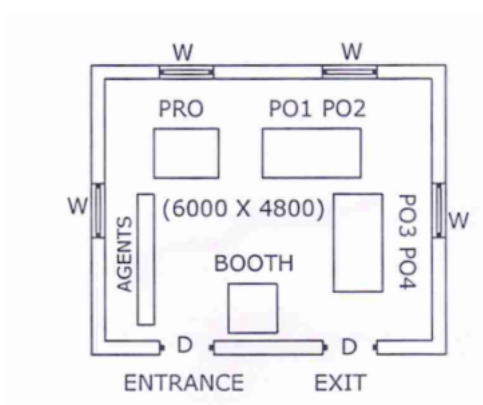

নির্বাচক নিবন্ধন আধিকারিকের স্বাক্ষর

Nazri Naksha

Google Map View

Polling Station Building Front View

Polling Station Front View

Cad View

Key MAP View

1 নাম : খুকুরানী গোল স্বামীর নাম: কমল কুমার গোল বাড়ির নং : n0042 বয়স : 48 লিঙ্গ : মহিলা	GXC1143510 ফটো উপলব্ধ	2 নাম : সন্দীপ গোল পিতার নাম: অমর গোল বাড়ির নং : n0042 বয়স : 34 লিঙ্গ : পুরুষ	ABA1467547 ফটো উপলব্ধ	3 নাম : গীতারানী গোল স্বামীর নাম: অমর গোল বাড়ির নং : n0042 বয়স : 54 লিঙ্গ : মহিলা	WB/31/209/093115 ফটো উপলব্ধ
4 নাম : কমলকুমার গোল পিতার নাম: মণীন্দ্রনাথ গোল বাড়ির নং : n0042 বয়স : 52 লিঙ্গ : পুরুষ	WB/31/209/093449 ফটো উপলব্ধ	5 নাম : সুমিতা শীট স্বামীর নাম: শক্তিপদ শীট বাড়ির নং : n0207 বয়স : 53 লিঙ্গ : মহিলা	GXC2260156 ফটো উপলব্ধ	6 নাম : অমরকুমার গোল পিতার নাম: মণীন্দ্রনাথ গোল বাড়ির নং : n0042 বয়স : 60 লিঙ্গ : পুরুষ	ABA2311355 ফটো উপলব্ধ
7 নাম : মানিক শীট পিতার নাম: মুক্তিপদ শীট বাড়ির নং : এন0207 বয়স : 24 লিঙ্গ : পুরুষ	ABA2157048 ফটো উপলব্ধ	8 নাম : শিবানী সাউ শীট স্বামীর নাম: মানিক শীট বাড়ির নং : এন0207 বয়স : 24 লিঙ্গ : মহিলা	ABA2200087 ফটো উপলব্ধ	9 নাম : বিল্ববাসিনী শীট স্বামীর নাম: হরিপদ শীট বাড়ির নং : n0207 বয়স : 60 লিঙ্গ : মহিলা	ABA2212900 ফটো উপলব্ধ
10 নাম : শুভম শীট পিতার নাম: শক্তিপদ শীট বাড়ির নং : এন0207 বয়স : 23 লিঙ্গ : পুরুষ	ABA2242709 ফটো উপলব্ধ	11 নাম : মিতা গোল স্বামীর নাম: রবীন্দ্র নাথ গোল বাড়ির নং : এন0042 বয়স : 40 লিঙ্গ : মহিলা	GXC2023158 ফটো উপলব্ধ	12 নাম : রনিত গোল পিতার নাম: রবীন্দ্রনাথ গোল বাড়ির নং : এন0042 বয়স : 22 লিঙ্গ : পুরুষ	ABA2349942 ফটো উপলব্ধ
13 নাম : শুভশ্রী শীট পিতার নাম: শক্তিপদ শীট বাড়ির নং : n0207 বয়স : 29 লিঙ্গ : মহিলা	ABA1672039 ফটো উপলব্ধ	14 নাম : রবীন্দ্রনাথ গোল পিতার নাম: মনীন্দ্র নাথ গোল বাড়ির নং : n0042 বয়স : 45 লিঙ্গ : পুরুষ	GXC1787829 ফটো উপলব্ধ	15 নাম : শুভঙ্কর গোল পিতার নাম: কমল কুমার গোল বাড়ির নং : এন0042 বয়স : 21 লিঙ্গ : পুরুষ	ABA2490605 ফটো উপলব্ধ
16 নাম : অঞ্জলী শীট স্বামীর নাম: মুক্তিপদ শীট বাড়ির নং : n0207 বয়স : 45 লিঙ্গ : মহিলা	GXC1383827 ফটো উপলব্ধ	17 নাম : মুক্তিপদ শীট পিতার নাম: জমোঞ্জয় শীট বাড়ির নং : n0207 বয়স : 54 লিঙ্গ : পুরুষ	ABA2396778 ফটো উপলব্ধ	18 নাম : হরিপদ শীট পিতার নাম: জমোঞ্জয় শীট বাড়ির নং : n0207 বয়স : 67 লিঙ্গ : পুরুষ	ABA2396943 ফটো উপলব্ধ
19 নাম : শক্তিপদ শীট পিতার নাম: জমোঞ্জয় শীট বাড়ির নং : n0207 বয়স : 58 লিঙ্গ : পুরুষ	ABA2396950 ফটো উপলব্ধ	20 নাম : মাধবী জানা শীট স্বামীর নাম: প্রদীপ্ত কুমার শীট বাড়ির নং : n0207 বয়স : 32 লিঙ্গ : মহিলা	ABA1598820 ফটো উপলব্ধ	21 নাম : নিরাপদ শীট পিতার নাম: জমোঞ্জয় শীট বাড়ির নং : n0207 বয়স : 68 লিঙ্গ : পুরুষ	ABA2299055 ফটো উপলব্ধ
22 নাম : প্রদীপ্ত কুমার শীট পিতার নাম: নিরাপদ শীট বাড়ির নং : n0207 বয়স : 34 লিঙ্গ : পুরুষ	ABA1217850 ফটো উপলব্ধ	23 নাম : আদিত্যকুমার শীট পিতার নাম: নিরাপদ শীট বাড়ির নং : n0207 বয়স : 44 লিঙ্গ : পুরুষ	GXC1382795 ফটো উপলব্ধ	24 নাম : সুদীপ্ত শীট পিতার নাম: নিরাপদ শীট বাড়ির নং : n0207 বয়স : 38 লিঙ্গ : পুরুষ	GXC2362234 ফটো উপলব্ধ
25 নাম : ভারতী শীট স্বামীর নাম: নিরাপদ শীট বাড়ির নং : n0207 বয়স : 62 লিঙ্গ : মহিলা	ABA2299048 ফটো উপলব্ধ	26 নাম : অঞ্জলী চক্রবর্তী(আচার্য্য) স্বামীর নাম: সুখেন আচার্য্য বাড়ির নং : n0003 বয়স : 35 লিঙ্গ : মহিলা	ABA1356575 ফটো উপলব্ধ	27 নাম : সুখেন আচার্য্য পিতার নাম: সুকুমার আচার্য্য বাড়ির নং : n0003 বয়স : 44 লিঙ্গ : পুরুষ	GXC1787621 ফটো উপলব্ধ
28 নাম : কাজল আচার্য্য স্বামীর নাম: সুকুমার আচার্য্য বাড়ির নং : n0003 বয়স : 59 লিঙ্গ : মহিলা	ABA2407948 ফটো উপলব্ধ	29 নাম : তপন আচার্য্য পিতার নাম: হিমাংশু আচার্য্য বাড়ির নং : n0002 বয়স : 66 লিঙ্গ : পুরুষ	ABA2386670 ফটো উপলব্ধ	30 নাম : সবিতা আচার্য্য স্বামীর নাম: তপন আচার্য্য বাড়ির নং : n0002 বয়স : 62 লিঙ্গ : মহিলা	ABA2386902 ফটো উপলব্ধ