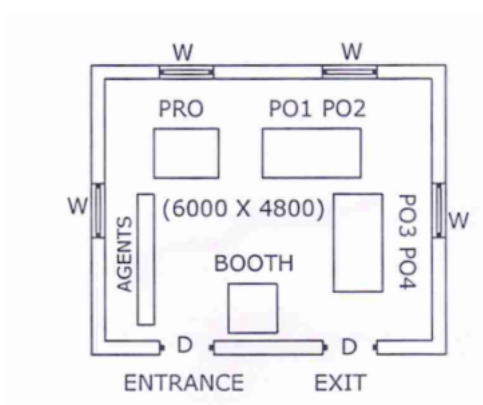

নির্বাচক নিবন্ধন আধিকারিকের স্বাক্ষর

Nazri Naksha

Google Map View

Polling Station Building Front View

Polling Station Front View

Cad View

Key MAP View

1 নাম : রীনা পাত্র করণ স্বামীর নাম: তপন করন বাড়ির নং : n0001 বয়স : 34 লিঙ্গ : মহিলা	ABA1275999 ফটো উপলব্ধ	2 নাম : তপন কুমার করন পিতার নাম: পুর্নেন্দু করন বাড়ির নং : n0001 বয়স : 41 লিঙ্গ : পুরুষ	ABA1276211 ফটো উপলব্ধ	3 নাম : কাকলী করন স্বামীর নাম: স্বপন করন বাড়ির নং : n0001 বয়স : 47 লিঙ্গ : মহিলা	GXC1791193 ফটো উপলব্ধ
4 নাম : স্বপন করন পিতার নাম: পূর্ন চন্দ্র করন বাড়ির নং : n0001 বয়স : 51 লিঙ্গ : পুরুষ	GXC2260719 ফটো উপলব্ধ	5 নাম : দিপালী করন স্বামীর নাম: পূর্নচন্দ্র করন বাড়ির নং : এন০০০১ বয়স : 70 লিঙ্গ : মহিলা	ABA2433787 ফটো উপলব্ধ	6 নাম : অনন্যা মাইতি স্বামীর নাম: গৌতম মাইতি বাড়ির নং : এন001 বয়স : 31 লিঙ্গ : মহিলা	ABA1714328 ফটো উপলব্ধ
7 নাম : ইন্দ্রানী দাস পিতার নাম: প্রভাত কুমার দাস বাড়ির নং : এন001 বয়স : 24 লিঙ্গ : মহিলা	ABA2165694 ফটো উপলব্ধ	8 নাম : সঞ্জীব দাস পিতার নাম: মিলন দাস বাড়ির নং : এন001 বয়স : 24 লিঙ্গ : পুরুষ	ABA2165678 ফটো উপলব্ধ	9 নাম : মোমিতা দাস বেরা স্বামীর নাম: দেবব্রত বেরা বাড়ির নং : এন0001 বয়স : 27 লিঙ্গ : মহিলা	ABA1855642 ফটো উপলব্ধ
10 নাম : কৌশিক করন পিতার নাম: স্বপন কুমার করন বাড়ির নং : N0001 বয়স : 27 লিঙ্গ : পুরুষ	ABA1839695 ফটো উপলব্ধ	11 নাম : লক্ষ্মী ঘোড়াই দাস স্বামীর নাম: সুরত দাস বাড়ির নং : এন০১১৭ বয়স : 28 লিঙ্গ : মহিলা	ABA1910868 ফটো উপলব্ধ	12 নাম : গনেশচন্দ্র সেন পিতার নাম: বরেন্দ্র সেন বাড়ির নং : এন001 বয়স : 44 লিঙ্গ : পুরুষ	GXC1963024 ফটো উপলব্ধ
13 নাম : মামনী রানী দাস(সেন) স্বামীর নাম: গনেশ চন্দ্র সেন বাড়ির নং : এন001 বয়স : 39 লিঙ্গ : মহিলা	GXC2264182 ফটো উপলব্ধ	14 নাম : সোমা বারিক পিতার নাম: শিবশঙ্কর বারিক বাড়ির নং : এন001 বয়স : 23 লিঙ্গ : মহিলা	ABA2242071 ফটো উপলব্ধ	15 নাম : শক্তিপদ করন পিতার নাম: পূর্নচন্দ্র করন বাড়ির নং : n0001 বয়স : 53 লিঙ্গ : পুরুষ	ABA2397354 ফটো উপলব্ধ
16 নাম : মহালায়া করণ স্বামীর নাম: শক্তিপদ করণ বাড়ির নং : n0001 বয়স : 51 লিঙ্গ : মহিলা	GXC1379585 ফটো উপলব্ধ	17 নাম : অর্পিতা করন পিতার নাম: শক্তিপদ করন বাড়ির নং : এন০০০১ বয়স : 21 লিঙ্গ : মহিলা	ABA2486058 ফটো উপলব্ধ	18 নাম : মহাদেব গুড়িয়া পিতার নাম: ননীগোপাল গুড়িয়া বাড়ির নং : n0168 বয়স : 43 লিঙ্গ : পুরুষ	GXC2027019 ফটো উপলব্ধ
19 নাম : সহদেব গুড়িয়া পিতার নাম: ননীগোপাল গুড়িয়া বাড়ির নং : n0168 বয়স : 43 লিঙ্গ : পুরুষ	ABA0322685 ফটো উপলব্ধ	20 নাম : সুরত গুড়িয়া পিতার নাম: মানিক গুড়িয়া বাড়ির নং : এন০১৬৮ বয়স : 33 লিঙ্গ : পুরুষ	ABA1275890 ফটো উপলব্ধ	21 নাম : মল্লিকা গুড়িয়া স্বামীর নাম: মহাদেব গুড়িয়া বাড়ির নং : n0168 বয়স : 33 লিঙ্গ : মহিলা	ABA1276088 ফটো উপলব্ধ
22 নাম : দুর্গারানী গুড়িয়া স্বামীর নাম: মানিক গুড়িয়া বাড়ির নং : n0168 বয়স : 55 লিঙ্গ : মহিলা	ABA1997246 ফটো উপলব্ধ	23 নাম : মানিক গুড়িয়া পিতার নাম: ননীগোপাল গুড়িয়া বাড়ির নং : n0168 বয়স : 58 লিঙ্গ : পুরুষ	ABA1992650 ফটো উপলব্ধ	24 নাম : রীতা রানী পাত্র (গিরি) স্বামীর নাম: মলয় কুমার গিরি বাড়ির নং : n0167 বয়স : 35 লিঙ্গ : মহিলা	ABA1599505 ফটো উপলব্ধ
25 নাম : মনু গোপাল গিরি পিতার নাম: বলরাম গিরি বাড়ির নং : n0167 বয়স : 70 লিঙ্গ : পুরুষ	ABA1470558 ফটো উপলব্ধ	26 নাম : চন্দন গিরি পিতার নাম: মনুগোপাল গিরি বাড়ির নং : n0167 বয়স : 44 লিঙ্গ : পুরুষ	GXC1960640 ফটো উপলব্ধ	27 নাম : মলয় কুমার গিরি পিতার নাম: মনু গোপাল গিরি বাড়ির নং : n0167 বয়স : 41 লিঙ্গ : পুরুষ	GXC2027001 ফটো উপলব্ধ
28 নাম : গীতা মন্ডল গিরি স্বামীর নাম: চন্দন গিরি বাড়ির নং : n0167 বয়স : 41 লিঙ্গ : মহিলা	GXC2028181 ফটো উপলব্ধ	29 নাম : বাবলু ঘোড়াই পিতার নাম: জগদীশ ঘোড়াই বাড়ির নং : n0024 বয়স : 66 লিঙ্গ : পুরুষ	ABA2314409 ফটো উপলব্ধ	30 নাম : চন্দন ঘোড়াই পিতার নাম: বাবলু ঘোড়াই বাড়ির নং : n0024 বয়স : 41 লিঙ্গ : পুরুষ	GXC2311777 ফটো উপলব্ধ