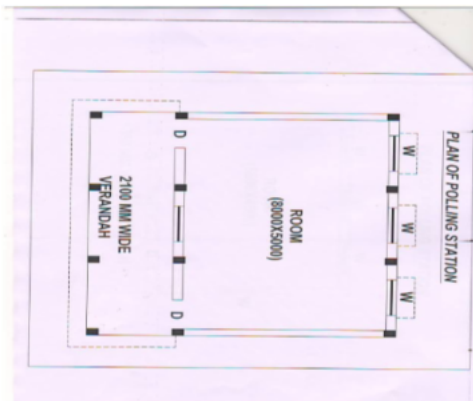

নির্বাচক নিবন্ধন আধিকারিকের স্বাক্ষর

Nazri Naksha

Google Map View

Polling Station Building Front View

Polling Station Front View

Cad View

Key MAP View

বিধানসভা নির্বাচনক্ষেত্রের নং, নাম : 215-খেজুরি
ভাগ নং, নাম : 1-কিসমত বাজকুল, দঃপ্রধান, মধ্যপল্লী, উঃদলপতিপাড়া (আংশিক)