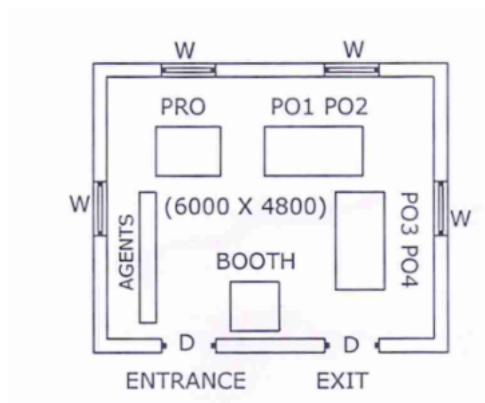

নির্বাচক নিবন্ধন আধিকারিকের স্বাক্ষর

Nazri Naksha

Google Map View

Polling Station Building Front View

Polling Station Front View

Cad View

Key MAP View

1 নাম : মাধবী পিতার নাম: মুত্যাঞ্জয় গিরি বাড়ির নং : n0035 বয়স : 57 লিঙ্গ : মহিলা	ABA2214583 ফটো উপলব্ধ	2 নাম : সুমতি আদক পিতার নাম: মেঘনাদ মন্ডল বাড়ির নং : n0139 বয়স : 48 লিঙ্গ : মহিলা	GXC1380302 ফটো উপলব্ধ	3 নাম : শিউলী খাঁড়া(শাসমল) স্বামীর নাম: বিপ্লব কুমার শাসমল বাড়ির নং : N0122 বয়স : 31 লিঙ্গ : মহিলা	ABA1842285 ফটো উপলব্ধ
4 নাম : সুমন গুচ্ছাইত পিতার নাম: প্রকাশ চন্দ্র গুচ্ছাইত বাড়ির নং : N0014 বয়স : 27 লিঙ্গ : পুরুষ	ABA1842251 ফটো উপলব্ধ	5 নাম : প্রকাশ চন্দ্র গুচ্ছাইত পিতার নাম: সন্তোষ গুচ্ছাইত বাড়ির নং : n0014 বয়স : 64 লিঙ্গ : পুরুষ	ABA2134377 ফটো উপলব্ধ	6 নাম : শিলা রানী গুচ্ছাইত স্বামীর নাম: প্রকাশ গুচ্ছাইত বাড়ির নং : উত্তর বেলতলা বয়স : 56 লিঙ্গ : মহিলা	ABA2498566 ফটো উপলব্ধ
7 নাম : রুম্পা রানী জানা গুচ্ছাইত স্বামীর নাম: সুমন গুচ্ছাইত বাড়ির নং : এন0014 বয়স : 23 লিঙ্গ : মহিলা	ABA2487932 ফটো উপলব্ধ	8 নাম : গৌরী মাইতি স্বামীর নাম: মহিতোষ মাইতি বাড়ির নং : n0003 বয়স : 48 লিঙ্গ : মহিলা	GXC1153626 ফটো উপলব্ধ	9 নাম : রানু গিরি স্বামীর নাম: বিজয় গিরি বাড়ির নং : n0058 বয়স : 37 লিঙ্গ : মহিলা	ABA0341214 ফটো উপলব্ধ
10 নাম : জয়দেব গিরি পিতার নাম: ধ্রুবচরন গিরি বাড়ির নং : n0058 বয়স : 39 লিঙ্গ : পুরুষ	ABA0341206 ফটো উপলব্ধ	11 নাম : সম্পা গিরি স্বামীর নাম: কৃষ্ণেন্দু গিরি বাড়ির নং : n0058 বয়স : 32 লিঙ্গ : মহিলা	ABA1600808 ফটো উপলব্ধ	12 নাম : কৃষ্ণেন্দু গিরি পিতার নাম: বিমল গিরি বাড়ির নং : n0058 বয়স : 37 লিঙ্গ : পুরুষ	ABA1084557 ফটো উপলব্ধ
13 নাম : অমিত কুমার গিরি পিতার নাম: রবীন্দ্রনাথ গিরি বাড়ির নং : n0057 বয়স : 36 লিঙ্গ : পুরুষ	ABA1276823 ফটো উপলব্ধ	14 নাম : দিপালী গিরি স্বামীর নাম: রবীন্দ্রনাথ গিরি বাড়ির নং : n0057 বয়স : 53 লিঙ্গ : মহিলা	ABA2578102 ফটো উপলব্ধ	15 নাম : রবীন্দ্রনাথ গিরি পিতার নাম: নিরঞ্জন গিরি বাড়ির নং : n0057 বয়স : 59 লিঙ্গ : পুরুষ	WB/31/209/111703 ফটো উপলব্ধ
16 নাম : কল্পনা গিরি স্বামীর নাম: নিরঞ্জন গিরি বাড়ির নং : n0057 বয়স : 79 লিঙ্গ : মহিলা	ABA2573673 ফটো উপলব্ধ	17 নাম : সুজাতা গিরি পিতার নাম: অবনীন্দ্র নাথ গিরি বাড়ির নং : n0085 বয়স : 34 লিঙ্গ : মহিলা	ABA1473461 ফটো উপলব্ধ	18 নাম : খুরানী গিরি স্বামীর নাম: রবীন্দ্রনাথ গিরি বাড়ির নং : n0085 বয়স : 45 লিঙ্গ : মহিলা	GXC1383785 ফটো উপলব্ধ
19 নাম : সুমিতা গিরি স্বামীর নাম: কালাচাঁদ গিরি বাড়ির নং : n0083 বয়স : 40 লিঙ্গ : মহিলা	GXC2312783 ফটো উপলব্ধ	20 নাম : কালাচাঁদ গিরি পিতার নাম: বিজয়কৃষ্ণ গিরি বাড়ির নং : n0083 বয়স : 51 লিঙ্গ : পুরুষ	WB/31/209/111586 ফটো উপলব্ধ	21 নাম : সরোজিনী গিরি স্বামীর নাম: বিজয়কৃষ্ণ গিরি বাড়ির নং : n0083 বয়স : 78 লিঙ্গ : মহিলা	WB/31/209/111855 ফটো উপলব্ধ
22 নাম : বিজয়কৃষ্ণ গিরি পিতার নাম: বিপিন গিরি বাড়ির নং : n0083 বয়স : 89 লিঙ্গ : পুরুষ	WB/31/209/111812 ফটো উপলব্ধ	23 নাম : লক্ষন গিরি পিতার নাম: দুলাল চন্দ্র গিরি বাড়ির নং : n0064 বয়স : 31 লিঙ্গ : পুরুষ	ABA1473453 ফটো উপলব্ধ	24 নাম : কৃষ্ণা মাইতি স্বামীর নাম: নির্মলেন্দু মাইতি বাড়ির নং : n0064 বয়স : 43 লিঙ্গ : মহিলা	ABA1600709 ফটো উপলব্ধ
25 নাম : পারুল গিরি স্বামীর নাম: তাপস গিরি বাড়ির নং : n0064 বয়স : 43 লিঙ্গ : মহিলা	GXC2030336 ফটো উপলব্ধ	26 নাম : তাপস গিরি পিতার নাম: দুলাল গিরি বাড়ির নং : n0064 বয়স : 46 লিঙ্গ : পুরুষ	GXC1961135 ফটো উপলব্ধ	27 নাম : গুণেন্দু গিরি পিতার নাম: বিমল কুমার গিরি বাড়ির নং : n0058 বয়স : 32 লিঙ্গ : পুরুষ	ABA1473479 ফটো উপলব্ধ
28 নাম : সোমালী প্রধান গিরি স্বামীর নাম: রাজেন্দ্র গিরি বাড়ির নং : n0088 বয়স : 40 লিঙ্গ : মহিলা	ABA0341487 ফটো উপলব্ধ	29 নাম : রাজেন্দ্র নাথ গিরি পিতার নাম: রবীন্দ্রনাথ গিরি বাড়ির নং : n0088 বয়স : 49 লিঙ্গ : পুরুষ	GXC1150002 ফটো উপলব্ধ	30 নাম : রাধারানী গিরি স্বামীর নাম: সুরত গিরি বাড়ির নং : n0087 বয়স : 41 লিঙ্গ : মহিলা	GXC2030419 ফটো উপলব্ধ