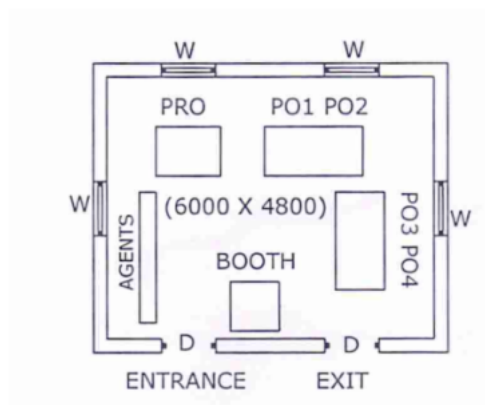

নির্বাচক নিবন্ধন আধিকারিকের স্বাক্ষর

Nazri Naksha

Google Map View

Polling Station Building Front View

Polling Station Front View

Cad View

Key MAP View

বিধানসভা নির্বাচনক্ষেত্রের নং, নাম : 215-খেজুরি
ভাগ নং, নাম : 1-উত্তর কলমদান(প: ও দ: পাড়া)