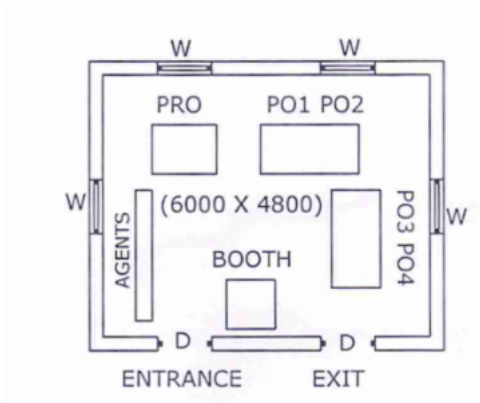

নির্বাচক নিবন্ধন আধিকারিকের স্বাক্ষর

Nazri Naksha

Google Map View

Polling Station Building Front View

Polling Station Front View

Cad View

Key MAP View

1 নাম : কল্পনা ভূঞা (গিরি) স্বামীর নাম: মুক্তিপদ গিরি বাড়ির নং : n0015 বয়স : 58 লিঙ্গ : মহিলা	ABA2501559 ফটো উপলব্ধ	2 নাম : তনুশ্রী গিরি পিতার নাম: মুক্তিপদ গিরি বাড়ির নং : n0015 বয়স : 33 লিঙ্গ : মহিলা	ABA1278068 ফটো উপলব্ধ	3 নাম : সম্পা গিরি স্বামীর নাম: গোবিন্দ গিরি বাড়ির নং : n0015 বয়স : 34 লিঙ্গ : মহিলা	ABA1476530 ফটো উপলব্ধ
4 নাম : অনুশ্রী গিরি পিতার নাম: মুক্তিপদ গিরি বাড়ির নং : N0015 বয়স : 28 লিঙ্গ : মহিলা	ABA1766294 ফটো উপলব্ধ	5 নাম : পুষ্পশ্রী গিরি পিতার নাম: মুক্তিপদ গিরি বাড়ির নং : N0015 বয়স : 27 লিঙ্গ : মহিলা	ABA1843051 ফটো উপলব্ধ	6 নাম : মধুশ্রী গিরি পিতার নাম: মুক্তিপদ গিরি বাড়ির নং : দঃ কলমদান বয়স : 22 লিঙ্গ : মহিলা	ABA2341840 ফটো উপলব্ধ
7 নাম : মানসী আদক স্বামীর নাম: স্বপন আদক বাড়ির নং : এন0233 বয়স : 38 লিঙ্গ : মহিলা	GXC2313948 ফটো উপলব্ধ	8 নাম : দেবকুমার আদক পিতার নাম: ননীগোপাল আদক বাড়ির নং : n0232 বয়স : 29 লিঙ্গ : পুরুষ	ABA1676485 ফটো উপলব্ধ	9 নাম : বনবিহারী আদক পিতার নাম: যতীন্দ্রনাথ আদক বাড়ির নং : n0232 বয়স : 79 লিঙ্গ : পুরুষ	WB/31/209/120612 ফটো উপলব্ধ
10 নাম : স্বপন আদক পিতার নাম: নিশিকান্ত আদক বাড়ির নং : n0233 বয়স : 40 লিঙ্গ : পুরুষ	GXC2313930 ফটো উপলব্ধ	11 নাম : ছবিরানী আদক স্বামীর নাম: নিশিকান্ত আদক বাড়ির নং : n0233 বয়স : 65 লিঙ্গ : মহিলা	ABA2512044 ফটো উপলব্ধ	12 নাম : নিশিকান্ত আদক পিতার নাম: জ্যোতীন্দ্র নাথ আদক বাড়ির নং : n0233 বয়স : 69 লিঙ্গ : পুরুষ	ABA2502789 ফটো উপলব্ধ
13 নাম : সুলেখা আদক স্বামীর নাম: নিরঞ্জন আদক বাড়ির নং : n0232 বয়স : 46 লিঙ্গ : মহিলা	GXC2313922 ফটো উপলব্ধ	14 নাম : নিরঞ্জন আদক পিতার নাম: বনবিহারী আদক বাড়ির নং : n0232 বয়স : 47 লিঙ্গ : পুরুষ	GXC1154962 ফটো উপলব্ধ	15 নাম : রেখারাগী আদক স্বামীর নাম: ননীগোপাল আদক বাড়ির নং : n0232 বয়স : 49 লিঙ্গ : মহিলা	GXC1154905 ফটো উপলব্ধ
16 নাম : ননীগোপাল আদক পিতার নাম: বনবিহারী আদক বাড়ির নং : n0232 বয়স : 57 লিঙ্গ : পুরুষ	GXC0266411 ফটো উপলব্ধ	17 নাম : আব্দুরবালু আদক স্বামীর নাম: বনবিহারী আদক বাড়ির নং : n0232 বয়স : 73 লিঙ্গ : মহিলা	WB/31/209/120201 ফটো উপলব্ধ	18 নাম : সৌরেন্দ্রনাথ করণ পিতার নাম: ধৃতিমান করণ বাড়ির নং : N002 বয়স : 25 লিঙ্গ : পুরুষ	ABA2092039 ফটো উপলব্ধ
19 নাম : শুভদীপ করন পিতার নাম: অংশুমান করন বাড়ির নং : N0183 বয়স : 28 লিঙ্গ : পুরুষ	ABA1766302 ফটো উপলব্ধ	20 নাম : মিনু করন স্বামীর নাম: সৌমেন করন বাড়ির নং : n0184 বয়স : 40 লিঙ্গ : মহিলা	ABA1361476 ফটো উপলব্ধ	21 নাম : সৌমেন করন পিতার নাম: অবনী কুমার করন বাড়ির নং : n0184 বয়স : 41 লিঙ্গ : পুরুষ	GXC2036069 ফটো উপলব্ধ
22 নাম : অবনী করন পিতার নাম: সুরেন্দ্র নাথ করন বাড়ির নং : n0184 বয়স : 73 লিঙ্গ : পুরুষ	WB/31/209/120010 ফটো উপলব্ধ	23 নাম : অর্পিতা করন স্বামীর নাম: শিংশুমান করন বাড়ির নং : n0183 বয়স : 31 লিঙ্গ : মহিলা	ABA1602002 ফটো উপলব্ধ	24 নাম : তনুশ্রী আদক স্বামীর নাম: সর্ষী আদক বাড়ির নং : n0183 বয়স : 33 লিঙ্গ : মহিলা	ABA1476829 ফটো উপলব্ধ
25 নাম : সর্ষী আদক পিতার নাম: নিশিকান্ত আদক বাড়ির নং : n0183 বয়স : 34 লিঙ্গ : পুরুষ	ABA1278035 ফটো উপলব্ধ	26 নাম : সৌমেন গিরি পিতার নাম: সন্তোষ কুমার গিরি বাড়ির নং : n0183 বয়স : 35 লিঙ্গ : পুরুষ	ABA1278050 ফটো উপলব্ধ	27 নাম : শিংশুমান করণ পিতার নাম: অশোক কুমার করণ বাড়ির নং : n0183 বয়স : 48 লিঙ্গ : পুরুষ	GXC1154228 ফটো উপলব্ধ
28 নাম : রীনা করণ স্বামীর নাম: অংশুমান করণ বাড়ির নং : n0183 বয়স : 48 লিঙ্গ : মহিলা	GXC1155134 ফটো উপলব্ধ	29 নাম : অংশুমান করন পিতার নাম: অশোক কুমার করন বাড়ির নং : n0183 বয়স : 53 লিঙ্গ : পুরুষ	WB/31/209/120580 ফটো উপলব্ধ	30 নাম : সজল রানী করন স্বামীর নাম: ধৃতিমান করন বাড়ির নং : n0183 বয়স : 43 লিঙ্গ : মহিলা	GXC2034924 ফটো উপলব্ধ