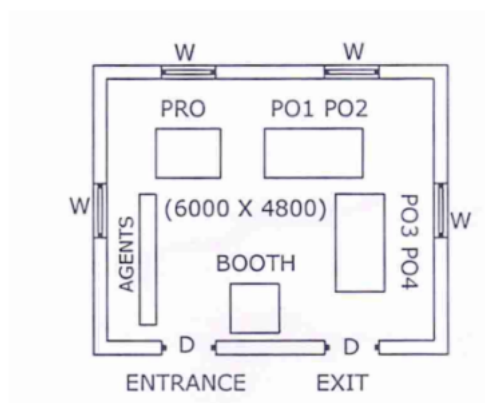

নির্বাচক নিবন্ধন আধিকারিকের স্বাক্ষর

Nazri Naksha

Google Map View

Polling Station Building Front View

Polling Station Front View

Cad View

Key MAP View

1 নাম : নমিতা অধিকারী স্বামীর নাম: সুরত অধিকারী বাড়ির নং : n0029 বয়স : 39 লিঙ্গ : মহিলা	ABA0369504 ফটো উপলব্ধ	2 নাম : সুরত অধিকারী পিতার নাম: কর্ন অধিকারী বাড়ির নং : n0029 বয়স : 44 লিঙ্গ : পুরুষ	GXC2036457 ফটো উপলব্ধ	3 নাম : দিপালী অধিকারী স্বামীর নাম: কর্ন অধিকারী বাড়ির নং : n0029 বয়স : 65 লিঙ্গ : মহিলা	WB/31/209/123178 ফটো উপলব্ধ
4 নাম : যোগমায়া আদক স্বামীর নাম: চন্দন কুমার আদক বাড়ির নং : n0194 বয়স : 57 লিঙ্গ : মহিলা	GXC2307775 ফটো উপলব্ধ	5 নাম : অঙ্কিতা আদক পিতার নাম: চন্দন কুমার আদক বাড়ির নং : এন0194 বয়স : 25 লিঙ্গ : মহিলা	ABA2150951 ফটো উপলব্ধ	6 নাম : বিষ্ণুপদ করন পিতার নাম: অনন্ত করন বাড়ির নং : n0221 বয়স : 51 লিঙ্গ : পুরুষ	ABA1843457 ফটো উপলব্ধ
7 নাম : শঙ্করী করন স্বামীর নাম: বিষ্ণুপদ করন বাড়ির নং : n0220 বয়স : 42 লিঙ্গ : মহিলা	ABA1843440 ফটো উপলব্ধ	8 নাম : সুবোধ চন্দ্র কান্ডার পিতার নাম: শ্রীপতি কান্ডার বাড়ির নং : n0183 বয়স : 61 লিঙ্গ : পুরুষ	ABA2008951 ফটো উপলব্ধ	9 নাম : গীতাজ্জলী কান্ডার স্বামীর নাম: সুবোধ কান্ডার বাড়ির নং : n0183 বয়স : 51 লিঙ্গ : মহিলা	ABA2008944 ফটো উপলব্ধ
10 নাম : সোহনজ্যোতি কান্ডার পিতার নাম: সুবোধ চন্দ্র কান্ডার বাড়ির নং : N0183 বয়স : 28 লিঙ্গ : পুরুষ	ABA1810720 ফটো উপলব্ধ	11 নাম : দেবশ্রী খাটুয়া পিতার নাম: দুলাল কুমার খাটুয়া বাড়ির নং : n0130 বয়স : 33 লিঙ্গ : মহিলা	ABA1477058 ফটো উপলব্ধ	12 নাম : দিপালী রানী খাটুয়া স্বামীর নাম: দুলাল কুমার খাটুয়া বাড়ির নং : n0130 বয়স : 36 লিঙ্গ : মহিলা	ABA1477223 ফটো উপলব্ধ
13 নাম : দুলালকুমার খাটুয়া পিতার নাম: অনুকুল চন্দ্র খাটুয়া বাড়ির নং : n0130 বয়স : 67 লিঙ্গ : পুরুষ	ABA0369546 ফটো উপলব্ধ	14 নাম : দেবরাজ খাটুয়া পিতার নাম: দুলাল কুমার খাটুয়া বাড়ির নং : n0130 বয়স : 29 লিঙ্গ : পুরুষ	ABA1676857 ফটো উপলব্ধ	15 নাম : পুষ্প রানী গায়েন(গিরি) স্বামীর নাম: অশোক কুমার গিরি বাড়ির নং : n0053 বয়স : 62 লিঙ্গ : মহিলা	GXC2036465 ফটো উপলব্ধ
16 নাম : শ্যামলী গিরি স্বামীর নাম: অমরকুমার গিরি বাড়ির নং : n0039 বয়স : 52 লিঙ্গ : মহিলা	WB/31/209/123048 ফটো উপলব্ধ	17 নাম : রুস্মা গিরি স্বামীর নাম: দেবকুমার গিরি বাড়ির নং : এন0039 বয়স : 23 লিঙ্গ : মহিলা	ABA2339513 ফটো উপলব্ধ	18 নাম : সরস্বতী গিরি স্বামীর নাম: সুভাষ চন্দ্র গিরি বাড়ির নং : N0006 বয়স : 39 লিঙ্গ : মহিলা	ABA1084516 ফটো উপলব্ধ
19 নাম : সোমনাথ গিরি পিতার নাম: অসিত কুমার গিরি বাড়ির নং : N0039 বয়স : 25 লিঙ্গ : পুরুষ	ABA2076099 ফটো উপলব্ধ	20 নাম : সুস্মিতা জানা গিরি স্বামীর নাম: অভিজিৎ গিরি বাড়ির নং : N0135 বয়স : 28 লিঙ্গ : মহিলা	ABA2092385 ফটো উপলব্ধ	21 নাম : শেলী গিরি স্বামীর নাম: অমিত কুমার গিরি বাড়ির নং : n0038 বয়স : 28 লিঙ্গ : মহিলা	ABA1771948 ফটো উপলব্ধ
22 নাম : নব কুমার গিরি পিতার নাম: অমর কুমার গিরি বাড়ির নং : n0039 বয়স : 31 লিঙ্গ : পুরুষ	ABA1477124 ফটো উপলব্ধ	23 নাম : অসিতকুমার গিরি পিতার নাম: সন্তোষ কুমার গিরি বাড়ির নং : n0031 বয়স : 54 লিঙ্গ : পুরুষ	WB/31/209/123533 ফটো উপলব্ধ	24 নাম : দেবকুমার গিরি পিতার নাম: অমরকুমার গিরি বাড়ির নং : N0039 বয়স : 25 লিঙ্গ : পুরুষ	ABA2076115 ফটো উপলব্ধ
25 নাম : রাজ কুমার গিরি পিতার নাম: অমর কুমার গিরি বাড়ির নং : N0039 বয়স : 27 লিঙ্গ : পুরুষ	ABA1843317 ফটো উপলব্ধ	26 নাম : হাসি গিরি স্বামীর নাম: অনুপম গিরি বাড়ির নং : n0135 বয়স : 34 লিঙ্গ : মহিলা	ABA1278944 ফটো উপলব্ধ	27 নাম : অনুপম গিরি পিতার নাম: অশ্বিনী গিরি বাড়ির নং : n0135 বয়স : 39 লিঙ্গ : পুরুষ	ABA0369686 ফটো উপলব্ধ
28 নাম : অভিজিৎ গিরি পিতার নাম: অশ্বিনী কুমার গিরি বাড়ির নং : n0135 বয়স : 34 লিঙ্গ : পুরুষ	ABA1278878 ফটো উপলব্ধ	29 নাম : উষারানী গিরি স্বামীর নাম: অশ্বিনী কুমার গিরি বাড়ির নং : n0135 বয়স : 58 লিঙ্গ : মহিলা	WB/31/209/123304 ফটো উপলব্ধ	30 নাম : অশ্বিনীকুমার গিরি পিতার নাম: অরুণ চন্দ্র গিরি বাড়ির নং : n0135 বয়স : 65 লিঙ্গ : পুরুষ	WB/31/209/123404 ফটো উপলব্ধ