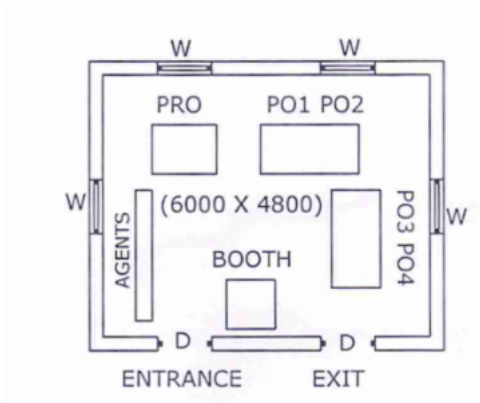

নির্বাচক নিবন্ধন আধিকারিকের স্বাক্ষর

Nazri Naksha

Google Map View

Polling Station Building Front View

Polling Station Front View

Cad View

Key MAP View

1 নাম : প্রমিলা গিরি স্বামীর নাম: শ্রীমন্ত গিরি বাড়ির নং : n0012 বয়স : 51 লিঙ্গ : মহিলা	GXC1380682 ফটো উপলব্ধ	2 নাম : কাঞ্চন গিরি স্বামীর নাম: হরিপদ গিরি বাড়ির নং : N001 বয়স : 65 লিঙ্গ : মহিলা	WB/31/209/129212 ফটো উপলব্ধ	3 নাম : কবিতা গিরি স্বামীর নাম: বিকাশ গিরি বাড়ির নং : n0013 বয়স : 38 লিঙ্গ : মহিলা	GXC2364578 ফটো উপলব্ধ
4 নাম : স্বপন গিরি পিতার নাম: হরিপদ গিরি বাড়ির নং : N001 বয়স : 48 লিঙ্গ : পুরুষ	GXC1154707 ফটো উপলব্ধ	5 নাম : সমীরন গিরি পিতার নাম: স্বপন গিরি বাড়ির নং : এন001 বয়স : 22 লিঙ্গ : পুরুষ	ABA2485019 ফটো উপলব্ধ	6 নাম : বিকাশ গিরি পিতার নাম: শ্রীনিবাস গিরি বাড়ির নং : n0013 বয়স : 37 লিঙ্গ : পুরুষ	ABA1152057 ফটো উপলব্ধ
7 নাম : কাকলী গিরি স্বামীর নাম: শ্রীনিবাস গিরি বাড়ির নং : n0013 বয়স : 53 লিঙ্গ : মহিলা	GXC1155373 ফটো উপলব্ধ	8 নাম : রবীন গিরি পিতার নাম: শ্রীমন্ত গিরি বাড়ির নং : n0012 বয়স : 32 লিঙ্গ : পুরুষ	ABA1477728 ফটো উপলব্ধ	9 নাম : রতন গিরি পিতার নাম: হরিপদ গিরি বাড়ির নং : N001 বয়স : 39 লিঙ্গ : পুরুষ	ABA0378158 ফটো উপলব্ধ
10 নাম : মহাদেব গিরি পিতার নাম: রাখাল গিরি বাড়ির নং : n0122 বয়স : 72 লিঙ্গ : পুরুষ	WB/31/209/129252 ফটো উপলব্ধ	11 নাম : শেফালী গিরি স্বামীর নাম: নিতাই গিরি বাড়ির নং : n0121 বয়স : 46 লিঙ্গ : মহিলা	GXC1154277 ফটো উপলব্ধ	12 নাম : বিশ্বরঞ্জন বেরা পিতার নাম: ত্রিশঙ্কু বেরা বাড়ির নং : 1 বয়স : 33 লিঙ্গ : পুরুষ	ABA1477637 ফটো উপলব্ধ
13 নাম : ঝর্ণা গিরি স্বামীর নাম: মহাদেব গিরি বাড়ির নং : n0120 বয়স : 65 লিঙ্গ : মহিলা	WB/31/209/129145 ফটো উপলব্ধ	14 নাম : নিতাই চরন গিরি পিতার নাম: মহাদেব গিরি বাড়ির নং : n0119 বয়স : 47 লিঙ্গ : পুরুষ	GXC1155084 ফটো উপলব্ধ	15 নাম : সুদীপ্তা গিরি স্বামীর নাম: গৌরহরি গিরি বাড়ির নং : n0097 বয়স : 41 লিঙ্গ : মহিলা	GXC2314375 ফটো উপলব্ধ
16 নাম : গৌরহরি গিরি পিতার নাম: নিরঞ্জন গিরি বাড়ির নং : n0097 বয়স : 49 লিঙ্গ : পুরুষ	GXC1380534 ফটো উপলব্ধ	17 নাম : উষারানী গিরি স্বামীর নাম: বংশী গিরি বাড়ির নং : n0097 বয়স : 43 লিঙ্গ : মহিলা	GXC2314383 ফটো উপলব্ধ	18 নাম : বংশী গিরি পিতার নাম: নিরঞ্জন গিরি বাড়ির নং : n0097 বয়স : 50 লিঙ্গ : পুরুষ	GXC1154673 ফটো উপলব্ধ
19 নাম : নিরঞ্জন গিরি পিতার নাম: উপেন্দ্র গিরি বাড়ির নং : n0097 বয়স : 87 লিঙ্গ : পুরুষ	ABA2389732 ফটো উপলব্ধ	20 নাম : ঋতম গিরি পিতার নাম: বংশী গিরি বাড়ির নং : এন0097 বয়স : 22 লিঙ্গ : পুরুষ	ABA2485183 ফটো উপলব্ধ	21 নাম : কম্পনা গিরি স্বামীর নাম: রবীন (গিরি) বাড়ির নং : n0012 বয়স : 36 লিঙ্গ : মহিলা	ABA1477710 ফটো উপলব্ধ
22 নাম : হরিপদ গিরি পিতার নাম: সুরেন্দ্র গিরি বাড়ির নং : N001 বয়স : 69 লিঙ্গ : পুরুষ	WB/31/209/129392 ফটো উপলব্ধ	23 নাম : কৌশল্যা গিরি স্বামীর নাম: স্বপন গিরি বাড়ির নং : N001 বয়স : 44 লিঙ্গ : মহিলা	GXC2037919 ফটো উপলব্ধ	24 নাম : শিবশংকর গিরি পিতার নাম: নিতাই চরণ গিরি বাড়ির নং : এন0119 বয়স : 22 লিঙ্গ : পুরুষ	ABA2400687 ফটো উপলব্ধ
25 নাম : সীতারানী ঘনাই স্বামীর নাম: নারায়ণচন্দ্র ঘনাই বাড়ির নং : n0034 বয়স : 59 লিঙ্গ : মহিলা	ABA2394005 ফটো উপলব্ধ	26 নাম : নারায়ণচন্দ্র ঘনাই পিতার নাম: সুধীরচন্দ্র ঘনাই বাড়ির নং : n0034 বয়স : 68 লিঙ্গ : পুরুষ	ABA2394138 ফটো উপলব্ধ	27 নাম : মল্লিকা ঘনাই স্বামীর নাম: মনোজ কুমার ঘনাই বাড়ির নং : n0018 বয়স : 71 লিঙ্গ : মহিলা	ABA2391472 ফটো উপলব্ধ
28 নাম : শশাঙ্ক শেখর ঘনাই পিতার নাম: ধরনীধর ঘনাই বাড়ির নং : n0112 বয়স : 66 লিঙ্গ : পুরুষ	ABA2396034 ফটো উপলব্ধ	29 নাম : পুতুল রাণী ঘনাই স্বামীর নাম: শশাঙ্ক শেখর ঘনাই বাড়ির নং : n0112 বয়স : 58 লিঙ্গ : মহিলা	ABA2396042 ফটো উপলব্ধ	30 নাম : ভজহরি ঘনাই পিতার নাম: ধরনীধর ঘনাই বাড়ির নং : n0019 বয়স : 63 লিঙ্গ : পুরুষ	ABA2390326 ফটো উপলব্ধ