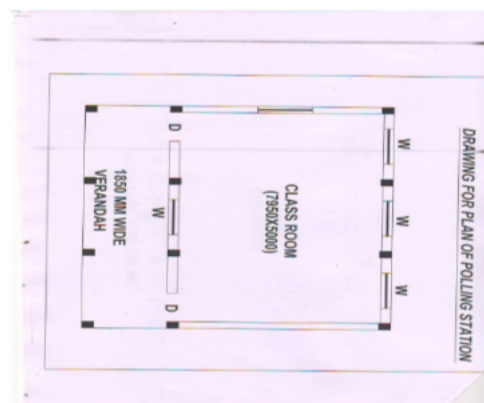

নির্বাচক নিবন্ধন আধিকারিকের স্বাক্ষর

Nazri Naksha

Google Map View

Polling Station Building Front View

Polling Station Front View

Cad View

Key MAP View

বিধানসভা নির্বাচনক্ষেত্রের নং, নাম : 215-খেজুরি
ভাগ নং, নাম : 1-কিসমত বাজকুল, পূ: বেরা ওপ: জানা পাড়া