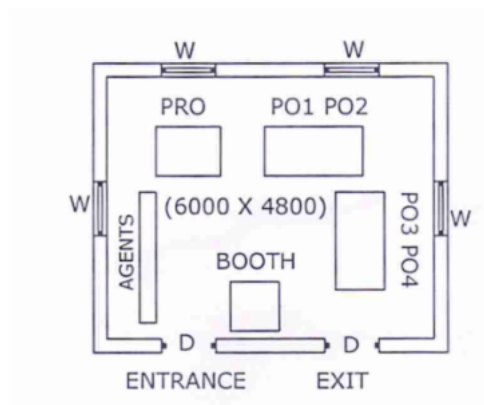

নির্বাচক নিবন্ধন আধিকারিকের স্বাক্ষর

Nazri Naksha

Google Map View

Polling Station Building Front View

Polling Station Front View

Cad View

Key MAP View

1 নাম : অঞ্জলী (খাঁড়া)গিরি স্বামীর নাম: অসিত কুমার গিরি বাড়ির নং : n0190 বয়স : 46 লিঙ্গ : মহিলা	KBS1511369 ফটো উপলব্ধ	2 নাম : কৃষ্ণপদ আড়ি পিতার নাম: অভিমন্যু আড়ি বাড়ির নং : N0033 বয়স : 27 লিঙ্গ : পুরুষ	ABA1844471 ফটো উপলব্ধ	3 নাম : অর্জুনকুমার আড়ি পিতার নাম: নীলমণী আড়ি বাড়ির নং : n0033 বয়স : 73 লিঙ্গ : পুরুষ	WB/31/209/138222 ফটো উপলব্ধ
4 নাম : সুলেখা আড়ি স্বামীর নাম: অভিমন্যু আড়ি বাড়ির নং : n0033 বয়স : 47 লিঙ্গ : মহিলা	GXC1802958 ফটো উপলব্ধ	5 নাম : মদন আড়ি পিতার নাম: ভীমচরণ আড়ি বাড়ির নং : n0034 বয়স : 33 লিঙ্গ : পুরুষ	ABA1280957 ফটো উপলব্ধ	6 নাম : অনিমা মিন্দা(আড়ি) স্বামীর নাম: মোহন আড়ি বাড়ির নং : n0034 বয়স : 36 লিঙ্গ : মহিলা	ABA1220599 ফটো উপলব্ধ
7 নাম : মোহন আড়ি পিতার নাম: ভীমচরণ আড়ি বাড়ির নং : n0034 বয়স : 39 লিঙ্গ : পুরুষ	ABA1220607 ফটো উপলব্ধ	8 নাম : ছবিরাণী আড়ি স্বামীর নাম: ভীম আড়ি বাড়ির নং : n0034 বয়স : 65 লিঙ্গ : মহিলা	WB/31/209/138056 ফটো উপলব্ধ	9 নাম : ভীমচরণ আড়ি পিতার নাম: নীলমণী আড়ি বাড়ির নং : n0034 বয়স : 79 লিঙ্গ : পুরুষ	WB/31/209/138055 ফটো উপলব্ধ
10 নাম : শংকরী দাস আড়ি স্বামীর নাম: তরনী আড়ি বাড়ির নং : n0033 বয়স : 32 লিঙ্গ : মহিলা	ABA1363852 ফটো উপলব্ধ	11 নাম : তরনী আড়ি পিতার নাম: অর্জুন কুমার আড়ি বাড়ির নং : n0033 বয়স : 33 লিঙ্গ : পুরুষ	ABA1280486 ফটো উপলব্ধ	12 নাম : অভিমন্যু আড়ি পিতার নাম: অর্জুন আড়ি বাড়ির নং : n0033 বয়স : 49 লিঙ্গ : পুরুষ	GXC1802941 ফটো উপলব্ধ
13 নাম : তনুশ্রী কামিলা(আড়ি) স্বামীর নাম: মদন আড়ি বাড়ির নং : n0034 বয়স : 30 লিঙ্গ : মহিলা	ABA1678911 ফটো উপলব্ধ	14 নাম : দেবিকা পালই খাটুয়া স্বামীর নাম: মিলন খাটুয়া বাড়ির নং : এন0058 বয়স : 23 লিঙ্গ : মহিলা	ABA2292613 ফটো উপলব্ধ	15 নাম : পরিমল খাটুয়া স্বামীর নাম: গণেশ খাটুয়া বাড়ির নং : n0065 বয়স : 65 লিঙ্গ : মহিলা	ABA2311207 ফটো উপলব্ধ
16 নাম : পূর্ণ চন্দ্র খাটুয়া পিতার নাম: গৌরহরি খাটুয়া বাড়ির নং : 6 বয়স : 39 লিঙ্গ : পুরুষ	GXC2315307 ফটো উপলব্ধ	17 নাম : মিলন খাটুয়া পিতার নাম: উত্তম কুমার খাটুয়া বাড়ির নং : এন0058 বয়স : 26 লিঙ্গ : পুরুষ	ABA1909639 ফটো উপলব্ধ	18 নাম : শোভন খাটুয়া পিতার নাম: শম্ভু কুমার খাটুয়া বাড়ির নং : এন0058 বয়স : 26 লিঙ্গ : পুরুষ	ABA1909712 ফটো উপলব্ধ
19 নাম : অর্চনা খাটুয়া স্বামীর নাম: শোভন খাটুয়া বাড়ির নং : এন0059 বয়স : 22 লিঙ্গ : মহিলা	ABA2319945 ফটো উপলব্ধ	20 নাম : আকাশ খাটুয়া পিতার নাম: শম্ভু খাটুয়া বাড়ির নং : পাটনা বয়স : 23 লিঙ্গ : পুরুষ	ABA2334613 ফটো উপলব্ধ	21 নাম : সোনালী পড়্যা খাটুয়া স্বামীর নাম: পূর্ণচন্দ্র খাটুয়া বাড়ির নং : n0059 বয়স : 34 লিঙ্গ : মহিলা	ABA1363860 ফটো উপলব্ধ
22 নাম : ফাল্গুনী খাটুয়া স্বামীর নাম: শম্ভু কুমার খাটুয়া বাড়ির নং : n0059 বয়স : 45 লিঙ্গ : মহিলা	GXC1386259 ফটো উপলব্ধ	23 নাম : শম্ভু কুমার খাটুয়া পিতার নাম: গৌরহরি খাটুয়া বাড়ির নং : n0059 বয়স : 51 লিঙ্গ : পুরুষ	GXC1160175 ফটো উপলব্ধ	24 নাম : অঞ্জলী খাটুয়া স্বামীর নাম: গৌরহরি খাটুয়া বাড়ির নং : n0059 বয়স : 68 লিঙ্গ : মহিলা	WB/31/209/138071 ফটো উপলব্ধ
25 নাম : পার্বতী খাটুয়া স্বামীর নাম: উত্তমকুমার খাটুয়া বাড়ির নং : n0058 বয়স : 47 লিঙ্গ : মহিলা	GXC1159417 ফটো উপলব্ধ	26 নাম : উত্তম কুমার খাটুয়া পিতার নাম: কার্তিক খাটুয়া বাড়ির নং : n0058 বয়স : 49 লিঙ্গ : পুরুষ	GXC1159375 ফটো উপলব্ধ	27 নাম : নমিতা জানা(খাটুয়া) স্বামীর নাম: সঞ্জয় খাটুয়া বাড়ির নং : n0058 বয়স : 42 লিঙ্গ : মহিলা	ABA1154103 ফটো উপলব্ধ
28 নাম : সঞ্জয় খাটুয়া পিতার নাম: কার্তিক খাটুয়া বাড়ির নং : n0058 বয়স : 46 লিঙ্গ : পুরুষ	GXC1386242 ফটো উপলব্ধ	29 নাম : মঞ্জুরানী খাটুয়া স্বামীর নাম: কার্তিক খাটুয়া বাড়ির নং : n0058 বয়স : 65 লিঙ্গ : মহিলা	WB/31/209/138072 ফটো উপলব্ধ	30 নাম : কার্তিকচন্দ্র খাটুয়া পিতার নাম: বাটচরণ খাটুয়া বাড়ির নং : n0058 বয়স : 76 লিঙ্গ : পুরুষ	WB/31/209/138228 ফটো উপলব্ধ