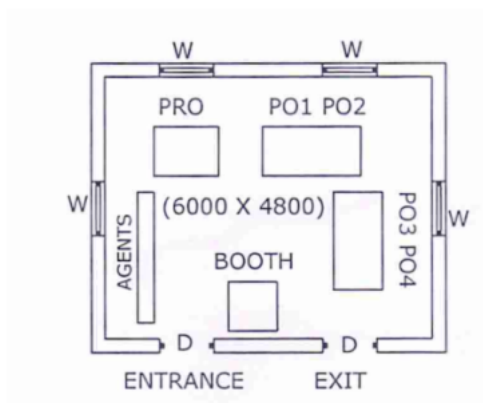

নির্বাচক নিবন্ধন আধিকারিকের স্বাক্ষর

Nazri Naksha

Google Map View

Polling Station Building Front View

Polling Station Front View

Cad View

Key MAP View

1 নাম : সবিতা শীট (বাড়ই) স্বামীর নাম: আশীষ বাড়ই বাড়ির নং : n0156 বয়স : 34 লিঙ্গ : মহিলা	ABA1491505 ফটো উপলব্ধ	2 নাম : সঞ্চিত্তা (বেরা)ভক্তা স্বামীর নাম: গৌরাজ ভক্তা বাড়ির নং : N0071 বয়স : 31 লিঙ্গ : মহিলা	ABA1768506 ফটো উপলব্ধ	3 নাম : মানসী দাস স্বামীর নাম: মহাদেব দাস বাড়ির নং : এন000১ বয়স : 45 লিঙ্গ : মহিলা	GXC2039121 ফটো উপলব্ধ
4 নাম : যজ্ঞেশ্বর কামিলা পিতার নাম: উপেন্দ্রনাথ কামিলা বাড়ির নং : n0010 বয়স : 69 লিঙ্গ : পুরুষ	WB/31/209/141461 ফটো উপলব্ধ	5 নাম : রঘুনাথ কামিলা পিতার নাম: প্রতাপ চন্দ্র কামিলা বাড়ির নং : এন0009 বয়স : 26 লিঙ্গ : পুরুষ	ABA1909977 ফটো উপলব্ধ	6 নাম : মৌলি কামিলা পিতার নাম: বিভাষ চন্দ্র কামিলা বাড়ির নং : N0001 বয়স : 25 লিঙ্গ : মহিলা	ABA2093581 ফটো উপলব্ধ
7 নাম : শুভঙ্কর কামিলা পিতার নাম: গৌরহরি কামিলা বাড়ির নং : n0010 বয়স : 25 লিঙ্গ : পুরুষ	ABA2093664 ফটো উপলব্ধ	8 নাম : সৌমেন কামিলা পিতার নাম: রামপদ কামিলা বাড়ির নং : n0011 বয়স : 27 লিঙ্গ : পুরুষ	ABA2093730 ফটো উপলব্ধ	9 নাম : কুমা দাস স্বামীর নাম: তাপস দাস বাড়ির নং : এন0001 বয়স : 26 লিঙ্গ : মহিলা	ABA1929553 ফটো উপলব্ধ
10 নাম : জয়ন্তী কামিলা স্বামীর নাম: বিশ্বজিৎ কামিলা বাড়ির নং : এন0018 বয়স : 26 লিঙ্গ : মহিলা	ABA2263283 ফটো উপলব্ধ	11 নাম : জয়শ্রী মন্ডল কামিলা স্বামীর নাম: বলরাম কামিলা বাড়ির নং : এন0014 বয়স : 23 লিঙ্গ : মহিলা	ABA2263234 ফটো উপলব্ধ	12 নাম : সনজিৎ কামিলা পিতার নাম: লক্ষন কামিলা বাড়ির নং : n0018 বয়স : 29 লিঙ্গ : পুরুষ	ABA1679018 ফটো উপলব্ধ
13 নাম : অনুশ্রী ভূঞা বেরা স্বামীর নাম: সুশান্ত বেরা বাড়ির নং : এন0068 বয়স : 22 লিঙ্গ : মহিলা	ABA2330702 ফটো উপলব্ধ	14 নাম : প্রদীপ কামিলা মায়ের নাম: মাধবী রানী কামিলা বাড়ির নং : n0004 বয়স : 29 লিঙ্গ : পুরুষ	ABA1603638 ফটো উপলব্ধ	15 নাম : কৃষ্ণা কামিলা স্বামীর নাম: দিলীপ কামিলা বাড়ির নং : n0003 বয়স : 37 লিঙ্গ : মহিলা	ABA1679067 ফটো উপলব্ধ
16 নাম : অর্চনা মাইতি কামিলা স্বামীর নাম: পূর্ন চন্দ্র কামিলা বাড়ির নং : এন000৫ বয়স : 26 লিঙ্গ : মহিলা	ABA1910157 ফটো উপলব্ধ	17 নাম : গৌরহরি কামিলা পিতার নাম: যজ্ঞেশ্বর কামিলা বাড়ির নং : n0010 বয়স : 51 লিঙ্গ : পুরুষ	WB/31/209/141357 ফটো উপলব্ধ	18 নাম : কাকালী বাগ জানা স্বামীর নাম: শত্ৰুনাথ জানা বাড়ির নং : এন001 বয়স : 24 লিঙ্গ : মহিলা	ABA2206530 ফটো উপলব্ধ
19 নাম : বলরাম কামিলা পিতার নাম: অমল্য রতন কামিলা বাড়ির নং : n0014 বয়স : 27 লিঙ্গ : পুরুষ	ABA2073823 ফটো উপলব্ধ	20 নাম : অঞ্জলী পাত্র(কামিলা) স্বামীর নাম: সত্যরঞ্জন কামিলা বাড়ির নং : N0018 বয়স : 27 লিঙ্গ : মহিলা	ABA1844794 ফটো উপলব্ধ	21 নাম : শান্তনু কামিলা পিতার নাম: বিকাশ চন্দ্র কামিলা বাড়ির নং : n0001 বয়স : 30 লিঙ্গ : পুরুষ	ABA1603620 ফটো উপলব্ধ
22 নাম : সুশান্ত বেরা পিতার নাম: সহদেব বেরা বাড়ির নং : n0001 বয়স : 31 লিঙ্গ : পুরুষ	ABA1481571 ফটো উপলব্ধ	23 নাম : নমিতা কামিলা স্বামীর নাম: বিকাশ চন্দ্র কামিলা বাড়ির নং : n0001 বয়স : 52 লিঙ্গ : মহিলা	GXC1158138 ফটো উপলব্ধ	24 নাম : কল্পনা রানা কামিলা স্বামীর নাম: বিভাষ চন্দ্র কামিলা বাড়ির নং : n0001 বয়স : 51 লিঙ্গ : মহিলা	GXC1385491 ফটো উপলব্ধ
25 নাম : বিকাশচন্দ্র কামিলা পিতার নাম: ক্ষিতীশচন্দ্র কামিলা বাড়ির নং : n0001 বয়স : 56 লিঙ্গ : পুরুষ	WB/31/209/141026 ফটো উপলব্ধ	26 নাম : বিভাষচন্দ্র কামিলা পিতার নাম: ক্ষিতীশচন্দ্র কামিলা বাড়ির নং : n0001 বয়স : 58 লিঙ্গ : পুরুষ	WB/31/209/141441 ফটো উপলব্ধ	27 নাম : সাধনারাণী কামিলা স্বামীর নাম: ক্ষিতীশচন্দ্র কামিলা বাড়ির নং : n0001 বয়স : 77 লিঙ্গ : মহিলা	WB/31/209/141065 ফটো উপলব্ধ
28 নাম : মৌসুমী কামিলা স্বামীর নাম: কৃষ্ণকেশব কামিলা বাড়ির নং : n0012 বয়স : 33 লিঙ্গ : মহিলা	ABA1364777 ফটো উপলব্ধ	29 নাম : কৃষ্ণকেশব কামিলা পিতার নাম: কানাই কামিলা বাড়ির নং : n0012 বয়স : 37 লিঙ্গ : পুরুষ	ABA0400119 ফটো উপলব্ধ	30 নাম : আঙ্গুরবালা কামিলা স্বামীর নাম: কানাই কামিলা বাড়ির নং : n0012 বয়স : 61 লিঙ্গ : মহিলা	WB/31/209/141041 ফটো উপলব্ধ