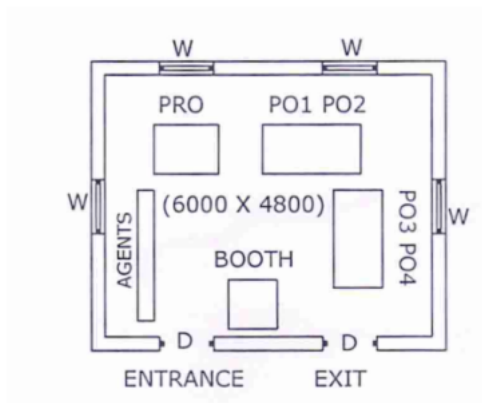

নির্বাচক নিবন্ধন আধিকারিকের স্বাক্ষর

Nazri Naksha

Google Map View

Polling Station Building Front View

Polling Station Front View

Cad View

Key MAP View

বিধানসভা নির্বাচনক্ষেত্রের নং, নাম : 215-খেজুরি  
ভাগ নং, নাম : 1-কুলঠা পশ্চিমপাড়া ও উত্তর পাড়া