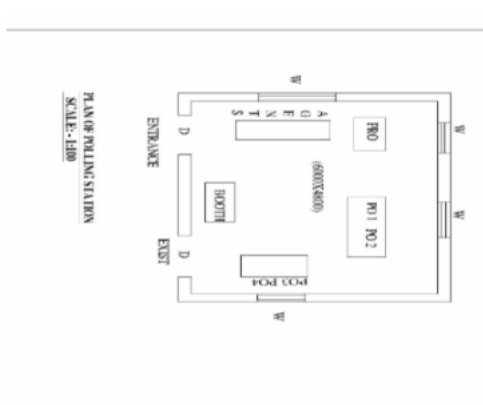

নির্বাচক নিবন্ধন আধিকারিকের স্বাক্ষর

Nazri Naksha

Google Map View

Polling Station Building Front View

Polling Station Front View

Cad View

Key MAP View

1 নাম : ভবদেব গিরি পিতার নাম: ধীরেন্দ্র গিরি বাড়ির নং : n0001 বয়স : 57 লিঙ্গ : পুরুষ	UCB2218832 ফটো উপলব্ধ	2 নাম : কবিতা গিরি স্বামীর নাম: ভবদেব গিরি বাড়ির নং : n0001 বয়স : 54 লিঙ্গ : মহিলা	UCB2214302 ফটো উপলব্ধ	3 নাম : অমল গিরি পিতার নাম: গোপাল গিরি বাড়ির নং : n0002 বয়স : 38 লিঙ্গ : পুরুষ	DNT2692713 ফটো উপলব্ধ
4 নাম : গৌরী শংকর গিরি পিতার নাম: ভগবান গিরি বাড়ির নং : n0002 বয়স : 47 লিঙ্গ : পুরুষ	DNT2281178 ফটো উপলব্ধ	5 নাম : চন্দনা গিরি স্বামীর নাম: নির্মল গিরি বাড়ির নং : n0003 বয়স : 44 লিঙ্গ : মহিলা	DNT2692549 ফটো উপলব্ধ	6 নাম : অঞ্জলী গিরি স্বামীর নাম: গোষ্ঠ বিহারী গিরি বাড়ির নং : n0004 বয়স : 70 লিঙ্গ : মহিলা	UCB2171775 ফটো উপলব্ধ
7 নাম : সুব্রত গিরি পিতার নাম: গোষ্ঠ বিহারী গিরি বাড়ির নং : n0004 বয়স : 46 লিঙ্গ : পুরুষ	DNT1180991 ফটো উপলব্ধ	8 নাম : শব্দু গিরি পিতার নাম: গোষ্ঠবিহারী গিরি বাড়ির নং : n0004 বয়স : 36 লিঙ্গ : পুরুষ	UCB1188499 ফটো উপলব্ধ	9 নাম : গৌরীশঙ্কর গিরি পিতার নাম: হেমন্ত গিরি বাড়ির নং : n0005 বয়স : 62 লিঙ্গ : পুরুষ	UCB2230746 ফটো উপলব্ধ
10 নাম : ঝর্ণা গিরি স্বামীর নাম: গৌরীশঙ্কর গিরি বাড়ির নং : n0005 বয়স : 57 লিঙ্গ : মহিলা	UCB2219467 ফটো উপলব্ধ	11 নাম : ভবশংকর কুমার গিরি পিতার নাম: হেমন্ত কুমার গিরি বাড়ির নং : n0005 বয়স : 53 লিঙ্গ : পুরুষ	UCB1130590 ফটো উপলব্ধ	12 নাম : ঝর্ণা গিরি স্বামীর নাম: সুবল গিরি বাড়ির নং : n0006 বয়স : 56 লিঙ্গ : মহিলা	UCB2193688 ফটো উপলব্ধ
13 নাম : কমল গিরি পিতার নাম: সুবল গিরি বাড়ির নং : n0006 বয়স : 34 লিঙ্গ : পুরুষ	UCB1254713 ফটো উপলব্ধ	14 নাম : বাদল গিরি পিতার নাম: জ্ঞানেন্দ্র গিরি বাড়ির নং : n0007 বয়স : 68 লিঙ্গ : পুরুষ	UCB2218188 ফটো উপলব্ধ	15 নাম : বাসন্তী গিরি স্বামীর নাম: বাদল গিরি বাড়ির নং : n0007 বয়স : 62 লিঙ্গ : মহিলা	UCB2218436 ফটো উপলব্ধ
16 নাম : রঞ্জিত গিরি পিতার নাম: বাদল গিরি বাড়ির নং : n0007 বয়স : 44 লিঙ্গ : পুরুষ	DNT2281194 ফটো উপলব্ধ	17 নাম : সুনিতা গিরি স্বামীর নাম: রঞ্জিত গিরি বাড়ির নং : n0007 বয়স : 35 লিঙ্গ : মহিলা	UCB1188507 ফটো উপলব্ধ	18 নাম : সঞ্জিত গিরি পিতার নাম: বাদল গিরি বাড়ির নং : n0007 বয়স : 43 লিঙ্গ : পুরুষ	DNT2281202 ফটো উপলব্ধ
19 নাম : মিনতি গিরি স্বামীর নাম: পুরঞ্জন গিরি বাড়ির নং : n0008 বয়স : 62 লিঙ্গ : মহিলা	UCB1834936 ফটো উপলব্ধ	20 নাম : চন্দনা গিরি পিতার নাম: পুরঞ্জন গিরি বাড়ির নং : n0008 বয়স : 39 লিঙ্গ : মহিলা	DNT2692747 ফটো উপলব্ধ	21 নাম : কমল গিরি পিতার নাম: পুরঞ্জন গিরি বাড়ির নং : n0008 বয়স : 38 লিঙ্গ : পুরুষ	DNT2692697 ফটো উপলব্ধ
22 নাম : অনিল গিরি পিতার নাম: গুনধর গিরি বাড়ির নং : n0008 বয়স : 65 লিঙ্গ : পুরুষ	UCB2357275 ফটো উপলব্ধ	23 নাম : কবিতা গিরি স্বামীর নাম: অনিল গিরি বাড়ির নং : n0008 বয়স : 46 লিঙ্গ : মহিলা	UCB1026517 ফটো উপলব্ধ	24 নাম : অজয় গিরি পিতার নাম: গুনধর গিরি বাড়ির নং : n0008 বয়স : 54 লিঙ্গ : পুরুষ	UCB1840347 ফটো উপলব্ধ
25 নাম : নিতাই গিরি পিতার নাম: হরেকৃষ্ণ গিরি বাড়ির নং : n0009 বয়স : 66 লিঙ্গ : পুরুষ	UCB2228856 ফটো উপলব্ধ	26 নাম : শিবু গিরি পিতার নাম: নিতাই গিরি বাড়ির নং : n0009 বয়স : 32 লিঙ্গ : পুরুষ	UCB1254770 ফটো উপলব্ধ	27 নাম : দেবেন গিরি পিতার নাম: হরেকৃষ্ণ গিরি বাড়ির নং : n0011 বয়স : 54 লিঙ্গ : পুরুষ	WB/31/210/000295 ফটো উপলব্ধ
28 নাম : প্রদীপ গিরি পিতার নাম: দেবেন গিরি বাড়ির নং : n0011 বয়স : 30 লিঙ্গ : পুরুষ	UCB1473644 ফটো উপলব্ধ	29 নাম : সাবিত্রী গিরি স্বামীর নাম: দেবেন গিরি বাড়ির নং : n0011 বয়স : 49 লিঙ্গ : মহিলা	DNT2281210 ফটো উপলব্ধ	30 নাম : সরস্বতী গিরি স্বামীর নাম: গোপাল গিরি বাড়ির নং : n0002 বয়স : 62 লিঙ্গ : মহিলা	UCB2226165 ফটো উপলব্ধ