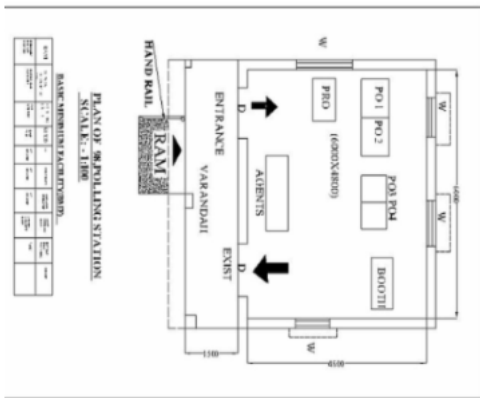

নির্বাচক নিবন্ধন আধিকারিকের স্বাক্ষর

Nazri Naksha

Google Map View

Polling Station Building Front View

Polling Station Front View

Cad View

Key MAP View

1 নাম : সেক নাসিরউদ্দিন পিতার নাম: সেক তারিফহোসেন বাড়ির নং : n0109 বয়স : 67 লিঙ্গ : পুরুষ	UCB1853233 ফটো উপলব্ধ	2 নাম : রাজিয়া সুলতানা স্বামীর নাম: সেক নাসিরউদ্দিন বাড়ির নং : n0109 বয়স : 56 লিঙ্গ : মহিলা	FTD2624252 ফটো উপলব্ধ	3 নাম : সেক সাহির উদ্দিন পিতার নাম: সেক নাসির উদ্দিন বাড়ির নং : n0109 বয়স : 37 লিঙ্গ : পুরুষ	UCB1066414 ফটো উপলব্ধ
4 নাম : রিজিয়া বিবি স্বামীর নাম: সেক সাহির উদ্দিন বাড়ির নং : n0109 বয়স : 34 লিঙ্গ : মহিলা	UCB1398502 ফটো উপলব্ধ	5 নাম : সেক সোহেল উদ্দিন পিতার নাম: সেক নাসির উদ্দিন বাড়ির নং : n0109 বয়স : 31 লিঙ্গ : পুরুষ	UCB1398296 ফটো উপলব্ধ	6 নাম : কামেলা বিবি স্বামীর নাম: মনতাজ আলি খান বাড়ির নং : n0106 বয়স : 77 লিঙ্গ : মহিলা	WB/31/211/318494 ফটো উপলব্ধ
7 নাম : মনুজা খাতুন পিতার নাম: মনতাজ আলি খান বাড়ির নং : n0106 বয়স : 55 লিঙ্গ : মহিলা	WB/31/211/318495 ফটো উপলব্ধ	8 নাম : রবিউল আলি খাঁন পিতার নাম: মহতাজ আলি খাঁন বাড়ির নং : n0106 বয়স : 44 লিঙ্গ : পুরুষ	FTD1734995 ফটো উপলব্ধ	9 নাম : মীরা শীল (রহমান) স্বামীর নাম: মুজিবুর রহমান বাড়ির নং : n0143 বয়স : 82 লিঙ্গ : মহিলা	UCB1816149 ফটো উপলব্ধ
10 নাম : সেক রাজা রহমান পিতার নাম: সেক মুজিবুর রহমান বাড়ির নং : n0143 বয়স : 54 লিঙ্গ : পুরুষ	WB/31/211/318847 ফটো উপলব্ধ	11 নাম : মাজেদ আলি খাঁন পিতার নাম: মনতাজ খাঁন বাড়ির নং : n0106 বয়স : 52 লিঙ্গ : পুরুষ	WB/31/211/318521 ফটো উপলব্ধ	12 নাম : মৌসুমী সাহু স্বামীর নাম: তপন কুমার সাহু বাড়ির নং : n0063 বয়স : 57 লিঙ্গ : মহিলা	FTD0617860 ফটো উপলব্ধ
13 নাম : পাপিয়া প্রামাণিক স্বামীর নাম: দিব্যেন্দু প্রামাণিক বাড়ির নং : n0142 বয়স : 52 লিঙ্গ : মহিলা	FTD1248871 ফটো উপলব্ধ	14 নাম : নুরেশা খাতুন আনসারী বিবি স্বামীর নাম: সেক রাজা রহমান বাড়ির নং : n0143 বয়স : 47 লিঙ্গ : মহিলা	FTD2688257 ফটো উপলব্ধ	15 নাম : তপন কুমার সাহু পিতার নাম: অচিন্ত্য কুমার সাহু বাড়ির নং : n0063 বয়স : 64 লিঙ্গ : পুরুষ	FTD0617852 ফটো উপলব্ধ
16 নাম : সঞ্জনা সাহু পিতার নাম: তপন কুমার সাহু বাড়ির নং : n0063 বয়স : 31 লিঙ্গ : মহিলা	UCB1398270 ফটো উপলব্ধ	17 নাম : সেক সোহেব উদ্দিন পিতার নাম: সেক নাসির উদ্দিন বাড়ির নং : এন0109 বয়স : 23 লিঙ্গ : পুরুষ	UCB2047645 ফটো উপলব্ধ	18 নাম : সুকন্যা সাহু পিতার নাম: তপন কুমার সাহু বাড়ির নং : n0063 বয়স : 27 লিঙ্গ : মহিলা	UCB1722974 ফটো উপলব্ধ
19 নাম : সত্যজিৎ মুখার্জী পিতার নাম: কানাই মুখার্জী বাড়ির নং : n0137 বয়স : 38 লিঙ্গ : পুরুষ	FTD2688547 ফটো উপলব্ধ	20 নাম : কানাই মুখার্জী পিতার নাম: রজনী কান্ত মুখার্জী বাড়ির নং : ৪৩ বয়স : 64 লিঙ্গ : পুরুষ	UCB1852649 ফটো উপলব্ধ	21 নাম : শিউলি মুখার্জী স্বামীর নাম: কানাই মুখার্জী বাড়ির নং : n0137 বয়স : 55 লিঙ্গ : মহিলা	UCB1836261 ফটো উপলব্ধ
22 নাম : বলাই লাল মুখার্জী পিতার নাম: রজনীকান্ত মুখার্জী বাড়ির নং : n0137 বয়স : 55 লিঙ্গ : পুরুষ	WB/31/211/318629 ফটো উপলব্ধ	23 নাম : অঞ্জনা মুখার্জী স্বামীর নাম: বলাই মুখার্জী বাড়ির নং : n0137 বয়স : 50 লিঙ্গ : মহিলা	WB/31/211/318211 ফটো উপলব্ধ	24 নাম : জয়া মুখার্জী পিতার নাম: কানাই মুখার্জী বাড়ির নং : n0137 বয়স : 33 লিঙ্গ : মহিলা	UCB1208222 ফটো উপলব্ধ
25 নাম : সুরজিৎ মুখার্জী পিতার নাম: বলাইলাল মুখার্জী বাড়ির নং : n0137 বয়স : 31 লিঙ্গ : পুরুষ	UCB1398288 ফটো উপলব্ধ	26 নাম : সুশোভন খাটুয়া পিতার নাম: সুশান্ত কুমার খাটুয়া বাড়ির নং : n0132 বয়স : 39 লিঙ্গ : পুরুষ	UCB1571835 ফটো উপলব্ধ	27 নাম : মৌমিতা খাটুয়া (খাটুয়া) স্বামীর নাম: সুশোভন খাটুয়া বাড়ির নং : n0132 বয়স : 39 লিঙ্গ : মহিলা	UCB1571843 ফটো উপলব্ধ
28 নাম : সায়ন্তনী খাটুয়া পিতার নাম: সহদেব খাটুয়া বাড়ির নং : n0010 বয়স : 38 লিঙ্গ : মহিলা	FTD2688265 ফটো উপলব্ধ	29 নাম : সায়নি খাটুয়া পিতার নাম: সহদেব খাটুয়া বাড়ির নং : n0010 বয়স : 31 লিঙ্গ : মহিলা	UCB1398429 ফটো উপলব্ধ	30 নাম : সহদেব খাটুয়া পিতার নাম: হরেকৃষ্ণ খাটুয়া বাড়ির নং : n0010 বয়স : 74 লিঙ্গ : পুরুষ	FTD1247378 ফটো উপলব্ধ