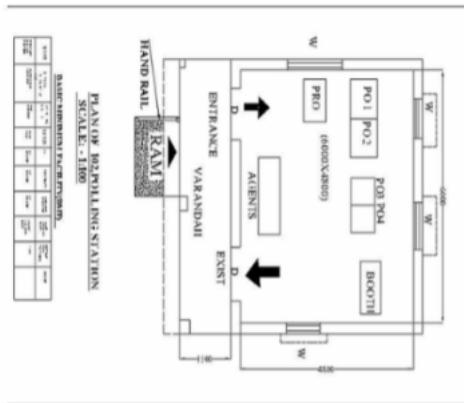

নির্বাচক নিবন্ধন আধিকারিকের স্বাক্ষর

Nazri Naksha

Google Map View

Polling Station Building Front View

Polling Station Front View

Cad View

Key MAP View

1	FTD2765691	নাম : মৌ (মাইতি) বেরা স্বামীর নাম: উমাকান্ত বেরা বাড়ির নং : n0362 বয়স : 39 লিঙ্গ : মহিলা	ফটো উপলব্ধ	2	UCB1066901	নাম : বিক্রম কুমার আড়ি পিতার নাম: নারায়ণ চন্দ্র আড়ি বাড়ির নং : n0028 বয়স : 36 লিঙ্গ : পুরুষ	ফটো উপলব্ধ	3	UCB1926724	নাম : অনুরাধা আড়ি স্বামীর নাম: নারায়ণ চন্দ্র আড়ি বাড়ির নং : n0028 বয়স : 60 লিঙ্গ : মহিলা	ফটো উপলব্ধ
4	UCB1892116	নাম : সুমিত্রা আদক স্বামীর নাম: বিভাস আদক বাড়ির নং : N0043 বয়স : 29 লিঙ্গ : মহিলা	ফটো উপলব্ধ	5	UCB1066893	নাম : বিভাস আদক পিতার নাম: সুদর্শন আদক বাড়ির নং : n0043 বয়স : 38 লিঙ্গ : পুরুষ	ফটো উপলব্ধ	6	UCB1290055	নাম : মিলি আদক(খাটুয়া) স্বামীর নাম: বিকাশ আদক বাড়ির নং : n0043 বয়স : 35 লিঙ্গ : মহিলা	ফটো উপলব্ধ
7	FTD2688778	নাম : বিকাশ আদক পিতার নাম: সুদর্শন আদক বাড়ির নং : n0043 বয়স : 39 লিঙ্গ : পুরুষ	ফটো উপলব্ধ	8	FTD2421717	নাম : সুদর্শন আদক পিতার নাম: অতুল আদক বাড়ির নং : n0043 বয়স : 65 লিঙ্গ : পুরুষ	ফটো উপলব্ধ	9	FTD2421709	নাম : দুর্গামিনি আদক স্বামীর নাম: সুদর্শন আদক বাড়ির নং : n0017 বয়স : 60 লিঙ্গ : মহিলা	ফটো উপলব্ধ
10	UCB2063345	নাম : মৌসম কুমার জানা পিতার নাম: বিষ্ণুপদ জানা বাড়ির নং : নং397 বয়স : 53 লিঙ্গ : পুরুষ	ফটো উপলব্ধ	11	UCB1289917	নাম : কাননবালা সাউ(কয়াল) স্বামীর নাম: সুভাষ সাউ বাড়ির নং : n0105 বয়স : 64 লিঙ্গ : মহিলা	ফটো উপলব্ধ	12	FTD2419620	নাম : মদনমোহন কয়াল পিতার নাম: অনন্ত কয়াল বাড়ির নং : n0105 বয়স : 69 লিঙ্গ : পুরুষ	ফটো উপলব্ধ
13	WB/31/212/015623	নাম : জয়ন্তী কয়াল(দাস) স্বামীর নাম: মদনমোহন কয়াল বাড়ির নং : n0105 বয়স : 54 লিঙ্গ : মহিলা	ফটো উপলব্ধ	14	FTD1217132	নাম : অন্তরা কর পিতার নাম: জ্যোতির্ময় কর বাড়ির নং : n0051 বয়স : 49 লিঙ্গ : মহিলা	ফটো উপলব্ধ	15	FTD2568327	নাম : মধুরা কর পিতার নাম: জ্যোতির্ময় কর বাড়ির নং : n0051 বয়স : 39 লিঙ্গ : মহিলা	ফটো উপলব্ধ
16	UCB0383497	নাম : তপন কুমার কর পিতার নাম: কালিপদ কর বাড়ির নং : n0180 বয়স : 64 লিঙ্গ : পুরুষ	ফটো উপলব্ধ	17	UCB2284479	নাম : মঞ্জুষা কর স্বামীর নাম: জ্যোতির্ময় কর বাড়ির নং : n0051 বয়স : 74 লিঙ্গ : মহিলা	ফটো উপলব্ধ	18	UCB2284487	নাম : জ্যোতির্ময় কর পিতার নাম: কালীকিংকর কর বাড়ির নং : n0051 বয়স : 81 লিঙ্গ : পুরুষ	ফটো উপলব্ধ
19	UCB0383505	নাম : মালা কর স্বামীর নাম: তপন কুমার কর বাড়ির নং : n0180 বয়স : 55 লিঙ্গ : মহিলা	ফটো উপলব্ধ	20	ABA1863877	নাম : পূজা পন্ডা কর স্বামীর নাম: কৌশিক কর বাড়ির নং : এন0180 বয়স : 27 লিঙ্গ : মহিলা	ফটো উপলব্ধ	21	FTD0124545	নাম : যমুনা কর স্বামীর নাম: ননীগোপাল কর বাড়ির নং : n0180 বয়স : 62 লিঙ্গ : মহিলা	ফটো উপলব্ধ
22	FTD2767127	নাম : কৌশিক কর পিতার নাম: ননীগোপাল কর বাড়ির নং : n0180 বয়স : 37 লিঙ্গ : পুরুষ	ফটো উপলব্ধ	23	CJD2463263	নাম : ইন্দ্রিা কর(দাশ) স্বামীর নাম: অর্জুজিৎ দাশ বাড়ির নং : n0290 বয়স : 42 লিঙ্গ : মহিলা	ফটো উপলব্ধ	24	WB/31/211/324231	নাম : সুভাষচন্দ্র করণ পিতার নাম: ধীরেন্দ্র করণ বাড়ির নং : n0037 বয়স : 69 লিঙ্গ : পুরুষ	ফটো উপলব্ধ
25	DNT0833160	নাম : লক্ষন দাস পিতার নাম: রজনী কান্ত দাস বাড়ির নং : n0037 বয়স : 68 লিঙ্গ : পুরুষ	ফটো উপলব্ধ	26	FTD2255214	নাম : অতনু করন পিতার নাম: সুভাষ চন্দ্র করন বাড়ির নং : n0037 বয়স : 42 লিঙ্গ : পুরুষ	ফটো উপলব্ধ	27	UCB1208586	নাম : সুতনু করন পিতার নাম: সুভাষ চন্দ্র করন বাড়ির নং : n0037 বয়স : 33 লিঙ্গ : পুরুষ	ফটো উপলব্ধ
28	WB/31/211/324141	নাম : আরতি করণ স্বামীর নাম: সুভাষ চন্দ্র করণ বাড়ির নং : n0037 বয়স : 67 লিঙ্গ : মহিলা	ফটো উপলব্ধ	29	UCB1792746	নাম : অনুকা পাহাড়ী করন স্বামীর নাম: সুতনু করন বাড়ির নং : এন0037 বয়স : 27 লিঙ্গ : মহিলা	ফটো উপলব্ধ	30	UCB1926765	নাম : চন্দন কর্মকার পিতার নাম: সুশীল চন্দ্র কর্মকার বাড়ির নং : n0114 বয়স : 57 লিঙ্গ : পুরুষ	ফটো উপলব্ধ