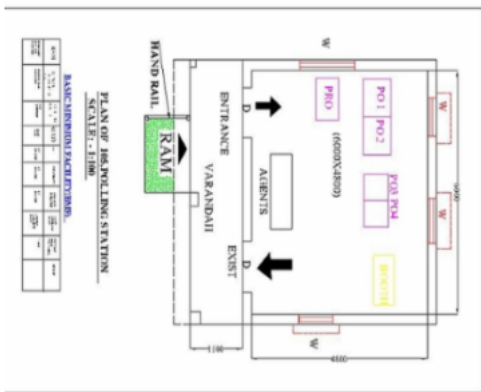

নির্বাচক নিবন্ধন আধিকারিকের স্বাক্ষর

Nazri Naksha

Google Map View

Polling Station Building Front View

Polling Station Front View

Cad View

Key MAP View

1 নাম : শ্রাবনী গিরি (পাল) স্বামীর নাম: শ্রীশত কুমার পাল বাড়ির নং : n0187 বয়স : 53 লিঙ্গ : মহিলা	DNT0804427 ফটো উপলব্ধ	2 নাম : স্বামী অঘোরেশানন্দ পিতার নাম: স্বামী ভূতেশানন্দ বাড়ির নং : n0156 বয়স : 71 লিঙ্গ : পুরুষ	UCB1401751 ফটো উপলব্ধ	3 নাম : স্বামী রামময়ানন্দজী মহারাজ পিতার নাম: স্বামী ভূতেশানন্দজী মহারাজ বাড়ির নং : n0156 বয়স : 65 লিঙ্গ : পুরুষ	UCB1290899 ফটো উপলব্ধ
4 নাম : স্বামী পুনীন্দ্র পিতার নাম: স্বামী গন্তীবানন্দ বাড়ির নং : n0169 বয়স : 68 লিঙ্গ : পুরুষ	UCB1291012 ফটো উপলব্ধ	5 নাম : স্বামী সুনীতিচন্দ্র পিতার নাম: স্বামী ভূতেশানন্দ বাড়ির নং : n0167 বয়স : 63 লিঙ্গ : পুরুষ	UCB1401819 ফটো উপলব্ধ	6 নাম : মিতা রানী কাইতেপাল্লি স্বামীর নাম: হরিকুমার কাইতেপাল্লি বাড়ির নং : n0110 বয়স : 44 লিঙ্গ : মহিলা	UCB1016203 ফটো উপলব্ধ
7 নাম : হরিকুমার কাইতেপাল্লি পিতার নাম: ভেনকটেশ্বরলু কাইতেপাল্লি বাড়ির নং : n0108 বয়স : 50 লিঙ্গ : পুরুষ	UCB1016195 ফটো উপলব্ধ	8 নাম : সৌমি গুচ্ছাইত পিতার নাম: তপন গুচ্ছাইত বাড়ির নং : এন0100 বয়স : 24 লিঙ্গ : মহিলা	UCB1954833 ফটো উপলব্ধ	9 নাম : বীনা গুচ্ছাইত স্বামীর নাম: তপন কুমার গুচ্ছাইত বাড়ির নং : n0097 বয়স : 46 লিঙ্গ : মহিলা	FTD2626372 ফটো উপলব্ধ
10 নাম : তপন কুমার গুচ্ছাইত পিতার নাম: সতীশ গুচ্ছাইত বাড়ির নং : n0100 বয়স : 56 লিঙ্গ : পুরুষ	FTD2425429 ফটো উপলব্ধ	11 নাম : সোমনাথ গিরি পিতার নাম: অমিয় গিরি বাড়ির নং : n0193 বয়স : 44 লিঙ্গ : পুরুষ	UCB1174135 ফটো উপলব্ধ	12 নাম : মানসী গিরি স্বামীর নাম: পল্লব কান্তি গিরি বাড়ির নং : n0070 বয়স : 44 লিঙ্গ : মহিলা	UCB1401785 ফটো উপলব্ধ
13 নাম : পল্লব কান্তি গিরি পিতার নাম: বারিন কুমার গিরি বাড়ির নং : n0070 বয়স : 48 লিঙ্গ : পুরুষ	FTD1746932 ফটো উপলব্ধ	14 নাম : কৃষ্ণা গিরি স্বামীর নাম: বিনয় গিরি বাড়ির নং : n0070 বয়স : 61 লিঙ্গ : মহিলা	FTD1746957 ফটো উপলব্ধ	15 নাম : বারিনকুমার গিরি পিতার নাম: সতীশচন্দ্র গিরি বাড়ির নং : n0070 বয়স : 75 লিঙ্গ : পুরুষ	WB/31/211/330575 ফটো উপলব্ধ
16 নাম : উমা ঘোড়াই স্বামীর নাম: বিমল ঘোড়াই বাড়ির নং : n0074 বয়স : 37 লিঙ্গ : মহিলা	AWK0328526 ফটো উপলব্ধ	17 নাম : হেমন্ত ঘোড়াই পিতার নাম: সন্তোষ ঘোড়াই বাড়ির নং : n0074 বয়স : 60 লিঙ্গ : পুরুষ	WB/31/211/330006 ফটো উপলব্ধ	18 নাম : অনন্যা জানা(ঘোড়াই) স্বামীর নাম: সঞ্জীব ঘোড়াই বাড়ির নং : n0073 বয়স : 33 লিঙ্গ : মহিলা	UCB1291020 ফটো উপলব্ধ
19 নাম : সঞ্জীব ঘোড়াই পিতার নাম: শচীদানন্দ ঘোড়াই বাড়ির নং : n0073 বয়স : 45 লিঙ্গ : পুরুষ	FTD1221324 ফটো উপলব্ধ	20 নাম : সন্দীপ ঘোড়াই পিতার নাম: শচীদানন্দ ঘোড়াই বাড়ির নং : n0073 বয়স : 48 লিঙ্গ : পুরুষ	FTD1220458 ফটো উপলব্ধ	21 নাম : রিংকি ঘোড়াই পিতার নাম: সব্যসাচী ঘোড়াই বাড়ির নং : n0073 বয়স : 40 লিঙ্গ : মহিলা	FTD2425411 ফটো উপলব্ধ
22 নাম : জয়দীপ ঘোড়াই স্বামীর নাম: শেফালী ঘোড়াই বাড়ির নং : n0073 বয়স : 42 লিঙ্গ : পুরুষ	FTD2255347 ফটো উপলব্ধ	23 নাম : শংকরী ঘোড়াই স্বামীর নাম: সচ্চিদানন্দ ঘোড়াই বাড়ির নং : n0073 বয়স : 68 লিঙ্গ : মহিলা	WB/31/211/330562 ফটো উপলব্ধ	24 নাম : সবিতা ঘোড়াই গিরি স্বামীর নাম: বারিন কুমার গিরি বাড়ির নং : n0073 বয়স : 64 লিঙ্গ : মহিলা	UCB1927268 ফটো উপলব্ধ
25 নাম : নমিতা ঘোড়াই পিতার নাম: সন্তোষ ঘোড়াই বাড়ির নং : n0074 বয়স : 56 লিঙ্গ : মহিলা	WB/31/211/330583 ফটো উপলব্ধ	26 নাম : বিমলকুমার ঘোড়াই পিতার নাম: সন্তোষ ঘোড়াই বাড়ির নং : n0074 বয়স : 54 লিঙ্গ : পুরুষ	WB/31/211/330008 ফটো উপলব্ধ	27 নাম : সুস্মিতা ঘোড়াই পিতার নাম: সন্তোষ ঘোড়াই বাড়ির নং : n0074 বয়স : 52 লিঙ্গ : মহিলা	WB/31/211/330584 ফটো উপলব্ধ
28 নাম : সুমিতা সাউ (ঘোড়াই) স্বামীর নাম: সন্দীপ ঘোড়াই বাড়ির নং : n0073 বয়স : 43 লিঙ্গ : মহিলা	UCB1128321 ফটো উপলব্ধ	29 নাম : শেফালী ঘোড়াই স্বামীর নাম: সব্যসাচী ঘোড়াই বাড়ির নং : n0073 বয়স : 63 লিঙ্গ : মহিলা	UCB1927219 ফটো উপলব্ধ	30 নাম : সুপ্রিয়া চক্রবর্তী স্বামীর নাম: অনুপম চক্রবর্তী বাড়ির নং : নং 096 বয়স : 27 লিঙ্গ : মহিলা	UCB1892827 ফটো উপলব্ধ