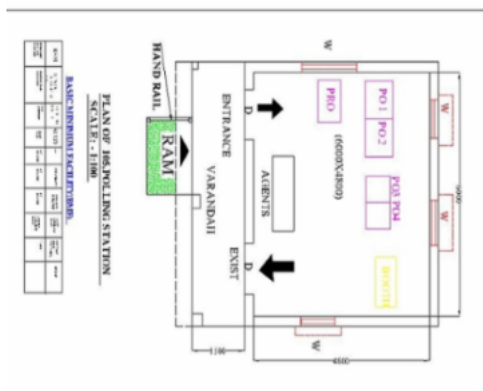

নির্বাচক নিবন্ধন আধিকারিকের স্বাক্ষর

Nazri Naksha

Google Map View

Polling Station Building Front View

Polling Station Front View

Cad View

Key MAP View

1	UCB1499698	নাম : সোহেল ইসলাম পিতার নাম: সেখ মোজাম্মেল ইসলাম বাড়ির নং : n0157 বয়স : 30 লিঙ্গ : পুরুষ	ফটো উপলব্ধ	2	WB/31/211/336397	নাম : সিম্পল বেগম স্বামীর নাম: সেক মোজাম্মেল ইসলাম বাড়ির নং : n0157 বয়স : 52 লিঙ্গ : মহিলা	ফটো উপলব্ধ	3	WB/31/211/336485	নাম : সেখ মজাম্মেল ইসলাম পিতার নাম: সেক ওসমান আলি বাড়ির নং : n0157 বয়স : 66 লিঙ্গ : পুরুষ	ফটো উপলব্ধ
4	UCB1952167	নাম : দিশা প্রধান পিতার নাম: ভাবেশ প্রধান বাড়ির নং : 409 বয়স : 24 লিঙ্গ : মহিলা	ফটো উপলব্ধ	5	UCB1573955	নাম : চায়না দত্ত পিতার নাম: বিনয় কুমার দত্ত বাড়ির নং : 298/34 বয়স : 36 লিঙ্গ : মহিলা	ফটো উপলব্ধ	6	UCB1837269	নাম : বিনয় কুমার দত্ত পিতার নাম: নিশিকান্ত দত্ত বাড়ির নং : n000 বয়স : 77 লিঙ্গ : পুরুষ	ফটো উপলব্ধ
7	UCB1836758	নাম : বেলারাণী দত্ত স্বামীর নাম: বিনয়কুমার দত্ত বাড়ির নং : n000 বয়স : 67 লিঙ্গ : মহিলা	ফটো উপলব্ধ	8	FTD1230226	নাম : নন্দ কুমার দত্ত পিতার নাম: বিনয় কুমার দত্ত বাড়ির নং : n000 বয়স : 47 লিঙ্গ : পুরুষ	ফটো উপলব্ধ	9	FTD2569457	নাম : স্বপ্না রাণী মণ্ডল (ঘোড়াই) স্বামীর নাম: বসন্ত কুমার ঘোড়াই বাড়ির নং : n0166 বয়স : 52 লিঙ্গ : মহিলা	ফটো উপলব্ধ
10	UCB1209238	নাম : কেকা (দাস)বর্মন স্বামীর নাম: প্রনব বর্মন বাড়ির নং : এন0000 বয়স : 49 লিঙ্গ : মহিলা	ফটো উপলব্ধ	11	UCB1927334	নাম : তুষারকান্তি আচার্য্য পিতার নাম: অবনীকুমার আচার্য্য বাড়ির নং : n0004 বয়স : 76 লিঙ্গ : পুরুষ	ফটো উপলব্ধ	12	WB/31/211/336094	নাম : সন্ধ্যারানী আচার্য্য স্বামীর নাম: তুষারকান্তি আচার্য্য বাড়ির নং : n0004 বয়স : 64 লিঙ্গ : মহিলা	ফটো উপলব্ধ
13	UCB1069335	নাম : মানিক আচার্য্য পিতার নাম: তুষার কান্তি আচার্য্য বাড়ির নং : n0004 বয়স : 40 লিঙ্গ : পুরুষ	ফটো উপলব্ধ	14	UCB1799667	নাম : ঘনশ্যাম কুইলা পিতার নাম: সনাতন কুইলা বাড়ির নং : n0121 বয়স : 74 লিঙ্গ : পুরুষ	ফটো উপলব্ধ	15	UCB1799675	নাম : রেখা কুইলা স্বামীর নাম: ঘনশ্যাম কুইলা বাড়ির নং : n0121 বয়স : 71 লিঙ্গ : মহিলা	ফটো উপলব্ধ
16	FTD2128122	নাম : শ্রীপর্ণা কুইলা পিতার নাম: ঘনশ্যাম কুইলা বাড়ির নং : n0121 বয়স : 43 লিঙ্গ : মহিলা	ফটো উপলব্ধ	17	UCB1128297	নাম : মদন মোহন খুটিয়া পিতার নাম: মনীন্দ্র নাথ খুটিয়া বাড়ির নং : n0203 বয়স : 79 লিঙ্গ : পুরুষ	ফটো উপলব্ধ	18	UCB1979178	নাম : চন্দ্রানন বেরা পিতার নাম: অরবিন্দ বেরা বাড়ির নং : এন0203 বয়স : 24 লিঙ্গ : পুরুষ	ফটো উপলব্ধ
19	WB/31/211/336083	নাম : পৃথ্বীশ খাঁন পিতার নাম: প্রমথরঞ্জন খাঁন বাড়ির নং : n0109 বয়স : 63 লিঙ্গ : পুরুষ	ফটো উপলব্ধ	20	UCB0404087	নাম : তিথি গুড্ডা স্বামীর নাম: বিশ্বেজিৎ গুড্ডা বাড়ির নং : n0064 বয়স : 42 লিঙ্গ : মহিলা	ফটো উপলব্ধ	21	FTD2626695	নাম : বিশ্বেজিৎ গুড্ডিয়া পিতার নাম: স্বদেশরঞ্জন গুড্ডিয়া বাড়ির নং : n0064 বয়স : 47 লিঙ্গ : পুরুষ	ফটো উপলব্ধ
22	FTD1747526	নাম : গীতশ্রী গুড্ডিয়া স্বামীর নাম: স্বদেশরঞ্জন গুড্ডিয়া বাড়ির নং : n0064 বয়স : 66 লিঙ্গ : মহিলা	ফটো উপলব্ধ	23	FTD1747492	নাম : স্বদেশ রঞ্জন গুড্ডিয়া পিতার নাম: রামপদ গুড্ডিয়া বাড়ির নং : n0064 বয়স : 74 লিঙ্গ : পুরুষ	ফটো উপলব্ধ	24	UCB1152545	নাম : মৃণ্ময়ী গিরি পিতার নাম: হৃদয় রঞ্জন গিরি বাড়ির নং : n0165 বয়স : 34 লিঙ্গ : মহিলা	ফটো উপলব্ধ
25	WB/31/211/336375	নাম : সোমারাণী গিরি স্বামীর নাম: হৃদয়রঞ্জন গিরি বাড়ির নং : n0165 বয়স : 57 লিঙ্গ : মহিলা	ফটো উপলব্ধ	26	WB/31/211/336040	নাম : হৃদয়রঞ্জন গিরি পিতার নাম: গদাধর গিরি বাড়ির নং : n0165 বয়স : 69 লিঙ্গ : পুরুষ	ফটো উপলব্ধ	27	FTD2426666	নাম : দেবযানী গিরি মায়ের নাম: প্রমিলা গিরি বাড়ির নং : n0006 বয়স : 54 লিঙ্গ : মহিলা	ফটো উপলব্ধ
28	FTD2426658	নাম : শ্রুতি গিরি মায়ের নাম: প্রমিলা গিরি বাড়ির নং : n0005 বয়স : 47 লিঙ্গ : মহিলা	ফটো উপলব্ধ	29	UCB1498716	নাম : শুভম গিরি পিতার নাম: শিব শঙ্কর গিরি বাড়ির নং : এন0000 বয়স : 30 লিঙ্গ : পুরুষ	ফটো উপলব্ধ	30	UCB2137669	নাম : স্বপ্না গিরি স্বামীর নাম: শিবশংকর গিরি বাড়ির নং : এন0000 বয়স : 52 লিঙ্গ : মহিলা	ফটো উপলব্ধ