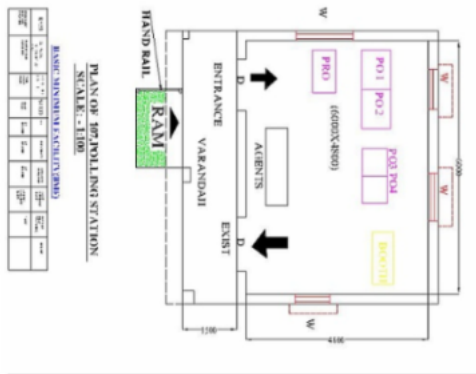

নির্বাচক নিবন্ধন আধিকারিকের স্বাক্ষর

Nazri Naksha

Google Map View

Polling Station Building Front View

Polling Station Front View

Cad View

Key MAP View

|   |                                |   |                                |   |                                |
|---|--------------------------------|---|--------------------------------|---|--------------------------------|
| 1<br>নাম : সোমা দিন্দা (বেরা)<br>স্বামীর নাম: শান্তনু বেরা<br>বাড়ির নং : n0318<br>বয়স : 40 লিঙ্গ : মহিলা  | UCB1574425<br>ফটো উপলব্ধ       | 2<br>নাম : কার্তিক অধিকারী<br>পিতার নাম: শুকচাঁদ অধিকারী<br>বাড়ির নং : n0157<br>বয়স : 62 লিঙ্গ : পুরুষ                | FTD2426914<br>ফটো উপলব্ধ       | 3<br>নাম : মানসী অধিকারী<br>স্বামীর নাম: কার্তিক অধিকারী<br>বাড়ির নং : n0157<br>বয়স : 55 লিঙ্গ : মহিলা          | FTD2426922<br>ফটো উপলব্ধ       |
| 4<br>নাম : শংকর আচার্য্য<br>পিতার নাম: শক্তি আচার্য্য<br>বাড়ির নং : n0115<br>বয়স : 52 লিঙ্গ : পুরুষ       | UCB1823327<br>ফটো উপলব্ধ       | 5<br>নাম : অনিমা আচার্য্য<br>স্বামীর নাম: শংকর আচার্য্য<br>বাড়ির নং : n0115<br>বয়স : 46 লিঙ্গ : মহিলা                 | FTD2426948<br>ফটো উপলব্ধ       | 6<br>নাম : অনির্বান আচার্য্য<br>পিতার নাম: শঙ্কর আচার্য্য<br>বাড়ির নং : এন0115<br>বয়স : 24 লিঙ্গ : পুরুষ        | UCB1970458<br>ফটো উপলব্ধ       |
| 7<br>নাম : অজিত আদক<br>পিতার নাম: নিরঞ্জন আদক<br>বাড়ির নং : উত্তর দারুয়া<br>বয়স : 55 লিঙ্গ : পুরুষ       | UCB1841402<br>ফটো উপলব্ধ       | 8<br>নাম : নন্দিতা আদক<br>স্বামীর নাম: অজিত আদক<br>বাড়ির নং : উত্তর দারুয়া<br>বয়স : 45 লিঙ্গ : মহিলা                 | FTD2426955<br>ফটো উপলব্ধ       | 9<br>নাম : পায়েল আদক<br>পিতার নাম: অজিত আদক<br>বাড়ির নং : উত্তর দারুয়া<br>বয়স : 29 লিঙ্গ : মহিলা              | UCB1690767<br>ফটো উপলব্ধ       |
| 10<br>নাম : দেবশীষ উপাধ্যায়<br>পিতার নাম: কেশব উপাধ্যায়<br>বাড়ির নং : n0108<br>বয়স : 54 লিঙ্গ : পুরুষ   | WB/31/211/339426<br>ফটো উপলব্ধ | 11<br>নাম : চঞ্চলা পাহাড়ী (উপাধ্যায়)<br>স্বামীর নাম: দেবশীষ উপাধ্যায়<br>বাড়ির নং : n0108<br>বয়স : 40 লিঙ্গ : মহিলা | WZI0747253<br>ফটো উপলব্ধ       | 12<br>নাম : সঞ্জিতা উপাধ্যায়<br>পিতার নাম: কেশব উপাধ্যায়<br>বাড়ির নং : n0108<br>বয়স : 43 লিঙ্গ : মহিলা        | FTD2426963<br>ফটো উপলব্ধ       |
| 13<br>নাম : সুস্মিতা কুমার জানা<br>পিতার নাম: সন্দীপ জানা<br>বাড়ির নং : এন0000<br>বয়স : 31 লিঙ্গ : মহিলা  | ABA2170942<br>ফটো উপলব্ধ       | 14<br>নাম : সুচরিতা কয়াল(শীট)<br>স্বামীর নাম: দেবাংশু শীট<br>বাড়ির নং : n0204<br>বয়স : 52 লিঙ্গ : মহিলা              | FTD2422160<br>ফটো উপলব্ধ       | 15<br>নাম : গৌতম ভূঞা<br>পিতার নাম: রতন ভূঞা<br>বাড়ির নং : এন0000<br>বয়স : 23 লিঙ্গ : পুরুষ                     | UCB2184711<br>ফটো উপলব্ধ       |
| 16<br>নাম : কল্লোল কর<br>পিতার নাম: মণিমোহন কর<br>বাড়ির নং : .<br>বয়স : 52 লিঙ্গ : পুরুষ                  | UCB1892967<br>ফটো উপলব্ধ       | 17<br>নাম : পম্পা কর<br>স্বামীর নাম: কল্লোল কর<br>বাড়ির নং : .<br>বয়স : 42 লিঙ্গ : মহিলা                              | UCB1892959<br>ফটো উপলব্ধ       | 18<br>নাম : ননীগোপাল করন<br>পিতার নাম: রঘুনাথ করন<br>বাড়ির নং : এন0000<br>বয়স : 39 লিঙ্গ : পুরুষ                | DNT2756039<br>ফটো উপলব্ধ       |
| 19<br>নাম : গৌরী শঙ্কর করন<br>পিতার নাম: পঙ্কজ কুমার করন<br>বাড়ির নং : n0214<br>বয়স : 57 লিঙ্গ : পুরুষ    | UCB1574094<br>ফটো উপলব্ধ       | 20<br>নাম : মৌসুমী করন<br>স্বামীর নাম: ননীগোপাল করন<br>বাড়ির নং : এন0000<br>বয়স : 41 লিঙ্গ : মহিলা                    | FTD2693554<br>ফটো উপলব্ধ       | 21<br>নাম : গীতশ্রী করন<br>পিতার নাম: বিবেকানন্দ করন<br>বাড়ির নং : N0179<br>বয়স : 36 লিঙ্গ : মহিলা              | UCB1069541<br>ফটো উপলব্ধ       |
| 22<br>নাম : রাজশ্রী করন<br>পিতার নাম: বিবেকানন্দ করন<br>বাড়ির নং : n0179<br>বয়স : 27 লিঙ্গ : মহিলা        | UCB1690684<br>ফটো উপলব্ধ       | 23<br>নাম : বিবেকানন্দ করন<br>পিতার নাম: বংশীধর করন<br>বাড়ির নং : n0179<br>বয়স : 61 লিঙ্গ : পুরুষ                     | WB/31/211/351530<br>ফটো উপলব্ধ | 24<br>নাম : নমিতা করন<br>স্বামীর নাম: গৌরী শঙ্কর করন<br>বাড়ির নং : n0214<br>বয়স : 56 লিঙ্গ : মহিলা              | DNT2772465<br>ফটো উপলব্ধ       |
| 25<br>নাম : সুস্মিতা খাটুয়া<br>স্বামীর নাম: সঞ্জয় খাটুয়া<br>বাড়ির নং : n0054<br>বয়স : 48 লিঙ্গ : মহিলা | FTD1226281<br>ফটো উপলব্ধ       | 26<br>নাম : শুভজিৎ খাটুয়া<br>পিতার নাম: সঞ্জয় খাটুয়া<br>বাড়ির নং : n0054<br>বয়স : 30 লিঙ্গ : পুরুষ                 | UCB1499912<br>ফটো উপলব্ধ       | 27<br>নাম : সঞ্জয় খাটুয়া<br>পিতার নাম: শ্রীহরি খাটুয়া<br>বাড়ির নং : n0054<br>বয়স : 52 লিঙ্গ : পুরুষ          | WB/31/211/339330<br>ফটো উপলব্ধ |
| 28<br>নাম : শঙ্কর খাটুয়া<br>পিতার নাম: শ্রীহরি খাটুয়া<br>বাড়ির নং : n0054<br>বয়স : 55 লিঙ্গ : পুরুষ     | UCB1927375<br>ফটো উপলব্ধ       | 29<br>নাম : মঞ্জু খাটুয়া<br>স্বামীর নাম: বৈদ্যনাথ খাটুয়া<br>বাড়ির নং : এন0000<br>বয়স : 44 লিঙ্গ : মহিলা             | FTD2691277<br>ফটো উপলব্ধ       | 30<br>নাম : সুচেতা গুচ্ছ্যাইৎ<br>পিতার নাম: শুভ্রাংশু গুচ্ছ্যাইৎ<br>বাড়ির নং : এন0000<br>বয়স : 28 লিঙ্গ : মহিলা | ABA1894245<br>ফটো উপলব্ধ       |