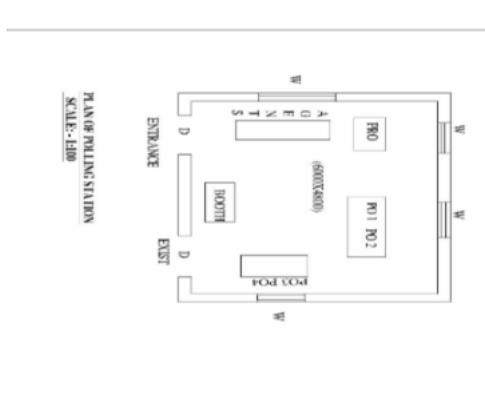

নির্বাচক নিবন্ধন আধিকারিকের স্বাক্ষর

Nazri Naksha

Google Map View

Polling Station Building Front View

Polling Station Front View

Cad View

Key MAP View

1 নাম : রাজু করন পিতার নাম: বিমল করন বাড়ির নং : n0114 বয়স : 57 লিঙ্গ : পুরুষ	UCB1362318 ফটো উপলব্ধ	2 নাম : রবি করন পিতার নাম: রাজু করন বাড়ির নং : n0114 বয়স : 36 লিঙ্গ : পুরুষ	UCB1030832 ফটো উপলব্ধ	3 নাম : মালতীরানী করণ স্বামীর নাম: রাজু করণ বাড়ির নং : n0114 বয়স : 55 লিঙ্গ : মহিলা	WB/31/210/030472 ফটো উপলব্ধ
4 নাম : সমীর করন পিতার নাম: রাজু করন বাড়ির নং : n0183 বয়স : 31 লিঙ্গ : পুরুষ	UCB1362268 ফটো উপলব্ধ	5 নাম : পিউ করন স্বামীর নাম: সমীর করন বাড়ির নং : এন0183 বয়স : 25 লিঙ্গ : মহিলা	UCB2034759 ফটো উপলব্ধ	6 নাম : সুমন জানা পিতার নাম: রিক্তু কুমার জানা বাড়ির নং : এন0222 বয়স : 23 লিঙ্গ : পুরুষ	UCB2034809 ফটো উপলব্ধ
7 নাম : গণেশ মহাপাত্র পিতার নাম: বিশ্বনাথ মহাপাত্র বাড়ির নং : n0002 বয়স : 57 লিঙ্গ : পুরুষ	UCB1362326 ফটো উপলব্ধ	8 নাম : দেবশীষ জানা পিতার নাম: প্রদীপ জানা বাড়ির নং : এন0073 বয়স : 30 লিঙ্গ : পুরুষ	UCB1738855 ফটো উপলব্ধ	9 নাম : সৌরভ দাস পিতার নাম: মানস দাস বাড়ির নং : N0094 বয়স : 25 লিঙ্গ : পুরুষ	UCB1874684 ফটো উপলব্ধ
10 নাম : রচনা জানা স্বামীর নাম: গৌতম কুমার জানা বাড়ির নং : N0073 বয়স : 26 লিঙ্গ : মহিলা	UCB1879956 ফটো উপলব্ধ	11 নাম : রবিন জানা পিতার নাম: সুভাষ জানা বাড়ির নং : N0100 বয়স : 26 লিঙ্গ : পুরুষ	UCB1874635 ফটো উপলব্ধ	12 নাম : অনুশ্রী জানা স্বামীর নাম: গোপাল জানা বাড়ির নং : বয়স : 25 লিঙ্গ : মহিলা	UCB1915024 ফটো উপলব্ধ
13 নাম : আশিষ জানা পিতার নাম: প্রদীপ জানা বাড়ির নং : n0073 বয়স : 32 লিঙ্গ : পুরুষ	UCB1546274 ফটো উপলব্ধ	14 নাম : গীতা জানা পিতার নাম: সুকুমার জানা বাড়ির নং : n0099 বয়স : 36 লিঙ্গ : মহিলা	UCB1546324 ফটো উপলব্ধ	15 নাম : আকাশ জানা পিতার নাম: দীপক কুমার জানা বাড়ির নং : n0076 বয়স : 30 লিঙ্গ : পুরুষ	UCB1546332 ফটো উপলব্ধ
16 নাম : নন্দিতা জানা স্বামীর নাম: উত্তম কুমার জানা বাড়ির নং : n0094 বয়স : 29 লিঙ্গ : মহিলা	UCB1546365 ফটো উপলব্ধ	17 নাম : পিংকি জানা স্বামীর নাম: বিনয় জানা বাড়ির নং : n0113 বয়স : 29 লিঙ্গ : মহিলা	UCB1546373 ফটো উপলব্ধ	18 নাম : পল্লবী জানা স্বামীর নাম: বলাই জানা বাড়ির নং : n0111 বয়স : 29 লিঙ্গ : মহিলা	UCB1617489 ফটো উপলব্ধ
19 নাম : শ্রাবনী জানা স্বামীর নাম: শ্যামল জানা বাড়ির নং : n0148 বয়স : 29 লিঙ্গ : মহিলা	UCB1629773 ফটো উপলব্ধ	20 নাম : সঙ্গীতা জানা স্বামীর নাম: রাধাশ্যাম জানা বাড়ির নং : n0097 বয়স : 31 লিঙ্গ : মহিলা	UCB1629906 ফটো উপলব্ধ	21 নাম : রানু জানা স্বামীর নাম: সুভাষ জানা বাড়ির নং : n0100 বয়স : 50 লিঙ্গ : মহিলা	DNT2298297 ফটো উপলব্ধ
22 নাম : মিনতী জানা স্বামীর নাম: দীপক কুমার জানা বাড়ির নং : n0076 বয়স : 51 লিঙ্গ : মহিলা	UCB0047837 ফটো উপলব্ধ	23 নাম : ডলি করন স্বামীর নাম: বিজু করন বাড়ির নং : n0111 বয়স : 45 লিঙ্গ : মহিলা	UCB1132968 ফটো উপলব্ধ	24 নাম : রঞ্জু জানা পিতার নাম: অর্কেন্দু জানা বাড়ির নং : n0006 বয়স : 31 লিঙ্গ : পুরুষ	UCB1546043 ফটো উপলব্ধ
25 নাম : কবিতা জানা স্বামীর নাম: দীপকর জানা বাড়ির নং : এন0112 বয়স : 24 লিঙ্গ : মহিলা	UCB2034692 ফটো উপলব্ধ	26 নাম : সচিন দাস মায়ের নাম: উজ্জ্বলা দাস বাড়ির নং : এন0000 বয়স : 23 লিঙ্গ : পুরুষ	UCB2106987 ফটো উপলব্ধ	27 নাম : স্বপন জানা পিতার নাম: বঙ্কিম জানা বাড়ির নং : n0074 বয়স : 61 লিঙ্গ : পুরুষ	UCB1546191 ফটো উপলব্ধ
28 নাম : পূজা জানা স্বামীর নাম: গণেশ চন্দ্র জানা বাড়ির নং : 100 বয়স : 23 লিঙ্গ : মহিলা	UCB2055770 ফটো উপলব্ধ	29 নাম : অনিতা মহাপাত্র স্বামীর নাম: গণেশ মহাপাত্র বাড়ির নং : এন0002 বয়স : 42 লিঙ্গ : মহিলা	UCB1031186 ফটো উপলব্ধ	30 নাম : সোমাস্রী জানা স্বামীর নাম: শুভকর জানা বাড়ির নং : এন0112 বয়স : 33 লিঙ্গ : মহিলা	UCB1426030 ফটো উপলব্ধ