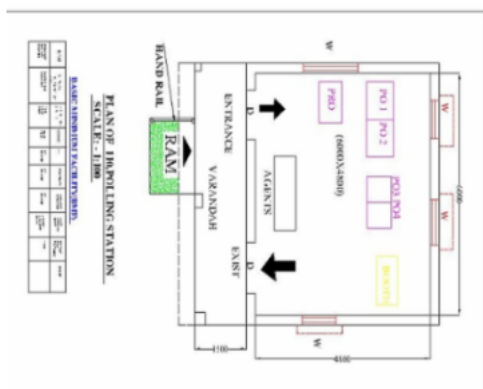

নির্বাচক নিবন্ধন আধিকারিকের স্বাক্ষর

Nazri Naksha

Google Map View

Polling Station Building Front View

Polling Station Front View

Cad View

Key MAP View

1 নাম : সেক কুতুবুদ্দিন পিতার নাম: সেক জুলফিকার বাড়ির নং : n0104 বয়স : 52 লিঙ্গ : পুরুষ	UCB1648336 ফটো উপলব্ধ	2 নাম : কিতাবুল বিবি স্বামীর নাম: জেলিম খাঁন বাড়ির নং : n0104 বয়স : 29 লিঙ্গ : মহিলা	UCB1575299 ফটো উপলব্ধ	3 নাম : সেখ আনিমুল মহম্মদ পিতার নাম: মজামুল মহম্মদ বাড়ির নং : n0013 বয়স : 52 লিঙ্গ : পুরুষ	WB/31/211/351340 ফটো উপলব্ধ
4 নাম : রোজীনা বিবি স্বামীর নাম: সেক আনিমুল মহম্মদ বাড়ির নং : n0013 বয়স : 44 লিঙ্গ : মহিলা	FTD2133726 ফটো উপলব্ধ	5 নাম : রহিমা বিবি স্বামীর নাম: মোসেন বাড়ির নং : n0227 বয়স : 57 লিঙ্গ : মহিলা	WB/31/211/351562 ফটো উপলব্ধ	6 নাম : রহমান শেখ পিতার নাম: সেখ হোসেন বাড়ির নং : n0228 বয়স : 41 লিঙ্গ : পুরুষ	UCB0423251 ফটো উপলব্ধ
7 নাম : মেরজান বিবি স্বামীর নাম: সেক রহমান বাড়ির নং : n0229 বয়স : 39 লিঙ্গ : মহিলা	UCB1292291 ফটো উপলব্ধ	8 নাম : জামেলা বিবি স্বামীর নাম: রুস্তম খাঁ বাড়ির নং : n0104 বয়স : 48 লিঙ্গ : মহিলা	FTD2133759 ফটো উপলব্ধ	9 নাম : প্রতাপ কুমার ত্রিপাঠী পিতার নাম: প্রভাত কুমার ত্রিপাঠী বাড়ির নং : n0004 বয়স : 60 লিঙ্গ : পুরুষ	UCB1864883 ফটো উপলব্ধ
10 নাম : নসীব খাঁন পিতার নাম: সুমেদ খাঁন বাড়ির নং : n0104 বয়স : 31 লিঙ্গ : পুরুষ	UCB1292119 ফটো উপলব্ধ	11 নাম : মুনিয়া বিবি স্বামীর নাম: করিম খাঁন বাড়ির নং : N0104 বয়স : 32 লিঙ্গ : মহিলা	AWK1840438 ফটো উপলব্ধ	12 নাম : সইমা বিবি স্বামীর নাম: সেক রবিউল মহম্মদ বাড়ির নং : n0013 বয়স : 44 লিঙ্গ : মহিলা	FTD2433381 ফটো উপলব্ধ
13 নাম : পলি হোসেন স্বামীর নাম: সেক আলমগীর হোসেন বাড়ির নং : বয়স : 34 লিঙ্গ : মহিলা	UCB1990068 ফটো উপলব্ধ	14 নাম : সেক রবিউল মহম্মদ পিতার নাম: সেক মজামুল মহম্মদ বাড়ির নং : n0013 বয়স : 57 লিঙ্গ : পুরুষ	UCB1843846 ফটো উপলব্ধ	15 নাম : সেক আলম গীর হোসেন পিতার নাম: সেক আনসার হোসেন বাড়ির নং : n0004 বয়স : 37 লিঙ্গ : পুরুষ	UCB0995266 ফটো উপলব্ধ
16 নাম : সোফিয়া হোসেন স্বামীর নাম: আনোয়ার হোসেন বাড়ির নং : n0004 বয়স : 71 লিঙ্গ : মহিলা	WB/31/211/351762 ফটো উপলব্ধ	17 নাম : করিম খাঁন পিতার নাম: সুমেদ খাঁন বাড়ির নং : n0104 বয়স : 33 লিঙ্গ : পুরুষ	UCB1403799 ফটো উপলব্ধ	18 নাম : জেলিম খাঁন পিতার নাম: সুমেদ খাঁন বাড়ির নং : n0104 বয়স : 36 লিঙ্গ : পুরুষ	UCB1071406 ফটো উপলব্ধ
19 নাম : সবিরন খাতুন পিতার নাম: সুমেদ খাঁন বাড়ির নং : n0104 বয়স : 27 লিঙ্গ : মহিলা	UCB1071414 ফটো উপলব্ধ	20 নাম : রেঙ্গিলা খাতুন পিতার নাম: সুমেদ খাঁন বাড়ির নং : n0104 বয়স : 43 লিঙ্গ : মহিলা	FTD2133742 ফটো উপলব্ধ	21 নাম : রুস্তম খাঁন পিতার নাম: সুমেদ খাঁন বাড়ির নং : n0104 বয়স : 53 লিঙ্গ : পুরুষ	WB/31/211/351074 ফটো উপলব্ধ
22 নাম : সালেদাবিবি স্বামীর নাম: সুমেদ খাঁন বাড়ির নং : n0104 বয়স : 64 লিঙ্গ : মহিলা	WB/31/211/351073 ফটো উপলব্ধ	23 নাম : খাতুনবিবি স্বামীর নাম: সুমেদ খাঁন বাড়ির নং : n0104 বয়স : 69 লিঙ্গ : মহিলা	WB/31/211/351071 ফটো উপলব্ধ	24 নাম : সেক আনসার হোসেন পিতার নাম: আজহার হোসেন বাড়ির নং : n0004 বয়স : 75 লিঙ্গ : পুরুষ	WB/31/211/351662 ফটো উপলব্ধ
25 নাম : রুকসানা মুর্সেদ পিতার নাম: সেক আনসার হোসেন বাড়ির নং : n0004 বয়স : 42 লিঙ্গ : মহিলা	FTD2570497 ফটো উপলব্ধ	26 নাম : রেহানা হোসেন স্বামীর নাম: স্ক আনসা হুসেন বাড়ির নং : n0004 বয়স : 57 লিঙ্গ : মহিলা	WB/31/211/351718 ফটো উপলব্ধ	27 নাম : সাকিলা বিবি স্বামীর নাম: সেক কুতুবুদ্দিন বাড়ির নং : n0104 বয়স : 51 লিঙ্গ : মহিলা	WB/31/211/351047 ফটো উপলব্ধ
28 নাম : মর্জিনা খাতুন পিতার নাম: সুমেদ খাঁন বাড়ির নং : n0104 বয়স : 52 লিঙ্গ : মহিলা	UCB2013126 ফটো উপলব্ধ	29 নাম : সুলতানা খাতুন পিতার নাম: সেক রবিউল মহম্মদ বাড়ির নং : এন0013 বয়স : 23 লিঙ্গ : মহিলা	UCB2048098 ফটো উপলব্ধ	30 নাম : ছবি ভূঞা (গিরি) স্বামীর নাম: অবনী গিরি বাড়ির নং : n0226 বয়স : 67 লিঙ্গ : মহিলা	WB/31/211/351101 ফটো উপলব্ধ