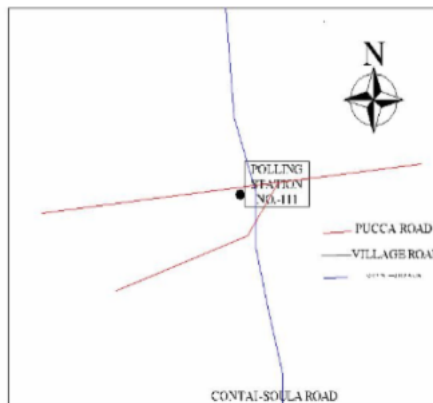

Key MAP View