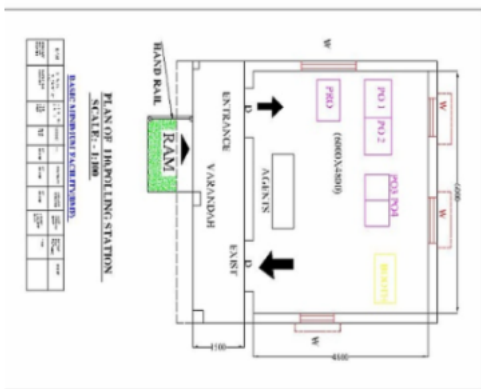

নির্বাচক নিবন্ধন আধিকারিকের স্বাক্ষর

Nazri Naksha

Google Map View

Polling Station Building Front View

Polling Station Front View

Cad View

Key MAP View

1 নাম : নুরুল আলি সাহা পিতার নাম: আজাদ আলি সাহা বাড়ির নং : n0013 বয়স : 59 লিঙ্গ : পুরুষ	WB/31/211/351350	ফটো উপলব্ধ	2 নাম : কোবেরা খাতুন স্বামীর নাম: সেক আজাদ আলি বাড়ির নং : n0102 বয়স : 57 লিঙ্গ : মহিলা	WB/31/211/348129	ফটো উপলব্ধ	3 নাম : তুহিনা খাতুন পিতার নাম: সেক নওসত খান বাড়ির নং : n0014 বয়স : 38 লিঙ্গ : মহিলা	UCB1153386	ফটো উপলব্ধ
4 নাম : রেহানা বিবি স্বামীর নাম: ফিরদৌস বাড়ির নং : n0014 বয়স : 50 লিঙ্গ : মহিলা	WB/31/211/351246	ফটো উপলব্ধ	5 নাম : কাশিমুন বিবি স্বামীর নাম: আমজাদ হোসেন বাড়ির নং : n0014 বয়স : 80 লিঙ্গ : মহিলা	WB/31/211/351245	ফটো উপলব্ধ	6 নাম : আলেয়া বিবি স্বামীর নাম: নুরুলআলি শাহ বাড়ির নং : n0013 বয়স : 56 লিঙ্গ : মহিলা	WB/31/211/351290	ফটো উপলব্ধ
7 নাম : সেক ফিরদৌস হোসেন পিতার নাম: আমজাদ হোসেন বাড়ির নং : n0014 বয়স : 60 লিঙ্গ : পুরুষ	WB/31/211/351807	ফটো উপলব্ধ	8 নাম : সমুদ্র সিন্ধু সাহু পিতার নাম: সৌমিত্র সাহু বাড়ির নং : এন0000 বয়স : 24 লিঙ্গ : পুরুষ	UCB1965227	ফটো উপলব্ধ	9 নাম : তনুশ্রী ব্যানার্জী পন্ডা স্বামীর নাম: অতনু পন্ডা বাড়ির নং : n0331 বয়স : 44 লিঙ্গ : মহিলা	BXB2489250	ফটো উপলব্ধ
10 নাম : বসুমিতা আচার্য্য পিতার নাম: সুধাংশু আচার্য্য বাড়ির নং : n0180 বয়স : 34 লিঙ্গ : মহিলা	UCB1292366	ফটো উপলব্ধ	11 নাম : কাজল আচার্য্য স্বামীর নাম: সুধাংশু আচার্য্য বাড়ির নং : n0180 বয়স : 58 লিঙ্গ : মহিলা	FTD2133775	ফটো উপলব্ধ	12 নাম : সুধাংশু আচার্য্য পিতার নাম: ভোলানাথ আচার্য্য বাড়ির নং : n0180 বয়স : 66 লিঙ্গ : পুরুষ	FTD2133767	ফটো উপলব্ধ
13 নাম : কুমুদিতা আচার্য্য পিতার নাম: সুধাংশু আচার্য্য বাড়ির নং : বয়স : 26 লিঙ্গ : মহিলা	UCB1893411	ফটো উপলব্ধ	14 নাম : অমিতাভ ওবা পিতার নাম: অশোক ওবা বাড়ির নং : ধর্মদাসবাড় বয়স : 53 লিঙ্গ : পুরুষ	UCB2288785	ফটো উপলব্ধ	15 নাম : প্রতিমা রানি কয়াল স্বামীর নাম: বাদল জানা বাড়ির নং : n0295 বয়স : 46 লিঙ্গ : মহিলা	UCB1153360	ফটো উপলব্ধ
16 নাম : উষারানী কর স্বামীর নাম: গীম্পতি কর বাড়ির নং : n0001 বয়স : 80 লিঙ্গ : মহিলা	UCB2275493	ফটো উপলব্ধ	17 নাম : পার্থ প্রতীম মাইতি পিতার নাম: সুবোধ কুমার মাইতি বাড়ির নং : n0001 বয়স : 55 লিঙ্গ : পুরুষ	UCB1186576	ফটো উপলব্ধ	18 নাম : গৌতম কর পিতার নাম: অনিল কুমার কর বাড়ির নং : n0246 বয়স : 61 লিঙ্গ : পুরুষ	UCB1827617	ফটো উপলব্ধ
19 নাম : অনিন্দিতা মিশ্র পিতার নাম: চন্দ্রীপদ মিশ্র বাড়ির নং : N0001 বয়স : 34 লিঙ্গ : মহিলা	WRJ1255728	ফটো উপলব্ধ	20 নাম : মনিমালা গিরি স্বামীর নাম: মোহনলাল গিরি বাড়ির নং : N0001 বয়স : 38 লিঙ্গ : মহিলা	AWK1211275	ফটো উপলব্ধ	21 নাম : আরতি করণ স্বামীর নাম: অবনী ভূষণ করণ বাড়ির নং : n0353 বয়স : 84 লিঙ্গ : মহিলা	WB/31/211/351374	ফটো উপলব্ধ
22 নাম : দিপালী করণ স্বামীর নাম: পার্থসখা করণ বাড়ির নং : n0341 বয়স : 50 লিঙ্গ : মহিলা	FTD1751205	ফটো উপলব্ধ	23 নাম : পার্থসখা করণ পিতার নাম: অনাদি নন্দন করণ বাড়ির নং : n0340 বয়স : 48 লিঙ্গ : পুরুষ	FTD2690337	ফটো উপলব্ধ	24 নাম : কল্পনা রানা পিতার নাম: বেনু রানা বাড়ির নং : n0095 বয়স : 50 লিঙ্গ : মহিলা	WB/31/211/351375	ফটো উপলব্ধ
25 নাম : অরুণ রতন করণ পিতার নাম: অবনী ভূষণ করণ বাড়ির নং : n0095 বয়স : 60 লিঙ্গ : পুরুষ	FTD1228576	ফটো উপলব্ধ	26 নাম : পূর্ণিমা পাত্র স্বামীর নাম: সুভাষ চন্দ্র পাত্র বাড়ির নং : n0353 বয়স : 57 লিঙ্গ : মহিলা	UCB0436675	ফটো উপলব্ধ	27 নাম : সিম্বনী করণ পিতার নাম: পার্থ সখা করণ বাড়ির নং : এন0000 বয়স : 22 লিঙ্গ : মহিলা	UCB2109171	ফটো উপলব্ধ
28 নাম : রমেন কর্মকার পিতার নাম: রাধাশ্যাম কর্মকার বাড়ির নং : n0067 বয়স : 66 লিঙ্গ : পুরুষ	FTD2629038	ফটো উপলব্ধ	29 নাম : কেয়া কর্মকার স্বামীর নাম: রমেন কর্মকার বাড়ির নং : n0067 বয়স : 59 লিঙ্গ : মহিলা	FTD2629046	ফটো উপলব্ধ	30 নাম : প্রনব কর্মকার পিতার নাম: রমেন কর্মকার বাড়ির নং : n0067 বয়স : 37 লিঙ্গ : পুরুষ	UCB0995290	ফটো উপলব্ধ