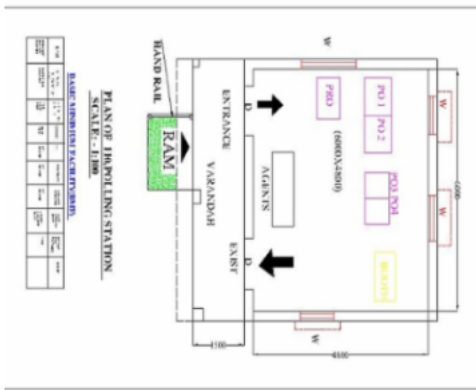

নির্বাচক নিবন্ধন আধিকারিকের স্বাক্ষর

Nazri Naksha

Google Map View

Polling Station Building Front View

Polling Station Front View

Cad View

Key MAP View

1 নাম : মীর মুস্তাক আলি পিতার নাম: মীর মমরুজ আলি বাড়ির নং : n0174 বয়স : 34 লিঙ্গ : পুরুষ	UCB1153782 ফটো উপলব্ধ	2 নাম : রুকসানা খাতুন পিতার নাম: শিক রফিক বাড়ির নং : n0814 বয়স : 39 লিঙ্গ : মহিলা	UCB1648674 ফটো উপলব্ধ	3 নাম : বিশ্বজিৎ প্রধান পিতার নাম: তুষারকান্তি প্রধান বাড়ির নং : n0084 বয়স : 44 লিঙ্গ : পুরুষ	FTD2436491 ফটো উপলব্ধ
4 নাম : প্রসেনজিৎ প্রধান পিতার নাম: তুষারকান্তি প্রধান বাড়ির নং : n0084 বয়স : 43 লিঙ্গ : পুরুষ	FTD2136885 ফটো উপলব্ধ	5 নাম : তুষার কান্তি প্রধান পিতার নাম: সুরেন্দ্র নাথ প্রধান বাড়ির নং : n0084 বয়স : 71 লিঙ্গ : পুরুষ	UCB2000503 ফটো উপলব্ধ	6 নাম : দিপালী প্রধান স্বামীর নাম: তুষারকান্তি প্রধান বাড়ির নং : n0084 বয়স : 64 লিঙ্গ : মহিলা	UCB1815323 ফটো উপলব্ধ
7 নাম : শেফালী জানা (দাস) স্বামীর নাম: শিবপ্রসাদ দাস বাড়ির নং : n0142 বয়স : 66 লিঙ্গ : মহিলা	FTD2437010 ফটো উপলব্ধ	8 নাম : শকুন্তলা ভূঞা স্বামীর নাম: রাজীব ভূঞা বাড়ির নং : n0209 বয়স : 42 লিঙ্গ : মহিলা	FTD2354413 ফটো উপলব্ধ	9 নাম : রূপক মাল পিতার নাম: রবীন্দ্রনাথ মাল বাড়ির নং : n0195 বয়স : 29 লিঙ্গ : পুরুষ	UCB1575653 ফটো উপলব্ধ
10 নাম : শুভদীপ মাইতি পিতার নাম: প্রদীপ কুমার মাইতি বাড়ির নং : নং 195 বয়স : 25 লিঙ্গ : পুরুষ	UCB1893635 ফটো উপলব্ধ	11 নাম : বীনতা মাইতি সিংহ স্বামীর নাম: শান্তনু সিংহ বাড়ির নং : এন0001 বয়স : 33 লিঙ্গ : মহিলা	AWK1637750 ফটো উপলব্ধ	12 নাম : কৌশিক অগস্তি পিতার নাম: অসিত কুমার অগস্তি বাড়ির নং : n0147 বয়স : 51 লিঙ্গ : পুরুষ	FTD0068395 ফটো উপলব্ধ
13 নাম : মঞ্জু রাণী অগস্তি স্বামীর নাম: অসিত কুমার অগস্তি বাড়ির নং : n0001 বয়স : 75 লিঙ্গ : মহিলা	FTD0068262 ফটো উপলব্ধ	14 নাম : ফরিদা পারভীন পিতার নাম: মোহাম্মদ আবদুল ওহিদ বাড়ির নং : এন0001 বয়স : 38 লিঙ্গ : মহিলা	REO1101583 ফটো উপলব্ধ	15 নাম : সোনালী মাইতি স্বামীর নাম: প্রদীপ কুমার মাইতি বাড়ির নং : n0195 বয়স : 47 লিঙ্গ : মহিলা	DNT1373182 ফটো উপলব্ধ
16 নাম : প্রদীপ কুমার মাইতি পিতার নাম: হরিশচন্দ্র মাইতি বাড়ির নং : n0195 বয়স : 59 লিঙ্গ : পুরুষ	WB/31/211/354006 ফটো উপলব্ধ	17 নাম : রবীন্দ্রনাথ মাল পিতার নাম: গিরিশ চন্দ্র মাল বাড়ির নং : n0195 বয়স : 69 লিঙ্গ : পুরুষ	FTD0132092 ফটো উপলব্ধ	18 নাম : মিনতী অগস্তি স্বামীর নাম: অজিত কুমার অগস্তি বাড়ির নং : n0195 বয়স : 80 লিঙ্গ : মহিলা	WB/31/211/354062 ফটো উপলব্ধ
19 নাম : অর্পন দাস পিতার নাম: অরুণ কুমার দাস বাড়ির নং : n0195 বয়স : 37 লিঙ্গ : পুরুষ	UCB0432195 ফটো উপলব্ধ	20 নাম : সৌভিক সেন পিতার নাম: প্রদীপ সেন বাড়ির নং : n0195 বয়স : 38 লিঙ্গ : পুরুষ	FTD2768513 ফটো উপলব্ধ	21 নাম : শানু ঘোড়াই স্বামীর নাম: সুকুমার ঘোড়াই বাড়ির নং : n0195 বয়স : 47 লিঙ্গ : মহিলা	FTD2436079 ফটো উপলব্ধ
22 নাম : সুকুমার ঘোড়াই পিতার নাম: সুধাংশু ঘোড়াই বাড়ির নং : n0195 বয়স : 54 লিঙ্গ : পুরুষ	WB/31/211/354037 ফটো উপলব্ধ	23 নাম : কৃষ্ণেন্দু শেখর খাঁড়া পিতার নাম: কুলরঞ্জন খাঁড়া বাড়ির নং : এন0001 বয়স : 27 লিঙ্গ : পুরুষ	UCB1793371 ফটো উপলব্ধ	24 নাম : পায়েল ঘোড়াই পিতার নাম: সুকুমার ঘোড়াই বাড়ির নং : n0195 বয়স : 28 লিঙ্গ : মহিলা	UCB1648666 ফটো উপলব্ধ
25 নাম : কুনাল অগস্তি পিতার নাম: অসিত কুমার অগস্তি বাড়ির নং : n0001 বয়স : 47 লিঙ্গ : পুরুষ	FTD1723378 ফটো উপলব্ধ	26 নাম : সুদক্ষিণা অগস্তি স্বামীর নাম: কুনাল অগস্তি বাড়ির নং : n0001 বয়স : 34 লিঙ্গ : মহিলা	UCB1209816 ফটো উপলব্ধ	27 নাম : সাধনা অগস্তি স্বামীর নাম: কৌশিক অগস্তি বাড়ির নং : n0147 বয়স : 43 লিঙ্গ : মহিলা	FTD2768422 ফটো উপলব্ধ
28 নাম : দীপক দুলে পিতার নাম: প্রশান্ত দুলে বাড়ির নং : n0019 বয়স : 57 লিঙ্গ : পুরুষ	UCB1501014 ফটো উপলব্ধ	29 নাম : পুষ্পা দাস পিতার নাম: রামচন্দ্র দাস বাড়ির নং : n0019 বয়স : 45 লিঙ্গ : মহিলা	UCB1153725 ফটো উপলব্ধ	30 নাম : সুকুমার অধিকারী পিতার নাম: দিলীপ অধিকারী বাড়ির নং : n0019 বয়স : 44 লিঙ্গ : পুরুষ	FTD2435881 ফটো উপলব্ধ