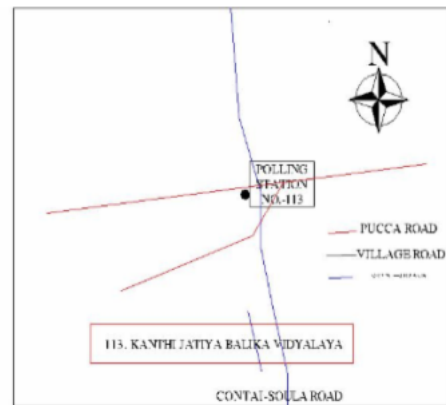

Key MAP View