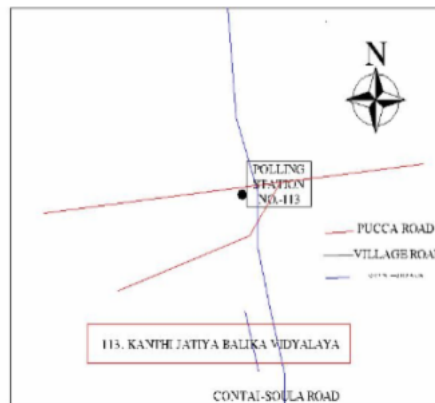

নির্বাচক নিবন্ধন আধিকারিকের স্বাক্ষর

Nazri Naksha

Google Map View

Polling Station Building Front View

Polling Station Front View

Cad View

Key MAP View

1 নাম : নাসিরুন্ন বিবি স্বামীর নাম: সালামত উল্লা সেক বাড়ির নং : n0038 বয়স : 52 লিঙ্গ : মহিলা	UCB1072321 ফটো উপলব্ধ	2 নাম : সেক সালামতউল্লা পিতার নাম: সেক নুরুল উল্লা বাড়ির নং : n0038 বয়স : 51 লিঙ্গ : পুরুষ	FTD1225887 ফটো উপলব্ধ	3 নাম : সোলেমা বিবি স্বামীর নাম: সেক নুরুল উল্লা বাড়ির নং : n0038 বয়স : 77 লিঙ্গ : মহিলা	FTD1815018 ফটো উপলব্ধ
4 নাম : ববিতা বাঙ্গারী স্বামীর নাম: শ্যাম বাঙ্গারী বাড়ির নং : n0170 বয়স : 45 লিঙ্গ : মহিলা	FTD2439248 ফটো উপলব্ধ	5 নাম : তাপস বাঙ্গারী পিতার নাম: বাবু বাঙ্গারী বাড়ির নং : n0170 বয়স : 35 লিঙ্গ : পুরুষ	UCB1404946 ফটো উপলব্ধ	6 নাম : মৌসুমী বিবি স্বামীর নাম: সৈয়দ ইসলাম আলম বাড়ির নং : n0340 বয়স : 33 লিঙ্গ : মহিলা	UCB1299031 ফটো উপলব্ধ
7 নাম : মিনু সিং স্বামীর নাম: মনু সিং বাড়ির নং : n0170 বয়স : 34 লিঙ্গ : মহিলা	UCB1575802 ফটো উপলব্ধ	8 নাম : সান্তনা সাউ স্বামীর নাম: উত্তম সাউ বাড়ির নং : n0170 বয়স : 40 লিঙ্গ : মহিলা	UCB1576032 ফটো উপলব্ধ	9 নাম : গোপী নায়ক পিতার নাম: লক্ষ্মণ নায়ক বাড়ির নং : এন0170 বয়স : 31 লিঙ্গ : পুরুষ	UCB1765296 ফটো উপলব্ধ
10 নাম : সেক সমির উল্লা পিতার নাম: সেক নুর উল্লা বাড়ির নং : n0038 বয়স : 48 লিঙ্গ : পুরুষ	FTD1749407 ফটো উপলব্ধ	11 নাম : সাহিদা আসহিকা রাসুল স্বামীর নাম: সেক সমীর উল্লা বাড়ির নং : n0038 বয়স : 45 লিঙ্গ : মহিলা	UCB1072685 ফটো উপলব্ধ	12 নাম : অনুপ নায়ক পিতার নাম: লক্ষ্মণ নায়ক বাড়ির নং : এন0170 বয়স : 33 লিঙ্গ : পুরুষ	UCB1765320 ফটো উপলব্ধ
13 নাম : কিয়ান নায়ক পিতার নাম: লক্ষন নায়ক বাড়ির নং : এন0170 বয়স : 32 লিঙ্গ : পুরুষ	UCB1765338 ফটো উপলব্ধ	14 নাম : জয়ন্তী জানা স্বামীর নাম: অরবিন্দ জানা বাড়ির নং : n0170 বয়স : 57 লিঙ্গ : মহিলা	WB/31/211/357576 ফটো উপলব্ধ	15 নাম : অজয় বাঙ্গারী পিতার নাম: বাপী বাঙ্গারী বাড়ির নং : n0170 বয়স : 30 লিঙ্গ : পুরুষ	UCB1575885 ফটো উপলব্ধ
16 নাম : কুসুম বাঙ্গারী স্বামীর নাম: বাপী বাঙ্গারী বাড়ির নং : n0170 বয়স : 51 লিঙ্গ : মহিলা	UCB2004158 ফটো উপলব্ধ	17 নাম : ব্রীজিৎ আদক পিতার নাম: উৎপল আদক বাড়ির নং : n0038 বয়স : 24 লিঙ্গ : পুরুষ	UCB2045516 ফটো উপলব্ধ	18 নাম : সুলেখা রায় (দাস) স্বামীর নাম: প্রজেশ কুমার দাস বাড়ির নং : 124 বয়স : 48 লিঙ্গ : মহিলা	UCB1648757 ফটো উপলব্ধ
19 নাম : সৈয়দ মাসুদ আলম পিতার নাম: সৈয়দ মোফিজুল আলম বাড়ির নং : n0006 বয়স : 39 লিঙ্গ : পুরুষ	FTD2631067 ফটো উপলব্ধ	20 নাম : সৈয়দ একরাম আলম পিতার নাম: সৈয়দ আয়মত আলম বাড়ির নং : n0020 বয়স : 60 লিঙ্গ : পুরুষ	FTD1225457 ফটো উপলব্ধ	21 নাম : হাসিনা বিবি স্বামীর নাম: সৈয়দ একরাম আলম বাড়ির নং : n0020 বয়স : 51 লিঙ্গ : মহিলা	FTD1225515 ফটো উপলব্ধ
22 নাম : রাখী খাতুন পিতার নাম: সৈয়দ একরাম আলাম বাড়ির নং : n0020 বয়স : 29 লিঙ্গ : মহিলা	UCB1620863 ফটো উপলব্ধ	23 নাম : সৈয়দ মোফি. জুল আলম পিতার নাম: সৈয়দ মুস্তাফা আলম বাড়ির নং : n0006 বয়স : 74 লিঙ্গ : পুরুষ	UCB1928142 ফটো উপলব্ধ	24 নাম : রহিমা বিবি স্বামীর নাম: সৈয়দ সিরাজুল আলম বাড়ির নং : n0006 বয়স : 61 লিঙ্গ : মহিলা	UCB2006039 ফটো উপলব্ধ
25 নাম : সুফিয়া বিবি স্বামীর নাম: সৈয়দ মোফিজুল আলম বাড়ির নং : n0006 বয়স : 67 লিঙ্গ : মহিলা	UCB2003135 ফটো উপলব্ধ	26 নাম : সৈয়দ সিরাজুল আলম পিতার নাম: সৈয়দ মুস্তাফা আলম বাড়ির নং : n0006 বয়স : 77 লিঙ্গ : পুরুষ	UCB2005965 ফটো উপলব্ধ	27 নাম : সৈয়দ আব্দুল আলম পিতার নাম: সৈয়দ মুস্তাফা আলম বাড়ির নং : n0006 বয়স : 62 লিঙ্গ : পুরুষ	UCB2015097 ফটো উপলব্ধ
28 নাম : সৈয়দ সাহাজান আলম পিতার নাম: সৈয়দ একরাম আলম বাড়ির নং : n0020 বয়স : 32 লিঙ্গ : পুরুষ	UCB1501352 ফটো উপলব্ধ	29 নাম : সুবেরা বিবি স্বামীর নাম: সৈয়দ আসবাবুল আলম বাড়ির নং : n0006 বয়স : 59 লিঙ্গ : মহিলা	WB/31/211/357620 ফটো উপলব্ধ	30 নাম : সৈয়দ মঞ্জুর আলম মায়ের নাম: সুবেরা বিবি বাড়ির নং : n0006 বয়স : 38 লিঙ্গ : পুরুষ	UCB0433821 ফটো উপলব্ধ