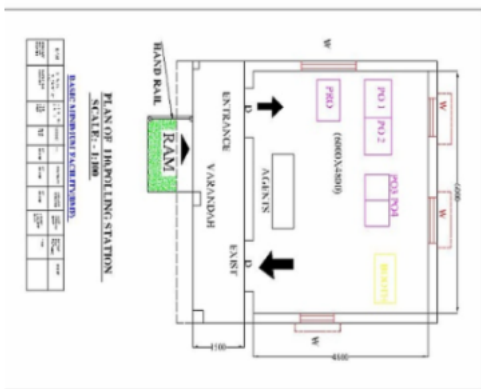

নির্বাচক নিবন্ধন আধিকারিকের স্বাক্ষর

Nazri Naksha

Google Map View

Polling Station Building Front View

Polling Station Front View

Cad View

Key MAP View

1 নাম : নাসিরুন্ন বিবি স্বামীর নাম: সালামত উল্লা সেক বাড়ির নং : n0038 বয়স : 52 লিঙ্গ : মহিলা	UCB1072321 ফটো উপলব্ধ	2 নাম : সেক সালামতউল্লা পিতার নাম: সেক নুরুল উল্লা বাড়ির নং : n0038 বয়স : 51 লিঙ্গ : পুরুষ	FTD1225887 ফটো উপলব্ধ	3 নাম : সোলেমা বিবি স্বামীর নাম: সেক নুরুল উল্লা বাড়ির নং : n0038 বয়স : 77 লিঙ্গ : মহিলা	FTD1815018 ফটো উপলব্ধ
4 নাম : ববিতা বাঙ্গারী স্বামীর নাম: শ্যাম বাঙ্গারী বাড়ির নং : n0170 বয়স : 45 লিঙ্গ : মহিলা	FTD2439248 ফটো উপলব্ধ	5 নাম : তাপস বাঙ্গারী পিতার নাম: বাবু বাঙ্গারী বাড়ির নং : n0170 বয়স : 35 লিঙ্গ : পুরুষ	UCB1404946 ফটো উপলব্ধ	6 নাম : মৌসুমী বিবি স্বামীর নাম: সৈয়দ ইসলাম আলম বাড়ির নং : n0340 বয়স : 33 লিঙ্গ : মহিলা	UCB1299031 ফটো উপলব্ধ
7 নাম : মিনু সিং স্বামীর নাম: মনু সিং বাড়ির নং : n0170 বয়স : 34 লিঙ্গ : মহিলা	UCB1575802 ফটো উপলব্ধ	8 নাম : সান্তনা সাউ স্বামীর নাম: উত্তম সাউ বাড়ির নং : n0170 বয়স : 40 লিঙ্গ : মহিলা	UCB1576032 ফটো উপলব্ধ	9 নাম : গোপী নায়ক পিতার নাম: লক্ষ্মণ নায়ক বাড়ির নং : এন0170 বয়স : 31 লিঙ্গ : পুরুষ	UCB1765296 ফটো উপলব্ধ
10 নাম : সেক সমির উল্লা পিতার নাম: সেক নুর উল্লা বাড়ির নং : n0038 বয়স : 48 লিঙ্গ : পুরুষ	FTD1749407 ফটো উপলব্ধ	11 নাম : সাহিদা আসহিকা রাসুল স্বামীর নাম: সেক সমীর উল্লা বাড়ির নং : n0038 বয়স : 45 লিঙ্গ : মহিলা	UCB1072685 ফটো উপলব্ধ	12 নাম : অনুপ নায়ক পিতার নাম: লক্ষ্মণ নায়ক বাড়ির নং : এন0170 বয়স : 33 লিঙ্গ : পুরুষ	UCB1765320 ফটো উপলব্ধ
13 নাম : কিয়ান নায়ক পিতার নাম: লক্ষন নায়ক বাড়ির নং : এন0170 বয়স : 32 লিঙ্গ : পুরুষ	UCB1765338 ফটো উপলব্ধ	14 নাম : জয়ন্তী জানা স্বামীর নাম: অরবিন্দ জানা বাড়ির নং : n0170 বয়স : 57 লিঙ্গ : মহিলা	WB/31/211/357576 ফটো উপলব্ধ	15 নাম : অজয় বাঙ্গারী পিতার নাম: বাপী বাঙ্গারী বাড়ির নং : n0170 বয়স : 30 লিঙ্গ : পুরুষ	UCB1575885 ফটো উপলব্ধ
16 নাম : কুসুম বাঙ্গারী স্বামীর নাম: বাপী বাঙ্গারী বাড়ির নং : n0170 বয়স : 51 লিঙ্গ : মহিলা	UCB2004158 ফটো উপলব্ধ	17 নাম : ব্রীজিৎ আদক পিতার নাম: উৎপল আদক বাড়ির নং : n0038 বয়স : 24 লিঙ্গ : পুরুষ	UCB2045516 ফটো উপলব্ধ	18 নাম : সুলেখা রায় (দাস) স্বামীর নাম: প্রজেশ কুমার দাস বাড়ির নং : 124 বয়স : 48 লিঙ্গ : মহিলা	UCB1648757 ফটো উপলব্ধ
19 নাম : সৈয়দ মাসুদ আলম পিতার নাম: সৈয়দ মোফিজুল আলম বাড়ির নং : n0006 বয়স : 39 লিঙ্গ : পুরুষ	FTD2631067 ফটো উপলব্ধ	20 নাম : সৈয়দ একরাম আলম পিতার নাম: সৈয়দ আয়মত আলম বাড়ির নং : n0020 বয়স : 60 লিঙ্গ : পুরুষ	FTD1225457 ফটো উপলব্ধ	21 নাম : হাসিনা বিবি স্বামীর নাম: সৈয়দ একরাম আলম বাড়ির নং : n0020 বয়স : 51 লিঙ্গ : মহিলা	FTD1225515 ফটো উপলব্ধ
22 নাম : রাখী খাতুন পিতার নাম: সৈয়দ একরাম আলাম বাড়ির নং : n0020 বয়স : 29 লিঙ্গ : মহিলা	UCB1620863 ফটো উপলব্ধ	23 নাম : সৈয়দ মোফি. জুল আলম পিতার নাম: সৈয়দ মুস্তাফা আলম বাড়ির নং : n0006 বয়স : 74 লিঙ্গ : পুরুষ	UCB1928142 ফটো উপলব্ধ	24 নাম : রহিমা বিবি স্বামীর নাম: সৈয়দ সিরাজুল আলম বাড়ির নং : n0006 বয়স : 61 লিঙ্গ : মহিলা	UCB2006039 ফটো উপলব্ধ
25 নাম : সুফিয়া বিবি স্বামীর নাম: সৈয়দ মোফিজুল আলম বাড়ির নং : n0006 বয়স : 67 লিঙ্গ : মহিলা	UCB2003135 ফটো উপলব্ধ	26 নাম : সৈয়দ সিরাজুল আলম পিতার নাম: সৈয়দ মুস্তাফা আলম বাড়ির নং : n0006 বয়স : 77 লিঙ্গ : পুরুষ	UCB2005965 ফটো উপলব্ধ	27 নাম : সৈয়দ আব্দুল আলম পিতার নাম: সৈয়দ মুস্তাফা আলম বাড়ির নং : n0006 বয়স : 62 লিঙ্গ : পুরুষ	UCB2015097 ফটো উপলব্ধ
28 নাম : সৈয়দ সাহাজান আলম পিতার নাম: সৈয়দ একরাম আলম বাড়ির নং : n0020 বয়স : 32 লিঙ্গ : পুরুষ	UCB1501352 ফটো উপলব্ধ	29 নাম : সুবেরা বিবি স্বামীর নাম: সৈয়দ আসবাবুল আলম বাড়ির নং : n0006 বয়স : 59 লিঙ্গ : মহিলা	WB/31/211/357620 ফটো উপলব্ধ	30 নাম : সৈয়দ মঞ্জুর আলম মায়ের নাম: সুবেরা বিবি বাড়ির নং : n0006 বয়স : 38 লিঙ্গ : পুরুষ	UCB0433821 ফটো উপলব্ধ