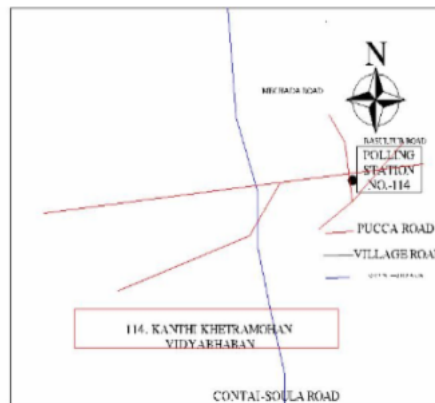

Key MAP View