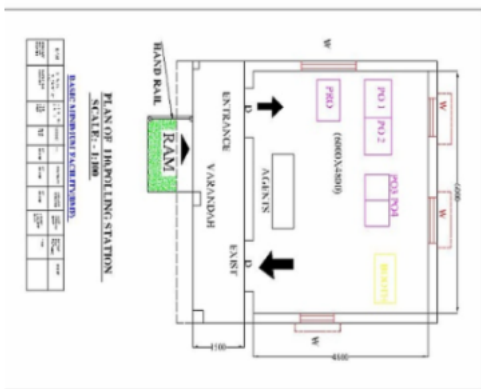

নির্বাচক নিবন্ধন আধিকারিকের স্বাক্ষর

Nazri Naksha

Google Map View

Polling Station Building Front View

Polling Station Front View

Cad View

Key MAP View

1 নাম : কৃষ্ণা গিরি(মাল্লা) স্বামীর নাম: তপন মাল্লা বাড়ির নং : n0363 বয়স : 42 লিঙ্গ : মহিলা	UCB1648948 ফটো উপলব্ধ	2 নাম : শনু (ঘোড়াই) দাস স্বামীর নাম: প্রদীপ দাস বাড়ির নং : n0335 বয়স : 36 লিঙ্গ : মহিলা	UCB1217041 ফটো উপলব্ধ	3 নাম : রীনা সিংহ (নায়েক) স্বামীর নাম: বাচ্চু কুমার নায়েক বাড়ির নং : n0298 বয়স : 45 লিঙ্গ : মহিলা	GXC1416304 ফটো উপলব্ধ
4 নাম : সন্ধ্যা দাস স্বামীর নাম: আশীষ দাস বাড়ির নং : n0102 বয়স : 62 লিঙ্গ : মহিলা	UCB1798784 ফটো উপলব্ধ	5 নাম : দীপক দাস পিতার নাম: আশীষ দাস বাড়ির নং : n0102 বয়স : 37 লিঙ্গ : পুরুষ	UCB0442012 ফটো উপলব্ধ	6 নাম : আনন্দ দাস পিতার নাম: অচিন্ত্য দাস বাড়ির নং : n0102 বয়স : 64 লিঙ্গ : পুরুষ	WB/31/211/360494 ফটো উপলব্ধ
7 নাম : ছবিরানী দাস স্বামীর নাম: আনন্দ দাস বাড়ির নং : n0102 বয়স : 58 লিঙ্গ : মহিলা	WB/31/211/360555 ফটো উপলব্ধ	8 নাম : দীনেশ দাস পিতার নাম: আনন্দ দাস বাড়ির নং : n0102 বয়স : 42 লিঙ্গ : পুরুষ	UCB0441956 ফটো উপলব্ধ	9 নাম : মিলি দাস (বেরা) স্বামীর নাম: দীনেশ দাস বাড়ির নং : n0102 বয়স : 37 লিঙ্গ : মহিলা	UCB1405752 ফটো উপলব্ধ
10 নাম : দীপশঙ্কর দাস পিতার নাম: আনন্দ দাস বাড়ির নং : n0102 বয়স : 33 লিঙ্গ : পুরুষ	UCB1405760 ফটো উপলব্ধ	11 নাম : গোপাল দাস পিতার নাম: অবন্তী দাস বাড়ির নং : n0102 বয়স : 66 লিঙ্গ : পুরুষ	WB/31/211/360551 ফটো উপলব্ধ	12 নাম : ইন্দুবালী দাস স্বামীর নাম: গোপাল দাস বাড়ির নং : n0102 বয়স : 56 লিঙ্গ : মহিলা	WB/31/211/360348 ফটো উপলব্ধ
13 নাম : অঞ্জন দাস পিতার নাম: খোকন দাস বাড়ির নং : n0102 বয়স : 37 লিঙ্গ : পুরুষ	UCB0996173 ফটো উপলব্ধ	14 নাম : রঞ্জন দাস পিতার নাম: খোকন দাস বাড়ির নং : n0102 বয়স : 31 লিঙ্গ : পুরুষ	UCB1405414 ফটো উপলব্ধ	15 নাম : মধুসূদন দাস পিতার নাম: অবন্তী দাস বাড়ির নং : n0102 বয়স : 59 লিঙ্গ : পুরুষ	WB/31/211/360310 ফটো উপলব্ধ
16 নাম : রেখা দাস স্বামীর নাম: মধুসূদন দাস বাড়ির নং : n0102 বয়স : 47 লিঙ্গ : মহিলা	FTD2440170 ফটো উপলব্ধ	17 নাম : পদ্মাবতী দাস স্বামীর নাম: পঙ্কজ দাস বাড়ির নং : n0102 বয়স : 46 লিঙ্গ : মহিলা	FTD2768760 ফটো উপলব্ধ	18 নাম : বিজলী দাস স্বামীর নাম: অঞ্জন দাস বাড়ির নং : N0102 বয়স : 28 লিঙ্গ : মহিলা	UCB1894245 ফটো উপলব্ধ
19 নাম : পিতার নাম: বাড়ির নং : বয়স : লিঙ্গ : নাম : পিতার নাম: বাড়ির নং : বয়স : লিঙ্গ :	NEC1626670 ফটো উপলব্ধ	20 নাম : মালতী দাস স্বামীর নাম: খোকন দাস বাড়ির নং : n0102 বয়স : 56 লিঙ্গ : মহিলা	UCB1799790 ফটো উপলব্ধ	21 নাম : দিব্যেন্দু কুমার দাস পিতার নাম: গোপাল দাস বাড়ির নং : n0102 বয়স : 42 লিঙ্গ : পুরুষ	FTD2440162 ফটো উপলব্ধ
22 নাম : অনিমা দাস স্বামীর নাম: দিব্যেন্দু কুমার দাস বাড়ির নং : n0102 বয়স : 39 লিঙ্গ : মহিলা	UCB1073444 ফটো উপলব্ধ	23 নাম : দিলীপ আচার্য পিতার নাম: মহেশ্বর আচার্য বাড়ির নং : n0061 বয়স : 50 লিঙ্গ : পুরুষ	WB/31/211/360308 ফটো উপলব্ধ	24 নাম : কবিতা আচার্য স্বামীর নাম: মানিক আচার্য বাড়ির নং : 149 বয়স : 46 লিঙ্গ : মহিলা	FTD2768737 ফটো উপলব্ধ
25 নাম : মানিক আচার্য পিতার নাম: মহেশ্বর আচার্য বাড়ির নং : n0061 বয়স : 52 লিঙ্গ : পুরুষ	WB/31/211/360740 ফটো উপলব্ধ	26 নাম : চন্দনা আচার্য স্বামীর নাম: দিলীপ আচার্য বাড়ির নং : n0061 বয়স : 46 লিঙ্গ : মহিলা	FTD2768745 ফটো উপলব্ধ	27 নাম : দীপঙ্কর আচার্য পিতার নাম: মহেশ্বর আচার্য বাড়ির নং : n0061 বয়স : 40 লিঙ্গ : পুরুষ	FTD2691244 ফটো উপলব্ধ
28 নাম : সোমা ভট্টাচার্য (আচার্য) স্বামীর নাম: দীপঙ্কর আচার্য বাড়ির নং : n0061 বয়স : 35 লিঙ্গ : মহিলা	UCB1501824 ফটো উপলব্ধ	29 নাম : চন্দনা আচার্য স্বামীর নাম: মহেশ্বর আচার্য বাড়ির নং : n0308 বয়স : 63 লিঙ্গ : মহিলা	UCB1072719 ফটো উপলব্ধ	30 নাম : চন্দনা আচার্য পিতার নাম: মহেশ্বর আচার্য বাড়ির নং : n0061 বয়স : 39 লিঙ্গ : পুরুষ	UCB1691344 ফটো উপলব্ধ