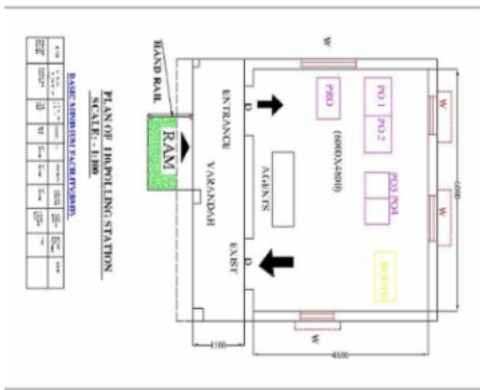

নির্বাচক নিবন্ধন আধিকারিকের স্বাক্ষর

Nazri Naksha

Google Map View

Polling Station Building Front View

Polling Station Front View

Cad View

Key MAP View

| | | | | | |
|--|--------------------------------|--|--------------------------------|--|--------------------------------|
| 1 নাম : অপর্ণা চন্দ স্বামীর নাম: স্বপন চন্দ বাড়ির নং : n0266 বয়স : 51 লিঙ্গ : মহিলা | UCB1576628 ফটো উপলব্ধ | 2 নাম : রাহুল বারিক পিতার নাম: স্বপন বারিক বাড়ির নং : এন000 বয়স : 26 লিঙ্গ : পুরুষ | UCB1965375 ফটো উপলব্ধ | 3 নাম : সুদীপ্তা মাইতি (মামা) স্বামীর নাম: বিশ্বজিৎ মামা বাড়ির নং : n0242 বয়স : 53 লিঙ্গ : মহিলা | UCB1462266 ফটো উপলব্ধ |
| 4 নাম : শতাব্দী (জানা)সী স্বামীর নাম: নবকুমার সী বাড়ির নং : n0121 বয়স : 49 লিঙ্গ : মহিলা | FTD2140242 ফটো উপলব্ধ | 5 নাম : জয়দেব দাস পিতার নাম: অরবিন্দ দাস বাড়ির নং : এন0113 বয়স : 51 লিঙ্গ : পুরুষ | UCB1765635 ফটো উপলব্ধ | 6 নাম : মুনমুন মাইতি দাস স্বামীর নাম: শিবশঙ্কর দাস বাড়ির নং : n0113 বয়স : 28 লিঙ্গ : মহিলা | UCB1765528 ফটো উপলব্ধ |
| 7 নাম : দুলাবাল (রানী) দাস স্বামীর নাম: অরবিন্দ দাস বাড়ির নং : n0113 বয়স : 73 লিঙ্গ : মহিলা | UCB0439182 ফটো উপলব্ধ | 8 নাম : সুকদেব দাস পিতার নাম: অরবিন্দ দাস বাড়ির নং : n0113 বয়স : 57 লিঙ্গ : পুরুষ | WB/32/226/450382 ফটো উপলব্ধ | 9 নাম : শিবশংকর দাস পিতার নাম: সুকদেব দাস বাড়ির নং : n0113 বয়স : 32 লিঙ্গ : পুরুষ | UCB1405992 ফটো উপলব্ধ |
| 10 নাম : বকুল দাস স্বামীর নাম: শুকদেব দাস বাড়ির নং : n0113 বয়স : 54 লিঙ্গ : মহিলা | WB/32/226/450176 ফটো উপলব্ধ | 11 নাম : অরিতি অধিকারী পন্ডা স্বামীর নাম: জয়দেব পন্ডা বাড়ির নং : 703/নিউ বয়স : 29 লিঙ্গ : মহিলা | UCB2017598 ফটো উপলব্ধ | 12 নাম : পিনাকী কর পিতার নাম: পিযুষ কান্তি কর বাড়ির নং : n0102 বয়স : 35 লিঙ্গ : পুরুষ | UCB1072727 ফটো উপলব্ধ |
| 13 নাম : কৃষ্ণা কর স্বামীর নাম: সুকুমার কর বাড়ির নং : n0001 বয়স : 64 লিঙ্গ : মহিলা | WB/31/210/348227 ফটো উপলব্ধ | 14 নাম : পিযুষকান্তি কর পিতার নাম: কুঞ্জবিহারী কর বাড়ির নং : n0102 বয়স : 64 লিঙ্গ : পুরুষ | FTD2439412 ফটো উপলব্ধ | 15 নাম : কৃষ্ণা কর স্বামীর নাম: পিযুষকান্তি কর বাড়ির নং : n0102 বয়স : 54 লিঙ্গ : মহিলা | FTD2401420 ফটো উপলব্ধ |
| 16 নাম : প্রীতম কর পিতার নাম: পীযুষ কান্তি কর বাড়ির নং : n0102 বয়স : 33 লিঙ্গ : পুরুষ | UCB1406123 ফটো উপলব্ধ | 17 নাম : পূর্ণিমা গিরি স্বামীর নাম: নিখিল কুমার গিরি বাড়ির নং : n0000 বয়স : 61 লিঙ্গ : মহিলা | UCB2078368 ফটো উপলব্ধ | 18 নাম : সোমনাথ করণ পিতার নাম: প্রেমাংশু করণ বাড়ির নং : n0115 বয়স : 55 লিঙ্গ : পুরুষ | UCB0439208 ফটো উপলব্ধ |
| 19 নাম : সায়ন করণ পিতার নাম: সোমনাথ করণ বাড়ির নং : এন0115 বয়স : 24 লিঙ্গ : পুরুষ | UCB1965839 ফটো উপলব্ধ | 20 নাম : জয়া করণ পিতার নাম: মুগাঙ্ক দাস বাড়ির নং : n0116 বয়স : 51 লিঙ্গ : মহিলা | UCB0439216 ফটো উপলব্ধ | 21 নাম : রাধাশ্যাম খাটুয়া পিতার নাম: গোবিন্দ প্রসাদ খাটুয়া বাড়ির নং : n0128 বয়স : 59 লিঙ্গ : পুরুষ | UCB1072743 ফটো উপলব্ধ |
| 22 নাম : সুনিতা খাটুয়া পিতার নাম: রাধাশ্যাম খাটুয়া বাড়ির নং : n0128 বয়স : 29 লিঙ্গ : মহিলা | UCB1729656 ফটো উপলব্ধ | 23 নাম : মানিক কুমার খাঁড়া পিতার নাম: রঞ্জিত কুমার খাঁড়া বাড়ির নং : n0013 বয়স : 40 লিঙ্গ : পুরুষ | FTD2571057 ফটো উপলব্ধ | 24 নাম : রঞ্জিত কুমার খাঁড়া পিতার নাম: শ্রীনিবাস খাঁড়া বাড়ির নং : n0013 বয়স : 73 লিঙ্গ : পুরুষ | WB/31/211/366104 ফটো উপলব্ধ |
| 25 নাম : পুষ্পাঞ্জলী খাঁড়া স্বামীর নাম: রঞ্জিত কুমার খাঁড়া বাড়ির নং : n0013 বয়স : 61 লিঙ্গ : মহিলা | FTD2631208 ফটো উপলব্ধ | 26 নাম : অনামিকা খাঁড়া স্বামীর নাম: মানিক কুমার খাঁড়া বাড়ির নং : n0013 বয়স : 37 লিঙ্গ : মহিলা | UCB1680412 ফটো উপলব্ধ | 27 নাম : মানস কুমার খাঁড়া পিতার নাম: রঞ্জিত কুমার খাঁড়া বাড়ির নং : n0013 বয়স : 44 লিঙ্গ : পুরুষ | FTD2139301 ফটো উপলব্ধ |
| 28 নাম : সুস্মিতা মহাপাত্র খাঁড়া স্বামীর নাম: মানস কুমার খাঁড়া বাড়ির নং : n0013 বয়স : 32 লিঙ্গ : মহিলা | ZQD1541341 ফটো উপলব্ধ | 29 নাম : চন্দন কুমার গুচ্ছাইত পিতার নাম: মদনমোহন গুচ্ছাইত বাড়ির নং : এন0261 বয়স : 54 লিঙ্গ : পুরুষ | UCB1576602 ফটো উপলব্ধ | 30 নাম : সৌমিক গুচ্ছাইত পিতার নাম: চন্দন কুমার গুচ্ছাইত বাড়ির নং : এন0261 বয়স : 21 লিঙ্গ : পুরুষ | UCB2185619 ফটো উপলব্ধ |