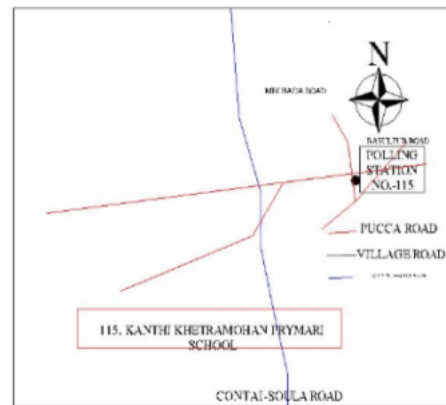

Key MAP View