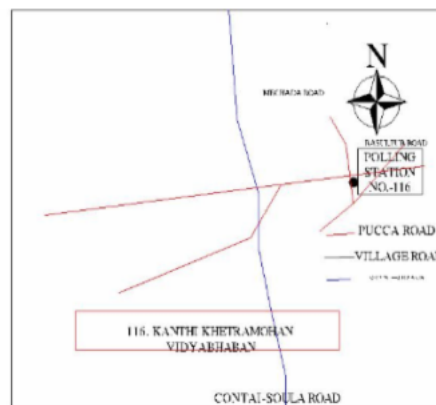

Key MAP View