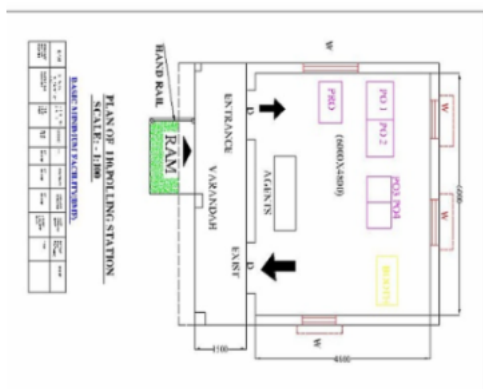

নির্বাচক নিবন্ধন আধিকারিকের স্বাক্ষর

Nazri Naksha

Google Map View

Polling Station Building Front View

Polling Station Front View

Cad View

Key MAP View

1	FTD2140325	নাম : সেক খলিল হোসেন পিতার নাম: সেক আমিনুল হোসেন বাড়ির নং : n0086 বয়স : 48 লিঙ্গ : পুরুষ	ফটো উপলব্ধ	2	UCB2397792	নাম : সেক মতাজান হোসেন পিতার নাম: সেক এনামত হোসেন বাড়ির নং : ওয়ার্ড নং 16 বয়স : 84 লিঙ্গ : পুরুষ	ফটো উপলব্ধ	3	UCB2398253	নাম : সেক আজাদ হোসেন পিতার নাম: সেক মতাজান হোসেন বাড়ির নং : n0087 বয়স : 57 লিঙ্গ : পুরুষ	ফটো উপলব্ধ
4	WB/31/211/363474	নাম : অজ্জমান বিবি স্বামীর নাম: সেক আজাদ হোসেন বাড়ির নং : n0087 বয়স : 54 লিঙ্গ : মহিলা	ফটো উপলব্ধ	5	UCB1406743	নাম : সেক রোহিত হোসেন পিতার নাম: সেক আজাদ হোসেন বাড়ির নং : n0087 বয়স : 32 লিঙ্গ : পুরুষ	ফটো উপলব্ধ	6	FTD2443067	নাম : জাওয়ান বিবি স্বামীর নাম: সেক আবুল হোসেন বাড়ির নং : n0087 বয়স : 43 লিঙ্গ : মহিলা	ফটো উপলব্ধ
7	UCB1074731	নাম : স্বপ্না খাতুন পিতার নাম: সেক আজাদ হোসেন বাড়ির নং : n0087 বয়স : 37 লিঙ্গ : মহিলা	ফটো উপলব্ধ	8	UCB1810316	নাম : ধিরাজ আলি খাঁন পিতার নাম: আসরাফ আলি খাঁন বাড়ির নং : n0083 বয়স : 49 লিঙ্গ : পুরুষ	ফটো উপলব্ধ	9	FTD1250448	নাম : সিরাজ আলি খাঁন পিতার নাম: আসরাফ আলি খাঁন বাড়ির নং : n0083 বয়স : 50 লিঙ্গ : পুরুষ	ফটো উপলব্ধ
10	FTD1250430	নাম : রুপসানা বিবি স্বামীর নাম: সিরাজ আলি খাঁন বাড়ির নং : n0083 বয়স : 47 লিঙ্গ : মহিলা	ফটো উপলব্ধ	11	UCB1810274	নাম : রহিমা বিবি স্বামীর নাম: মিরাজ আলি খাঁন বাড়ির নং : n0083 বয়স : 51 লিঙ্গ : মহিলা	ফটো উপলব্ধ	12	UCB1502517	নাম : আনসার আলি খাঁন পিতার নাম: মিরাজ আলি খাঁন বাড়ির নং : n0083 বয়স : 30 লিঙ্গ : পুরুষ	ফটো উপলব্ধ
13	UCB1294057	নাম : পাপান বিবি স্বামীর নাম: ধীরাজ আলি খাঁন বাড়ির নং : n0083 বয়স : 46 লিঙ্গ : মহিলা	ফটো উপলব্ধ	14	WB/31/211/363314	নাম : নাসের খাঁন পিতার নাম: নজরুল খাঁন বাড়ির নং : n0066 বয়স : 54 লিঙ্গ : পুরুষ	ফটো উপলব্ধ	15	UCB1074582	নাম : সেক মনসুর পিতার নাম: সেক ঈশাদ বাড়ির নং : n0071 বয়স : 36 লিঙ্গ : পুরুষ	ফটো উপলব্ধ
16	NZN0588897	নাম : মেহেরুন্নেসা বিবি স্বামীর নাম: মনসুর আলি বাড়ির নং : n0071 বয়স : 35 লিঙ্গ : মহিলা	ফটো উপলব্ধ	17	WB/31/211/363294	নাম : সেক জাহির হোসেন পিতার নাম: সেক আসরাফ বাড়ির নং : n0072 বয়স : 52 লিঙ্গ : পুরুষ	ফটো উপলব্ধ	18	UCB1074533	নাম : সেক হাবিব পিতার নাম: সেক আসরাফ বাড়ির নং : n0072 বয়স : 40 লিঙ্গ : পুরুষ	ফটো উপলব্ধ
19	FTD2443125	নাম : আজমীরা বেগম স্বামীর নাম: জাহির হোসেন বাড়ির নং : n0072 বয়স : 41 লিঙ্গ : মহিলা	ফটো উপলব্ধ	20	UCB1210152	নাম : হাবিবা খাতুন পিতার নাম: সেক আসরাফ হোসেন বাড়ির নং : n0072 বয়স : 35 লিঙ্গ : মহিলা	ফটো উপলব্ধ	21	WB/31/211/363532	নাম : আলেমা বিবি স্বামীর নাম: সেক আবুল বাড়ির নং : n0073 বয়স : 60 লিঙ্গ : মহিলা	ফটো উপলব্ধ
22	FTD1751544	নাম : সাহিদা বিবি স্বামীর নাম: সেক পিয়ারেলাল বাড়ির নং : n0074 বয়স : 46 লিঙ্গ : মহিলা	ফটো উপলব্ধ	23	FTD1249499	নাম : সেক নওসেদ পিতার নাম: সেক সামসুদ্দিন বাড়ির নং : n0074 বয়স : 46 লিঙ্গ : পুরুষ	ফটো উপলব্ধ	24	FTD2443059	নাম : রসিদা বিবি স্বামীর নাম: সেক নওসেদ বাড়ির নং : n0074 বয়স : 46 লিঙ্গ : মহিলা	ফটো উপলব্ধ
25	UCB1074566	নাম : সেক ভিকু পিতার নাম: সেক সামসুদ্দিন বাড়ির নং : n0074 বয়স : 38 লিঙ্গ : পুরুষ	ফটো উপলব্ধ	26	UCB1074657	নাম : তাহেরুন বিবি স্বামীর নাম: সেক ভিকু বাড়ির নং : n0074 বয়স : 41 লিঙ্গ : মহিলা	ফটো উপলব্ধ	27	FTD1249549	নাম : জাকিরুন বিবি স্বামীর নাম: সেক সামসেদ বাড়ির নং : n0074 বয়স : 45 লিঙ্গ : মহিলা	ফটো উপলব্ধ
28	UCB1502574	নাম : সেক জুয়েল পিতার নাম: সেক দানা বাড়ির নং : n0076 বয়স : 33 লিঙ্গ : পুরুষ	ফটো উপলব্ধ	29	UCB1502558	নাম : মৌসুমি বিবি স্বামীর নাম: সেক জুয়েল বাড়ির নং : n0076 বয়স : 33 লিঙ্গ : মহিলা	ফটো উপলব্ধ	30	WB/31/211/363362	নাম : ছরান বিবি স্বামীর নাম: সেক এসরাজ বাড়ির নং : n0077 বয়স : 72 লিঙ্গ : মহিলা	ফটো উপলব্ধ