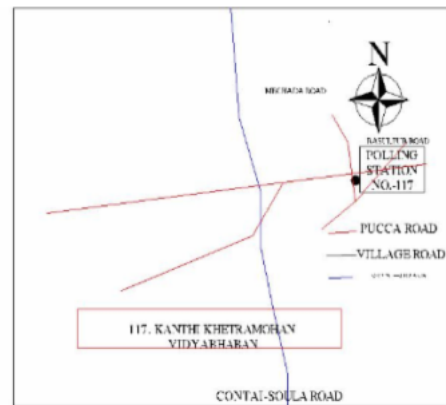

Key MAP View