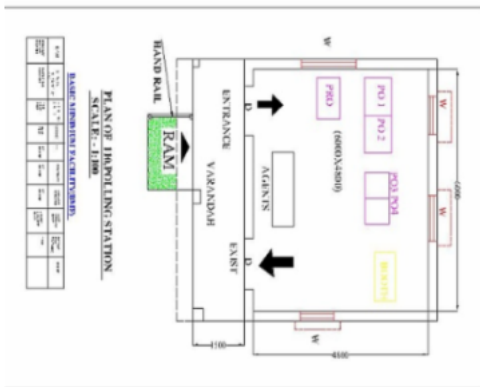

নির্বাচক নিবন্ধন আধিকারিকের স্বাক্ষর

Nazri Naksha

Google Map View

Polling Station Building Front View

Polling Station Front View

Cad View

Key MAP View

1 নাম : সধিষ্ঠতা নায়ক (জানা) স্বামীর নাম: সৌগত নায়ক বাড়ির নং : n0462 বয়স : 36 লিঙ্গ : মহিলা	UCB1577204 ফটো উপলব্ধ	2 নাম : দেবযানী বর্মণ(শ্যামল) স্বামীর নাম: ধনঞ্জয় শ্যামল বাড়ির নং : N001 বয়স : 40 লিঙ্গ : মহিলা	UCB1284785 ফটো উপলব্ধ	3 নাম : চয়ন কুমার মন্ডল মায়ের নাম: রেখা রানী মন্ডল বাড়ির নং : এন0462 বয়স : 26 লিঙ্গ : পুরুষ	UCB1766674 ফটো উপলব্ধ
4 নাম : কাকলি মাইতি (মালাকার) স্বামীর নাম: পবিত্র মালাকার বাড়ির নং : n0491 বয়স : 40 লিঙ্গ : মহিলা	UCB1621200 ফটো উপলব্ধ	5 নাম : শাঁওলী অধিকারী পাত্র স্বামীর নাম: প্রিয়াশিস পাত্র বাড়ির নং : n0194 বয়স : 46 লিঙ্গ : মহিলা	FTD2571867 ফটো উপলব্ধ	6 নাম : তরুণকুমার আইচ পিতার নাম: বলাই আইচ বাড়ির নং : n0510 বয়স : 49 লিঙ্গ : পুরুষ	WB/29/217/108006 ফটো উপলব্ধ
7 নাম : সধিষ্ঠতা আদক পিতার নাম: বিমল কুমার আদক বাড়ির নং : n0165 বয়স : 34 লিঙ্গ : মহিলা	UCB1210327 ফটো উপলব্ধ	8 নাম : সুমন আদক পিতার নাম: বিবেকানন্দ আদক বাড়ির নং : n0165 বয়স : 38 লিঙ্গ : পুরুষ	FTD2769016 ফটো উপলব্ধ	9 নাম : বিবেকানন্দ আদক পিতার নাম: গুনাধর আদক বাড়ির নং : n0165 বয়স : 77 লিঙ্গ : পুরুষ	FTD0136598 ফটো উপলব্ধ
10 নাম : রঞ্জু আদক পিতার নাম: বনবিহরী মাইতি বাড়ির নং : এন0165 বয়স : 64 লিঙ্গ : মহিলা	DNT2482537 ফটো উপলব্ধ	11 নাম : নীলকমল আদক পিতার নাম: শ্রীপতি কুমার আদক বাড়ির নং : এন000 বয়স : 66 লিঙ্গ : পুরুষ	UCB1766856 ফটো উপলব্ধ	12 নাম : মৌরানী আদক পিতার নাম: নীলকমল আদক বাড়ির নং : N0000 বয়স : 26 লিঙ্গ : মহিলা	UCB1943851 ফটো উপলব্ধ
13 নাম : সুপর্ণ আদক পিতার নাম: নীলকমল আদক বাড়ির নং : এন0000 বয়স : 23 লিঙ্গ : পুরুষ	UCB2024081 ফটো উপলব্ধ	14 নাম : শ্যামলী কয়াল পিতার নাম: স্বপন কয়াল বাড়ির নং : এন0144 বয়স : 25 লিঙ্গ : মহিলা	UCB2109486 ফটো উপলব্ধ	15 নাম : মিনু কয়াল স্বামীর নাম: স্বপন কয়াল বাড়ির নং : n0144 বয়স : 46 লিঙ্গ : মহিলা	FTD1221738 ফটো উপলব্ধ
16 নাম : স্বপন কয়াল পিতার নাম: দুঃশাসন কয়াল বাড়ির নং : n0144 বয়স : 51 লিঙ্গ : পুরুষ	FTD0690578 ফটো উপলব্ধ	17 নাম : জয়দীপ কর পিতার নাম: শংকর কর বাড়ির নং : এন0000 বয়স : 35 লিঙ্গ : পুরুষ	THQ1224518 ফটো উপলব্ধ	18 নাম : দীপাস্বিতা কর স্বামীর নাম: শংকর কর বাড়ির নং : এন0000 বয়স : 58 লিঙ্গ : মহিলা	CQD1500461 ফটো উপলব্ধ
19 নাম : পাঞ্চগলী কর পিতার নাম: শংকর কর বাড়ির নং : এন0000 বয়স : 33 লিঙ্গ : মহিলা	THQ1419530 ফটো উপলব্ধ	20 নাম : রাজশেখর করণ পিতার নাম: শশাঙ্ক শেখর করণ বাড়ির নং : এন0000 বয়স : 26 লিঙ্গ : পুরুষ	AWK1986355 ফটো উপলব্ধ	21 নাম : সিদ্ধার্থ করণ পিতার নাম: বসন্ত করণ বাড়ির নং : নং 970 বয়স : 52 লিঙ্গ : পুরুষ	UCB1944008 ফটো উপলব্ধ
22 নাম : দীপ কর্মকার পিতার নাম: নির্মল কর্মকার বাড়ির নং : এন0077 বয়স : 26 লিঙ্গ : পুরুষ	UCB1988815 ফটো উপলব্ধ	23 নাম : দীপা কর্মকার স্বামীর নাম: নির্মল কর্মকার বাড়ির নং : n0077 বয়স : 48 লিঙ্গ : মহিলা	FTD2631877 ফটো উপলব্ধ	24 নাম : সাবিত্রী কর্মকার স্বামীর নাম: মুণাল কর্মকার বাড়ির নং : n0077 বয়স : 54 লিঙ্গ : মহিলা	WB/31/211/366123 ফটো উপলব্ধ
25 নাম : মঞ্জু রানী কর্মকার স্বামীর নাম: মৃত নুপেন কর্মকার বাড়ির নং : n0077 বয়স : 57 লিঙ্গ : মহিলা	UCB1802495 ফটো উপলব্ধ	26 নাম : নির্মল কর্মকার পিতার নাম: রাধাশ্যাম কর্মকার বাড়ির নং : n0077 বয়স : 51 লিঙ্গ : পুরুষ	WB/31/211/366088 ফটো উপলব্ধ	27 নাম : লক্ষ্মী কর্মকার স্বামীর নাম: রাধাশ্যাম কর্মকার বাড়ির নং : n0077 বয়স : 80 লিঙ্গ : মহিলা	WB/31/211/366122 ফটো উপলব্ধ
28 নাম : সুজয়কুমার কামিলা পিতার নাম: প্রবোধ কামিলা বাড়ির নং : n0079 বয়স : 55 লিঙ্গ : পুরুষ	WB/31/211/366396 ফটো উপলব্ধ	29 নাম : সঞ্জীব কামিলা পিতার নাম: প্রবোধ কামিলা বাড়ির নং : n0079 বয়স : 60 লিঙ্গ : পুরুষ	WB/31/211/366131 ফটো উপলব্ধ	30 নাম : মামনি বারিক পিতার নাম: সুধীর বারিক বাড়ির নং : এন0000 বয়স : 24 লিঙ্গ : মহিলা	NNS2330157 ফটো উপলব্ধ