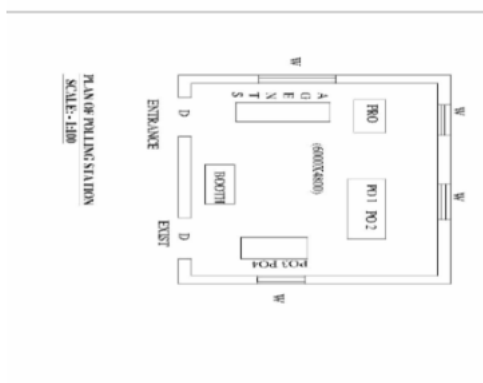

নির্বাচক নিবন্ধন আধিকারিকের স্বাক্ষর

Nazri Naksha

Google Map View

Polling Station Building Front View

Polling Station Front View

Cad View

Key MAP View

1 নাম : বিনতী কামিলা স্বামীর নাম: অবনী কামিলা বাড়ির নং : n0014 বয়স : 46 লিঙ্গ : মহিলা	DNT2018752 ফটো উপলব্ধ	2 নাম : অঞ্জনা কামিলা স্বামীর নাম: তপন কুমার কামিলা বাড়ির নং : n0014 বয়স : 53 লিঙ্গ : মহিলা	DNT1185644 ফটো উপলব্ধ	3 নাম : সুনীল কামিলা পিতার নাম: নগেন্দ্র কামিলা বাড়ির নং : n0015 বয়স : 71 লিঙ্গ : পুরুষ	UCB2169225 ফটো উপলব্ধ
4 নাম : হরেকৃষ্ণ কামিলা পিতার নাম: পুলিন কামিলা বাড়ির নং : n0016 বয়স : 57 লিঙ্গ : পুরুষ	WB/31/210/033061 ফটো উপলব্ধ	5 নাম : অপর্ণা কামিলা স্বামীর নাম: হরেকৃষ্ণ কামিলা বাড়ির নং : n0016 বয়স : 52 লিঙ্গ : মহিলা	WB/31/210/033059 ফটো উপলব্ধ	6 নাম : জয় গোপাল কামিলা পিতার নাম: পুলিন কামিলা বাড়ির নং : n0016 বয়স : 47 লিঙ্গ : পুরুষ	UCB0051052 ফটো উপলব্ধ
7 নাম : ননীগোপাল কামিলা পিতার নাম: পুলিন বিহারী কামিলা বাড়ির নং : n0016 বয়স : 54 লিঙ্গ : পুরুষ	DNT2699239 ফটো উপলব্ধ	8 নাম : ছবিরানী কামিলা স্বামীর নাম: জয়গোপাল কামিলা বাড়ির নং : n0016 বয়স : 44 লিঙ্গ : মহিলা	DNT1719269 ফটো উপলব্ধ	9 নাম : স্বপন কামিলা পিতার নাম: পূর্ণচন্দ্র কামিলা বাড়ির নং : n0014 বয়স : 58 লিঙ্গ : পুরুষ	UCB2169720 ফটো উপলব্ধ
10 নাম : নমিতা কামিলা স্বামীর নাম: স্বপন কামিলা বাড়ির নং : n0014 বয়স : 43 লিঙ্গ : মহিলা	DNT2749497 ফটো উপলব্ধ	11 নাম : অবনী কামিলা পিতার নাম: পূর্ণচন্দ্র কামিলা বাড়ির নং : n0014 বয়স : 56 লিঙ্গ : পুরুষ	DNT2639128 ফটো উপলব্ধ	12 নাম : তপন কুমার কামিলা পিতার নাম: পূর্ণচন্দ্র কামিলা বাড়ির নং : n0014 বয়স : 60 লিঙ্গ : পুরুষ	UCB2195485 ফটো উপলব্ধ
13 নাম : শিখা কামিলা স্বামীর নাম: ননীগোপাল কামিলা বাড়ির নং : n0016 বয়স : 50 লিঙ্গ : মহিলা	DNT1185396 ফটো উপলব্ধ	14 নাম : আকাশ কামিলা পিতার নাম: ননীগোপাল কামিলা বাড়ির নং : N00001 বয়স : 26 লিঙ্গ : পুরুষ	UCB1738905 ফটো উপলব্ধ	15 নাম : সুস্মিতা কামিলা পিতার নাম: হরে কৃষ্ণ কামিলা বাড়ির নং : এন0016 বয়স : 22 লিঙ্গ : মহিলা	UCB2093318 ফটো উপলব্ধ
16 নাম : মধু মিতা কামিলা মায়ের নাম: অবনী কামিলা বাড়ির নং : এন0014 বয়স : 21 লিঙ্গ : মহিলা	UCB2139475 ফটো উপলব্ধ	17 নাম : বরুন কামিলা পিতার নাম: স্বপন কামিলা বাড়ির নং : এন0014 বয়স : 21 লিঙ্গ : পুরুষ	UCB2207017 ফটো উপলব্ধ	18 নাম : আরতি কামিলা স্বামীর নাম: সুনীল কামিলা বাড়ির নং : n0015 বয়স : 63 লিঙ্গ : মহিলা	UCB2136554 ফটো উপলব্ধ
19 নাম : পম্পা গায়েন পিতার নাম: সঞ্জরথী গায়েন বাড়ির নং : এন000 বয়স : 45 লিঙ্গ : মহিলা	FTD2689958 ফটো উপলব্ধ	20 নাম : কমলা গিরি স্বামীর নাম: অমিত গিরি বাড়ির নং : n0129 বয়স : 38 লিঙ্গ : মহিলা	DNT2749539 ফটো উপলব্ধ	21 নাম : গৌরীশঙ্কর গিরি পিতার নাম: দীপক গিরি বাড়ির নং : n0130 বয়স : 27 লিঙ্গ : পুরুষ	UCB1688092 ফটো উপলব্ধ
22 নাম : নিযতী গিরি স্বামীর নাম: অসিত গিরি বাড়ির নং : এন0129 বয়স : 29 লিঙ্গ : মহিলা	UCB1996149 ফটো উপলব্ধ	23 নাম : বাসন্তী মাইতি স্বামীর নাম: পঙ্কজ মাইতি বাড়ির নং : n0159 বয়স : 42 লিঙ্গ : মহিলা	DNT2300127 ফটো উপলব্ধ	24 নাম : উজ্জল গিরি পিতার নাম: মাধব চন্দ্র গিরি বাড়ির নং : এন0132 বয়স : 22 লিঙ্গ : পুরুষ	UCB2093342 ফটো উপলব্ধ
25 নাম : অনিমা গিরি স্বামীর নাম: হরিপদ গিরি বাড়ির নং : n0132 বয়স : 34 লিঙ্গ : মহিলা	ZCO1615756 ফটো উপলব্ধ	26 নাম : বরেন্দ্র গিরি পিতার নাম: জ্ঞানেন্দ্র গিরি বাড়ির নং : n0129 বয়স : 68 লিঙ্গ : পুরুষ	UCB2191625 ফটো উপলব্ধ	27 নাম : সুভাষিণী গিরি স্বামীর নাম: বরেন্দ্র গিরি বাড়ির নং : n0129 বয়স : 61 লিঙ্গ : মহিলা	WB/31/210/033458 ফটো উপলব্ধ
28 নাম : পঙ্কজ গিরি পিতার নাম: বরেন্দ্র গিরি বাড়ির নং : n0129 বয়স : 49 লিঙ্গ : পুরুষ	DNT2576536 ফটো উপলব্ধ	29 নাম : লক্ষী গিরি স্বামীর নাম: পঙ্কজ গিরি বাড়ির নং : n0129 বয়স : 39 লিঙ্গ : মহিলা	DNT2749521 ফটো উপলব্ধ	30 নাম : অসিত গিরি পিতার নাম: বরেন্দ্র গিরি বাড়ির নং : n0129 বয়স : 34 লিঙ্গ : পুরুষ	UCB1362490 ফটো উপলব্ধ