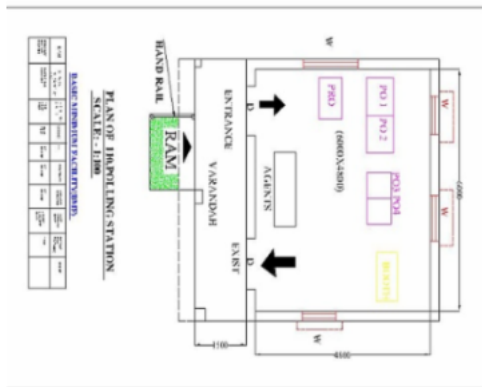

নির্বাচক নিবন্ধন আধিকারিকের স্বাক্ষর

Nazri Naksha

Google Map View

Polling Station Building Front View

Polling Station Front View

Cad View

Key MAP View

1	FTD2255594	নাম : শেখ আব্দুস সামাদ পিতার নাম: শেখ শামসুল আলাম বাড়ির নং : n0083 বয়স : 47 লিঙ্গ : পুরুষ	ফটো উপলব্ধ	2	UCB1408574	নাম : সেক খায়রুল বাসার পিতার নাম: সেক জাহাঙ্গীর আলাম আলম বাড়ির নং : n0083 বয়স : 32 লিঙ্গ : পুরুষ	ফটো উপলব্ধ	3	UCB1408582	নাম : সেক ফারহাদ হোসেন পিতার নাম: সেক এয়ার মহম্মদ বাড়ির নং : n0084 বয়স : 47 লিঙ্গ : পুরুষ	ফটো উপলব্ধ
4	UCB1861285	নাম : সবিতা রানি নন্দ স্বামীর নাম: পরেশচন্দ্র নন্দ বাড়ির নং : n0021 বয়স : 75 লিঙ্গ : মহিলা	ফটো উপলব্ধ	5	CJD2628774	নাম : মনয়ারা বিবি স্বামীর নাম: সিরাজ আলি খাঁন বাড়ির নং : এন0000 বয়স : 46 লিঙ্গ : মহিলা	ফটো উপলব্ধ	6	WUE1568815	নাম : শবনম খাতুন স্বামীর নাম: বাবলু মল্লিক বাড়ির নং : এন0000 বয়স : 33 লিঙ্গ : মহিলা	ফটো উপলব্ধ
7	UCB1840917	নাম : সেক বায়দুল বারি পিতার নাম: সেক এয়ার মহম্মদ বাড়ির নং : n0084 বয়স : 58 লিঙ্গ : পুরুষ	ফটো উপলব্ধ	8	UCB2124535	নাম : বর্ষা দত্ত পিতার নাম: বাবলু দত্ত বাড়ির নং : সেরপুর তেলেঙ্গাবাড়ি বয়স : 24 লিঙ্গ : মহিলা	ফটো উপলব্ধ	9	UCB1929231	নাম : শিউলী দত্ত স্বামীর নাম: গোপাল দত্ত বাড়ির নং : n0016 বয়স : 53 লিঙ্গ : মহিলা	ফটো উপলব্ধ
10	UCB1861558	নাম : বাবলু দত্ত পিতার নাম: প্রভাষ দত্ত বাড়ির নং : W.N-0016 বয়স : 56 লিঙ্গ : পুরুষ	ফটো উপলব্ধ	11	UCB1861574	নাম : কৃষ্ণা দত্ত স্বামীর নাম: বাবলু দত্ত বাড়ির নং : W.N-0016 বয়স : 49 লিঙ্গ : মহিলা	ফটো উপলব্ধ	12	UCB1650233	নাম : কৃষ্ণ দত্ত পিতার নাম: অরুণ দত্ত বাড়ির নং : n0016 বয়স : 28 লিঙ্গ : পুরুষ	ফটো উপলব্ধ
13	UCB1462373	নাম : বিধান দত্ত পিতার নাম: গোপাল দত্ত বাড়ির নং : n0016 বয়স : 31 লিঙ্গ : পুরুষ	ফটো উপলব্ধ	14	WB/31/211/375433	নাম : বেলারাণী দত্ত স্বামীর নাম: অরুণ দত্ত বাড়ির নং : n0016 বয়স : 54 লিঙ্গ : মহিলা	ফটো উপলব্ধ	15	WB/31/211/375434	নাম : অরুণ দত্ত পিতার নাম: শ্রীকান্ত দত্ত বাড়ির নং : n0016 বয়স : 62 লিঙ্গ : পুরুষ	ফটো উপলব্ধ
16	UCB1503838	নাম : রানু দত্ত স্বামীর নাম: স্বপন দত্ত বাড়ির নং : n0016 বয়স : 34 লিঙ্গ : মহিলা	ফটো উপলব্ধ	17	WB/31/211/375499	নাম : স্বপন দত্ত পিতার নাম: প্রভাষ দত্ত বাড়ির নং : n0016 বয়স : 51 লিঙ্গ : পুরুষ	ফটো উপলব্ধ	18	UCB1295252	নাম : মান্নি দত্ত স্বামীর নাম: দেবদুলাল দত্ত বাড়ির নং : n0016 বয়স : 34 লিঙ্গ : মহিলা	ফটো উপলব্ধ
19	UCB1842244	নাম : দেবদুলাল দত্ত পিতার নাম: প্রভাষ দত্ত বাড়ির নং : n0016 বয়স : 54 লিঙ্গ : পুরুষ	ফটো উপলব্ধ	20	WB/31/211/375432	নাম : গোপাল দত্ত পিতার নাম: প্রভাষ দত্ত বাড়ির নং : n0016 বয়স : 55 লিঙ্গ : পুরুষ	ফটো উপলব্ধ	21	UCB1842988	নাম : প্রভাষ দত্ত পিতার নাম: শ্রীকান্ত দত্ত বাড়ির নং : n0016 বয়স : 86 লিঙ্গ : পুরুষ	ফটো উপলব্ধ
22	FTD2688505	নাম : মোসাম্মত হাজরা বেগম স্বামীর নাম: সেক বায়দুল বারি বাড়ির নং : n0085 বয়স : 48 লিঙ্গ : মহিলা	ফটো উপলব্ধ	23	WB/31/211/282555	নাম : অঞ্জলি অগস্তি স্বামীর নাম: অসিত কুমার অগস্তি বাড়ির নং : n0023 বয়স : 72 লিঙ্গ : মহিলা	ফটো উপলব্ধ	24	FTD2447472	নাম : অসিত কুমার অগস্তি পিতার নাম: শরৎ কুমার অগস্তি বাড়ির নং : n0023 বয়স : 79 লিঙ্গ : পুরুষ	ফটো উপলব্ধ
25	UCB2012888	নাম : সায়ন্তন আচার্য্য পিতার নাম: প্রসন্ন কুমার আচার্য্য বাড়ির নং : এন0000 বয়স : 24 লিঙ্গ : পুরুষ	ফটো উপলব্ধ	26	UCB1877430	নাম : প্রসন্ন কুমার আচার্য্য পিতার নাম: গঙ্গানারায়ণ আচার্য্য বাড়ির নং : নং 000 বয়স : 55 লিঙ্গ : পুরুষ	ফটো উপলব্ধ	27	UCB1877422	নাম : সেক উমর আলি পিতার নাম: সেক উসমান বাড়ির নং : জে এল নং 475 বয়স : 25 লিঙ্গ : পুরুষ	ফটো উপলব্ধ
28	UCB1955384	নাম : অশোক কুমার কর পিতার নাম: প্রশান্ত কর বাড়ির নং : এন0103 বয়স : 24 লিঙ্গ : পুরুষ	ফটো উপলব্ধ	29	WB/31/211/375436	নাম : নমিতা কামিলা স্বামীর নাম: নিখিল কামিলা বাড়ির নং : এন0009 বয়স : 67 লিঙ্গ : মহিলা	ফটো উপলব্ধ	30	FTD1757608	নাম : চন্দ্র শেখর কামিলা পিতার নাম: নিখিলরঞ্জন কামিলা বাড়ির নং : এন0009 বয়স : 48 লিঙ্গ : পুরুষ	ফটো উপলব্ধ