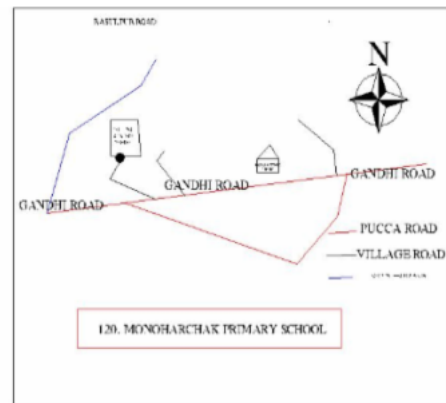

Key MAP View