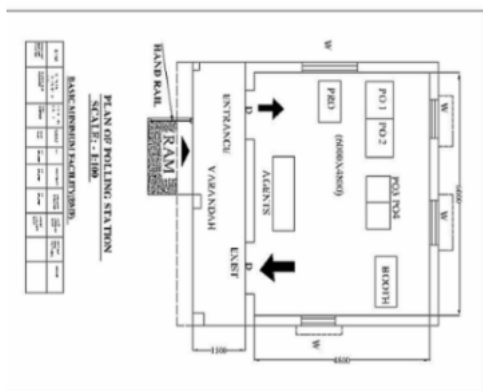

নির্বাচক নিবন্ধন আধিকারিকের স্বাক্ষর

Nazri Naksha

Google Map View

Polling Station Building Front View

Polling Station Front View

Cad View

Key MAP View

1 নাম : সেক রবিউল উদ্দিন পিতার নাম : সেক মুস্তাফিজ বাড়ির নং : n0001 বয়স : পুরুষ	UCB1895945 ফটো উপলব্ধ	2 নাম : মোসাম্মত সালমা বিবি স্বামীর নাম : সেক রবিউল উদ্দিন বাড়ির নং : এন0001 বয়স : 26 লিঙ্গ : মহিলা	UCB1791839 ফটো উপলব্ধ	3 নাম : রতন কুমার অধিকারী পিতার নাম : নারায়ন চন্দ্র অধিকারী বাড়ির নং : n0001 বয়স : 49 লিঙ্গ : পুরুষ	WB/31/211/378179 ফটো উপলব্ধ
4 নাম : মৌসুমী অধিকারী স্বামীর নাম : রজত কুমার অধিকারী বাড়ির নং : n0001 বয়স : 46 লিঙ্গ : মহিলা	FTD2449114 ফটো উপলব্ধ	5 নাম : রজত কুমার অধিকারী পিতার নাম : নারায়ন চন্দ্র অধিকারী বাড়ির নং : n0001 বয়স : 58 লিঙ্গ : পুরুষ	WB/31/211/378175 ফটো উপলব্ধ	6 নাম : শিউলী মাইতি স্বামীর নাম : বিশুপতি মাইতি বাড়ির নং : N0001 বয়স : 59 লিঙ্গ : মহিলা	WZI1364181 ফটো উপলব্ধ
7 নাম : সেক রবিউল উদ্দিন পিতার নাম : সেক ওদুদ উদ্দিন বাড়ির নং : N0001 বয়স : 32 লিঙ্গ : মহিলা	UCB1791821 ফটো উপলব্ধ	8 নাম : পিঙ্কি গিরি অধিকারী স্বামীর নাম : রতন কুমার অধিকারী বাড়ির নং : n0001 বয়স : 36 লিঙ্গ : মহিলা	UCB1077718 ফটো উপলব্ধ	9 নাম : নারায়ণ চন্দ্র অধিকারী পিতার নাম : ভূপতি অধিকারী বাড়ির নং : n0001 বয়স : 96 লিঙ্গ : পুরুষ	UCB1802016 ফটো উপলব্ধ
10 নাম : রুনা গিরি স্বামীর নাম : অমিত গিরি বাড়ির নং : এন0001 বয়স : 33 লিঙ্গ : মহিলা	UCB1427160 ফটো উপলব্ধ	11 নাম : সোমা মন্ডল স্বামীর নাম : প্রতাপচন্দ্র মন্ডল বাড়ির নং : এন0001 বয়স : 57 লিঙ্গ : মহিলা	WB/32/224/336201 ফটো উপলব্ধ	12 নাম : প্রতাপ চন্দ্র মন্ডল পিতার নাম : চিত্তরঞ্জন মন্ডল বাড়ির নং : এন0001 বয়স : 58 লিঙ্গ : পুরুষ	WB/31/210/204710 ফটো উপলব্ধ
13 নাম : চন্দন গিরি পিতার নাম : বিদ্যাধর গিরি বাড়ির নং : N0001 বয়স : 50 লিঙ্গ : পুরুষ	DNT1655158 ফটো উপলব্ধ	14 নাম : সাহেবুল বিবি স্বামীর নাম : কাসেম আলি খাঁন বাড়ির নং : এন0001 বয়স : 32 লিঙ্গ : মহিলা	UCB1578194 ফটো উপলব্ধ	15 নাম : পূজা মল্লিক স্বামীর নাম : বিশুজিৎ মল্লিক বাড়ির নং : এন0001 বয়স : 27 লিঙ্গ : মহিলা	UCB1970383 ফটো উপলব্ধ
16 নাম : গোপাল চন্দ্র ধাড়া পিতার নাম : রবীন্দ্র নাথ ধাড়া বাড়ির নং : এন0001 বয়স : 34 লিঙ্গ : পুরুষ	AWK1883685 ফটো উপলব্ধ	17 নাম : পরমেশ্বর পাত্র পিতার নাম : দীপক পাত্র বাড়ির নং : এন0001 বয়স : 25 লিঙ্গ : পুরুষ	UCB1970342 ফটো উপলব্ধ	18 নাম : মৌমিতা দত্ত স্বামীর নাম : বাপি দত্ত বাড়ির নং : এন0001 বয়স : 25 লিঙ্গ : মহিলা	UCB1970375 ফটো উপলব্ধ
19 নাম : শুভেন্দু দাস পিতার নাম : শিশির দাস বাড়ির নং : এন0001 বয়স : 26 লিঙ্গ : পুরুষ	UCB1970870 ফটো উপলব্ধ	20 নাম : কাসেম আলি খাঁন পিতার নাম : গিয়াসুদ্দিন খাঁন বাড়ির নং : এন0001 বয়স : 52 লিঙ্গ : পুরুষ	UCB2034130 ফটো উপলব্ধ	21 নাম : শ্রাবনী ধাড়া মাপারু স্বামীর নাম : গোপাল চন্দ্র ধাড়া বাড়ির নং : এন0001 বয়স : 31 লিঙ্গ : মহিলা	AWK1787241 ফটো উপলব্ধ
22 নাম : মৌসুমী বারিক পন্ডা পিতার নাম : পার্থ সারথী পন্ডা বাড়ির নং : এন0001 বয়স : 35 লিঙ্গ : মহিলা	UCB1997857 ফটো উপলব্ধ	23 নাম : অশ্বেষা দাস পিতার নাম : অমর চন্দ্র দাস বাড়ির নং : এন0001 বয়স : 25 লিঙ্গ : মহিলা	UCB1970359 ফটো উপলব্ধ	24 নাম : মহামায়া কামিলা স্বামীর নাম : রাজ কুমার কামিলা বাড়ির নং : এন0001 বয়স : 28 লিঙ্গ : মহিলা	UCB1970367 ফটো উপলব্ধ
25 নাম : আয়ুষমান পাত্র পিতার নাম : পুষ্পেন্দু শেখর পাত্র বাড়ির নং : এন0001 বয়স : 24 লিঙ্গ : পুরুষ	UCB1970334 ফটো উপলব্ধ	26 নাম : দীপন অধিকারী পিতার নাম : রজত কুমার অধিকারী বাড়ির নং : এন0000 বয়স : 24 লিঙ্গ : পুরুষ	UCB2051795 ফটো উপলব্ধ	27 নাম : সোমা কামিলা স্বামীর নাম : তপন কামিলা বাড়ির নং : n0251 বয়স : 28 লিঙ্গ : মহিলা	AWK1909894 ফটো উপলব্ধ
28 নাম : সৌম্যাদীপ মন্ডল পিতার নাম : প্রতাপ চন্দ্র মন্ডল বাড়ির নং : এন0000 বয়স : 21 লিঙ্গ : পুরুষ	UCB2268498 ফটো উপলব্ধ	29 নাম : সেক আবদুল কাদের উদ্দিন পিতার নাম : সেক ওদুদ উদ্দিন বাড়ির নং : 057 বয়স : 25 লিঙ্গ : পুরুষ	UCB2014611 ফটো উপলব্ধ	30 নাম : সেক ওদুদ উদ্দিন পিতার নাম : সেক মইনুদ্দিন বাড়ির নং : এন0001 বয়স : 53 লিঙ্গ : পুরুষ	UCB1721703 ফটো উপলব্ধ