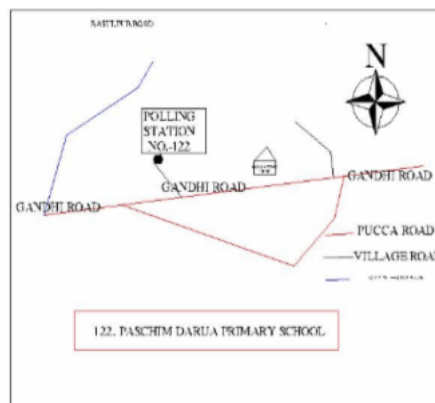

Key MAP View