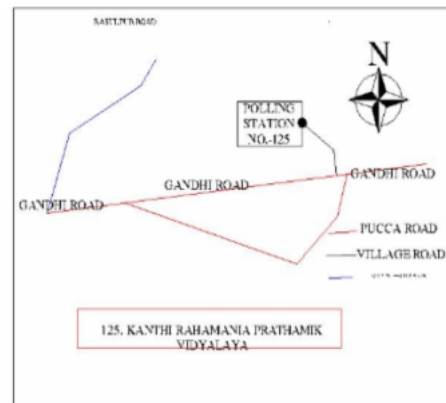

Key MAP View