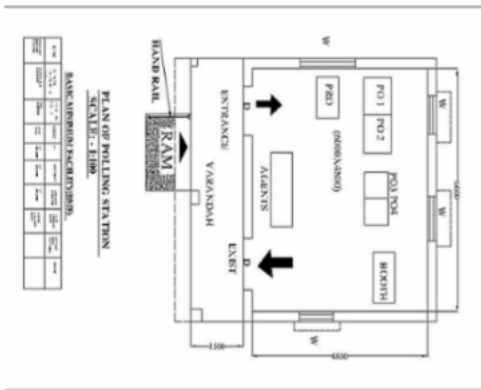

নির্বাচক নিবন্ধন আধিকারিকের স্বাক্ষর

Nazri Naksha

Google Map View

Polling Station Building Front View

Polling Station Front View

Cad View

Key MAP View

1 নাম : শ্যামলী জানামাইতি স্বামীর নাম: দোলন জানা বাড়ির নং : n0076 বয়স : 40 লিঙ্গ : মহিলা	FTD2770485 ফটো উপলব্ধ	2 নাম : তাহেরা বিবি স্বামীর নাম: সেক সফিউল মিঞা বাড়ির নং : n0167 বয়স : 50 লিঙ্গ : মহিলা	ZCO0334904 ফটো উপলব্ধ	3 নাম : সেক আব্দুল রসিদ পিতার নাম: সেক এত্তাজ বাড়ির নং : n0176 বয়স : 55 লিঙ্গ : পুরুষ	FTD0895300 ফটো উপলব্ধ
4 নাম : রেয়াজ মহম্মদ পিতার নাম: রেজ্জাক আলি খাঁন বাড়ির নং : n0002 বয়স : 32 লিঙ্গ : পুরুষ	UCB1410935 ফটো উপলব্ধ	5 নাম : নাসরিন বিবি স্বামীর নাম: বুলেট আলি খাঁন বাড়ির নং : n0002 বয়স : 35 লিঙ্গ : মহিলা	UCB1411198 ফটো উপলব্ধ	6 নাম : বু আলি খাঁন পিতার নাম: তেজ বাহার আলি খাঁন বাড়ির নং : n0002 বয়স : 37 লিঙ্গ : পুরুষ	UCB0997718 ফটো উপলব্ধ
7 নাম : বুলেট আলি খান পিতার নাম: তেজ বাহার আলি খান বাড়ির নং : n0002 বয়স : 40 লিঙ্গ : পুরুষ	FTD2574531 ফটো উপলব্ধ	8 নাম : রাজেদা বেওয়া পিতার নাম: তেজবারআলি খাঁন বাড়ির নং : n0002 বয়স : 47 লিঙ্গ : মহিলা	FTD1227545 ফটো উপলব্ধ	9 নাম : ওয়াহেদা খাতুন পিতার নাম: তেজবার আলি খাঁন বাড়ির নং : n0002 বয়স : 43 লিঙ্গ : মহিলা	FTD2574523 ফটো উপলব্ধ
10 নাম : মাজেদা বিবি স্বামীর নাম: তেজবাহার আলি খাঁন বাড়ির নং : n0002 বয়স : 57 লিঙ্গ : মহিলা	WB/31/211/384090 ফটো উপলব্ধ	11 নাম : মুসলেমা বিবি স্বামীর নাম: আনোয়ার আলি খাঁন বাড়ির নং : n0001 বয়স : 40 লিঙ্গ : মহিলা	UCB1080134 ফটো উপলব্ধ	12 নাম : আনোয়ার আলি খাঁন পিতার নাম: হাজি আবুল আলি খাঁন বাড়ির নং : n0001 বয়স : 45 লিঙ্গ : পুরুষ	FTD2452258 ফটো উপলব্ধ
13 নাম : হাবিবা বিবি স্বামীর নাম: আমির আলি খাঁন বাড়ির নং : n0001 বয়স : 48 লিঙ্গ : মহিলা	FTD1228360 ফটো উপলব্ধ	14 নাম : আমির আলি খাঁন পিতার নাম: আবুল আলি খাঁন বাড়ির নং : n0001 বয়স : 50 লিঙ্গ : পুরুষ	FTD1226992 ফটো উপলব্ধ	15 নাম : আসকিয়া বিবি স্বামীর নাম: সেক আব্দুল রসিদ বাড়ির নং : n0175 বয়স : 42 লিঙ্গ : মহিলা	FTD2783231 ফটো উপলব্ধ
16 নাম : দোলন জানা পিতার নাম: সুশীল জানা বাড়ির নং : n0076 বয়স : 46 লিঙ্গ : পুরুষ	FTD2453363 ফটো উপলব্ধ	17 নাম : মামনী জানা স্বামীর নাম: মিলন জানা বাড়ির নং : n0076 বয়স : 40 লিঙ্গ : মহিলা	FTD2633634 ফটো উপলব্ধ	18 নাম : মিলন জানা পিতার নাম: সুশীল জানা বাড়ির নং : n0076 বয়স : 51 লিঙ্গ : পুরুষ	UCB1815620 ফটো উপলব্ধ
19 নাম : সন্ধ্যা জানা স্বামীর নাম: সুশীল জানা বাড়ির নং : n0076 বয়স : 76 লিঙ্গ : মহিলা	UCB1797810 ফটো উপলব্ধ	20 নাম : সুস্মিতা বেরা মাইতি স্বামীর নাম: অক্ষয় মাইতি বাড়ির নং : এন0027 বয়স : 27 লিঙ্গ : মহিলা	UCB1754308 ফটো উপলব্ধ	21 নাম : পূজা দাস পিতার নাম: গৌর কৃষ্ণ দাস বাড়ির নং : এন0001 বয়স : 26 লিঙ্গ : মহিলা	UCB1793280 ফটো উপলব্ধ
22 নাম : প্রীতম মাইতি পিতার নাম: মানিক পদ মাইতি বাড়ির নং : এন0001 বয়স : 26 লিঙ্গ : পুরুষ	UCB1793298 ফটো উপলব্ধ	23 নাম : সোনা মিন দলাই দাস স্বামীর নাম: দুর্গাপদ দাস বাড়ির নং : এন0000 বয়স : 27 লিঙ্গ : মহিলা	AWK1913078 ফটো উপলব্ধ	24 নাম : অম্বিকা মাইতি স্বামীর নাম: বিষ্ণুপদ মাইতি বাড়ির নং : n0027 বয়স : 47 লিঙ্গ : মহিলা	UCB1930403 ফটো উপলব্ধ
25 নাম : সেক তাজউদ্দিন মিঞা পিতার নাম: সেক সফিউল মিঞা বাড়ির নং : n0167 বয়স : 27 লিঙ্গ : পুরুষ	UCB1692292 ফটো উপলব্ধ	26 নাম : অক্ষয় মাইতি পিতার নাম: বিষ্ণুপদ মাইতি বাড়ির নং : n0027 বয়স : 31 লিঙ্গ : পুরুষ	UCB1296664 ফটো উপলব্ধ	27 নাম : পপি মাইতি স্বামীর নাম: শ্যামাপদ মাইতি বাড়ির নং : n0027 বয়স : 37 লিঙ্গ : মহিলা	UCB0474304 ফটো উপলব্ধ
28 নাম : বিষ্ণুপদ মাইতি পিতার নাম: রাম চন্দ্র মাইতি বাড়ির নং : n0027 বয়স : 57 লিঙ্গ : পুরুষ	UCB1930387 ফটো উপলব্ধ	29 নাম : ভগবতী মাইতি পিতার নাম: রাম চন্দ্র মাইতি বাড়ির নং : n0027 বয়স : 51 লিঙ্গ : মহিলা	UCB1079722 ফটো উপলব্ধ	30 নাম : তেজবাহার আলি খাঁন পিতার নাম: দিলবার আলি খাঁন বাড়ির নং : n0002 বয়স : 74 লিঙ্গ : পুরুষ	UCB1947035 ফটো উপলব্ধ