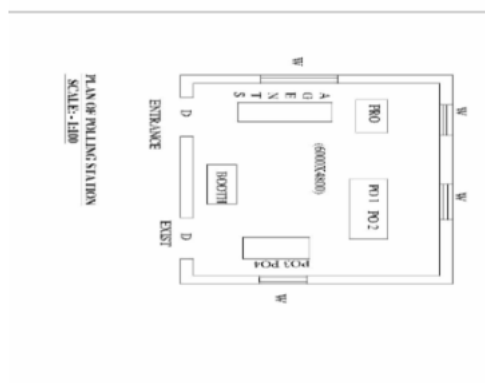

নির্বাচক নিবন্ধন আধিকারিকের স্বাক্ষর

Nazri Naksha

Google Map View

Polling Station Building Front View

Polling Station Front View

Cad View

Key MAP View

1	UCB1476779	নাম : অর্পনা (পন্ডা)বেরা স্বামীর নাম: সুশোভন বেরা বাড়ির নং : n0098 বয়স : 32 লিঙ্গ : মহিলা	ফটো উপলব্ধ	2	UCB1739093	নাম : শিল্পা গুচ্ছাইত পিতার নাম: সুজিত গুচ্ছাইত বাড়ির নং : এন0073 বয়স : 26 লিঙ্গ : মহিলা	ফটো উপলব্ধ	3	UCB1985563	নাম : সৈকত গুচ্ছাইত পিতার নাম: অজিত গুচ্ছাইত বাড়ির নং : এন0073 বয়স : 25 লিঙ্গ : পুরুষ	ফটো উপলব্ধ
4	UCB2005601	নাম : গীতাজলী গুচ্ছাইত স্বামীর নাম: সুজিত কুমার গুচ্ছাইত বাড়ির নং : n0073 বয়স : 57 লিঙ্গ : মহিলা	ফটো উপলব্ধ	5	UCB1860071	নাম : সুজিত কুমার গুচ্ছাইত পিতার নাম: বাডেশ্বর গুচ্ছাইত বাড়ির নং : n0073 বয়স : 59 লিঙ্গ : পুরুষ	ফটো উপলব্ধ	6	DNT1727601	নাম : অজিত গুচ্ছাইত পিতার নাম: বাডেশ্বর গুচ্ছাইত বাড়ির নং : n0073 বয়স : 61 লিঙ্গ : পুরুষ	ফটো উপলব্ধ
7	UCB2029007	নাম : চন্দনা গুচ্ছাইত স্বামীর নাম: অজিত গুচ্ছাইত বাড়ির নং : n0073 বয়স : 55 লিঙ্গ : মহিলা	ফটো উপলব্ধ	8	UCB1363027	নাম : সৌরভ গুচ্ছাইত স্বামীর নাম: সুজিত কুমার গুচ্ছাইত বাড়ির নং : n0073 বয়স : 31 লিঙ্গ : পুরুষ	ফটো উপলব্ধ	9	UCB1880152	নাম : রুস্পা গুচ্ছাইত স্বামীর নাম: তাপস গুচ্ছাইত বাড়ির নং : বয়স : 29 লিঙ্গ : মহিলা	ফটো উপলব্ধ
10	UCB2005379	নাম : রেণুকা গুচ্ছাইত স্বামীর নাম: বাদল গুচ্ছাইত বাড়ির নং : n0071 বয়স : 58 লিঙ্গ : মহিলা	ফটো উপলব্ধ	11	UCB1985878	নাম : লক্ষ্মী গুচ্ছাইত স্বামীর নাম: রাহুলদেব গুচ্ছাইত বাড়ির নং : এন0063 বয়স : 25 লিঙ্গ : মহিলা	ফটো উপলব্ধ	12	UCB1986264	নাম : অনিমেশ গুচ্ছাইত পিতার নাম: স্বপন গুচ্ছাইত বাড়ির নং : এন0065 বয়স : 26 লিঙ্গ : পুরুষ	ফটো উপলব্ধ
13	UCB1739234	নাম : শিউলি গুচ্ছাইত স্বামীর নাম: মুকুল গুচ্ছাইত বাড়ির নং : এন0070 বয়স : 26 লিঙ্গ : মহিলা	ফটো উপলব্ধ	14	WB/31/210/033430	নাম : মেঘনাথ গুচ্ছাইত পিতার নাম: জৈনেশ্বর গুচ্ছাইত বাড়ির নং : n0063 বয়স : 61 লিঙ্গ : পুরুষ	ফটো উপলব্ধ	15	WB/31/210/033675	নাম : তপসী গুচ্ছাইত স্বামীর নাম: মেঘনাথ গুচ্ছাইত বাড়ির নং : n0063 বয়স : 53 লিঙ্গ : মহিলা	ফটো উপলব্ধ
16	UCB1747963	নাম : রিম্পা গিরি পিতার নাম: শম্ভু গিরি বাড়ির নং : এন0092 বয়স : 26 লিঙ্গ : মহিলা	ফটো উপলব্ধ	17	UCB1688365	নাম : পরিমল বেরা পিতার নাম: অর্ধেন্দু শেখর বেরা বাড়ির নং : n0063 বয়স : 31 লিঙ্গ : পুরুষ	ফটো উপলব্ধ	18	UCB1031368	নাম : কাকতি গুচ্ছাইত (মাইতি) স্বামীর নাম: গোকুল কুমার গুচ্ছাইত বাড়ির নং : n0070 বয়স : 38 লিঙ্গ : মহিলা	ফটো উপলব্ধ
19	WB/31/210/033587	নাম : মিনতি গুচ্ছাইত স্বামীর নাম: চতুর্ভূজ গুচ্ছাইত বাড়ির নং : n0094 বয়স : 79 লিঙ্গ : মহিলা	ফটো উপলব্ধ	20	WB/31/210/033578	নাম : রঞ্জন গুচ্ছাইত পিতার নাম: চতুর্ভূজ গুচ্ছাইত বাড়ির নং : n0094 বয়স : 55 লিঙ্গ : পুরুষ	ফটো উপলব্ধ	21	DNT2299576	নাম : কাকলী গুচ্ছাইত স্বামীর নাম: রঞ্জন গুচ্ছাইত বাড়ির নং : n0094 বয়স : 46 লিঙ্গ : মহিলা	ফটো উপলব্ধ
22	UCB2268928	নাম : সুখময় গুচ্ছাইত পিতার নাম: চতুর্ভূজ গুচ্ছাইত বাড়ির নং : n0094 বয়স : 53 লিঙ্গ : পুরুষ	ফটো উপলব্ধ	23	DNT2695989	নাম : রেখা গুচ্ছাইত স্বামীর নাম: সুখময় গুচ্ছাইত বাড়ির নং : n0094 বয়স : 52 লিঙ্গ : মহিলা	ফটো উপলব্ধ	24	DNT2299584	নাম : কমল গুচ্ছাইত পিতার নাম: চতুর্ভূজ গুচ্ছাইত বাড়ির নং : n0094 বয়স : 48 লিঙ্গ : পুরুষ	ফটো উপলব্ধ
25	UCB1031350	নাম : জয়শ্রী গুচ্ছাইত স্বামীর নাম: কমল গুচ্ছাইত বাড়ির নং : n0094 বয়স : 40 লিঙ্গ : মহিলা	ফটো উপলব্ধ	26	UCB2287340	নাম : দীপ গুচ্ছাইত পিতার নাম: রঞ্জন গুচ্ছাইত বাড়ির নং : এন0094 বয়স : 21 লিঙ্গ : পুরুষ	ফটো উপলব্ধ	27	UCB1843317	নাম : রাধাশ্যাম গুচ্ছাইত পিতার নাম: কার্তিকচন্দ্র গুচ্ছাইত বাড়ির নং : n0060 বয়স : 59 লিঙ্গ : পুরুষ	ফটো উপলব্ধ
28	UCB1031384	নাম : তাপস গুচ্ছাইত পিতার নাম: রাধাশ্যাম গুচ্ছাইত বাড়ির নং : n0060 বয়স : 36 লিঙ্গ : পুরুষ	ফটো উপলব্ধ	29	UCB1843333	নাম : সাধনা গুচ্ছাইত স্বামীর নাম: রাধাশ্যাম গুচ্ছাইত বাড়ির নং : n0060 বয়স : 55 লিঙ্গ : মহিলা	ফটো উপলব্ধ	30	UCB1476688	নাম : রাহুলদেব গুচ্ছাইত পিতার নাম: মেঘনাথ গুচ্ছাইত বাড়ির নং : n0063 বয়স : 30 লিঙ্গ : পুরুষ	ফটো উপলব্ধ