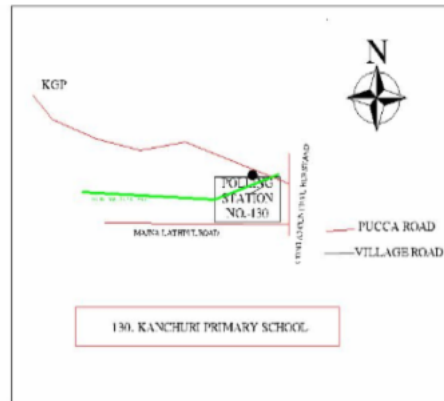

Key MAP View