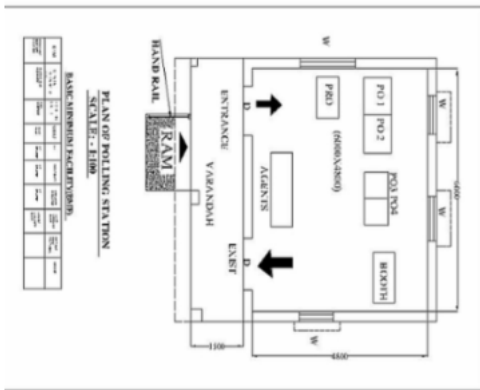

নির্বাচক নিবন্ধন আধিকারিকের স্বাক্ষর

Nazri Naksha

Google Map View

Polling Station Building Front View

Polling Station Front View

Cad View

Key MAP View

1 নাম : দ্রৌপদী কয়াল স্বামীর নাম: যতীন্দ্র কয়াল বাড়ির নং : n0057 বয়স : 90 লিঙ্গ : মহিলা	WB/31/211/048369	2 নাম : কেশব কয়াল পিতার নাম: যতীন্দ্র কয়াল বাড়ির নং : n0057 বয়স : 62 লিঙ্গ : পুরুষ	UCB2366227	3 নাম : সত্য কয়াল স্বামীর নাম: কেশব কয়াল বাড়ির নং : n0057 বয়স : 57 লিঙ্গ : মহিলা	UCB2366193
4 নাম : হৃষিকেশ কয়াল পিতার নাম: যতীন্দ্র কয়াল বাড়ির নং : n0057 বয়স : 57 লিঙ্গ : পুরুষ	WB/31/211/048436	5 নাম : মনিকুন্তলা কয়াল স্বামীর নাম: হৃষিকেশ কয়াল বাড়ির নং : n0057 বয়স : 49 লিঙ্গ : মহিলা	FTD2020097	6 নাম : সন্দীপ কয়াল পিতার নাম: হৃষিকেশ কয়াল বাড়ির নং : n0057 বয়স : 27 লিঙ্গ : পুরুষ	UCB1692904
7 নাম : সৌরভ কয়াল পিতার নাম: হৃষিকেশ কয়াল বাড়ির নং : n0057 বয়স : 27 লিঙ্গ : পুরুষ	UCB1692896	8 নাম : রাখী কয়াল স্বামীর নাম: কমল কয়াল বাড়ির নং : n0057 বয়স : 37 লিঙ্গ : মহিলা	FTD2724516	9 নাম : অজয় কামিলা পিতার নাম: সুদাম চন্দ্র কামিলা বাড়ির নং : n0161 বয়স : 32 লিঙ্গ : পুরুষ	UCB1374487
10 নাম : মনি কামিলা স্বামীর নাম: সুদাম চন্দ্র কামিলা বাড়ির নং : n0160 বয়স : 43 লিঙ্গ : মহিলা	UCB1197334	11 নাম : সঞ্জয় কামিলা পিতার নাম: সুদাম চন্দ্র কামিলা বাড়ির নং : নং159 বয়স : 25 লিঙ্গ : পুরুষ	UCB1897362	12 নাম : পিংকি কামিলা স্বামীর নাম: অজয় কামিলা বাড়ির নং : N0161 বয়স : 28 লিঙ্গ : মহিলা	NNS1948058
13 নাম : সুদাম চন্দ্র কামিলা পিতার নাম: পদ্মলোচন কামিলা বাড়ির নং : n0159 বয়স : 52 লিঙ্গ : পুরুষ	UCB2134443	14 নাম : রঞ্জিতা মাইতি খাটুয়া স্বামীর নাম: নন্দন খাটুয়া বাড়ির নং : নং144 বয়স : 31 লিঙ্গ : মহিলা	UCB1437979	15 নাম : নন্দন খাটুয়া পিতার নাম: মুক্তেশ্বর খাটুয়া বাড়ির নং : n0144 বয়স : 39 লিঙ্গ : পুরুষ	FTD2655983
16 নাম : কেশব গিরি পিতার নাম: গুণধর গিরি বাড়ির নং : n0030 বয়স : 58 লিঙ্গ : পুরুষ	UCB2347565	17 নাম : শিউলি গিরি স্বামীর নাম: বিশ্বজিৎ গিরি বাড়ির নং : n0030 বয়স : 30 লিঙ্গ : মহিলা	UCB1581214	18 নাম : মামনি গিরি স্বামীর নাম: ইন্দ্রজিৎ গিরি বাড়ির নং : n0030 বয়স : 34 লিঙ্গ : মহিলা	UCB1652460
19 নাম : ইন্দ্রজিৎ গিরি পিতার নাম: কেশব গিরি বাড়ির নং : n0030 বয়স : 36 লিঙ্গ : পুরুষ	UCB1298447	20 নাম : বিশ্বজিৎ গিরি পিতার নাম: কেশব গিরি বাড়ির নং : n0030 বয়স : 38 লিঙ্গ : পুরুষ	FTD2724524	21 নাম : শকুন্তলা গিরি স্বামীর নাম: কেশব গিরি বাড়ির নং : n0030 বয়স : 52 লিঙ্গ : মহিলা	UCB2347755
22 নাম : বুলু পাত্র মায়ের নাম: বীণাপানী পাত্র বাড়ির নং : n0028 বয়স : 38 লিঙ্গ : মহিলা	UCB0998906	23 নাম : প্রতিমা জানা পিতার নাম: পঞ্চানন জানা বাড়ির নং : n0171 বয়স : 30 লিঙ্গ : মহিলা	UCB1610609	24 নাম : পরীবালা জানা স্বামীর নাম: সুশ্রী জানা বাড়ির নং : এন0028 বয়স : 60 লিঙ্গ : মহিলা	UCB2044311
25 নাম : ভাস্কর জানা পিতার নাম: সুশ্রী জানা বাড়ির নং : এন0028 বয়স : 27 লিঙ্গ : পুরুষ	UCB1755420	26 নাম : সুমিত্রা জেনা জানা স্বামীর নাম: দেবব্রত জানা বাড়ির নং : এন0028 বয়স : 22 লিঙ্গ : মহিলা	UCB2088672	27 নাম : দেবব্রত জানা পিতার নাম: সুশ্রী জানা বাড়ির নং : এন0028 বয়স : 30 লিঙ্গ : পুরুষ	UCB2044279
28 নাম : সুশ্রী জানা পিতার নাম: গোরাচাঁদ জানা বাড়ির নং : এন0028 বয়স : 68 লিঙ্গ : পুরুষ	UCB2044295	29 নাম : কল্পনা দাস স্বামীর নাম: প্রশান্ত দাস বাড়ির নং : এন0023 বয়স : 55 লিঙ্গ : মহিলা	UCB1581206	30 নাম : সুস্মিতা দাস স্বামীর নাম: সুমন দাস বাড়ির নং : এন0026 বয়স : 27 লিঙ্গ : মহিলা	UCB1755008