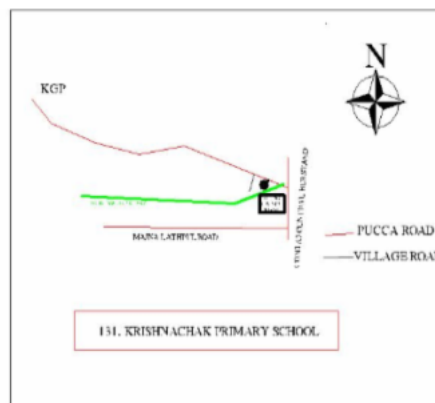

নির্বাচক নিবন্ধন আধিকারিকের স্বাক্ষর

Nazri Naksha

Google Map View

Polling Station Building Front View

Polling Station Front View

Cad View

Key MAP View

1	UCB1821826	নাম : সৈয়দ আজিজুল রহমান পিতার নাম: সৈয়দ মজিদ বক্স বাড়ির নং : n0001 বয়স : 74 লিঙ্গ : পুরুষ	ফটো উপলব্ধ	2	UCB1801844	নাম : সৈয়দ আমেনুল বক্স পিতার নাম: সৈয়দ আব্দুল মজিদ বক্স বাড়ির নং : n0001 বয়স : 72 লিঙ্গ : পুরুষ	ফটো উপলব্ধ	3	WB/31/211/048458	নাম : গোপাল বেরা পিতার নাম: ধীরেন্দ্র বেরা বাড়ির নং : n0058 বয়স : 52 লিঙ্গ : পুরুষ	ফটো উপলব্ধ
4	UCB1858372	নাম : যুগল কিশোর বেরা পিতার নাম: ধীরেন্দ্র নাথ বেরা বাড়ির নং : n0058 বয়স : 57 লিঙ্গ : পুরুষ	ফটো উপলব্ধ	5	FTD2546182	নাম : নীলকমল বেরা পিতার নাম: দেবাশীষ বেরা বাড়ির নং : n0058 বয়স : 40 লিঙ্গ : পুরুষ	ফটো উপলব্ধ	6	WB/31/211/048777	নাম : শেফালী বেরা স্বামীর নাম: দেবাশীষ বেরা বাড়ির নং : n0058 বয়স : 62 লিঙ্গ : মহিলা	ফটো উপলব্ধ
7	FTD2657310	নাম : রাবিয়া খাতুন পিতার নাম: সৈয়দ আমেনুল বক্স বাড়ির নং : n0001 বয়স : 38 লিঙ্গ : মহিলা	ফটো উপলব্ধ	8	UCB1801869	নাম : আনুয়ারা বিবি স্বামীর নাম: সৈয়দ আমেনুল বক্স বাড়ির নং : n0001 বয়স : 62 লিঙ্গ : মহিলা	ফটো উপলব্ধ	9	UCB1822535	নাম : মদিনা বিবি স্বামীর নাম: আজিজুল বক্স বাড়ির নং : n0001 বয়স : 67 লিঙ্গ : মহিলা	ফটো উপলব্ধ
10	UCB1158005	নাম : মনুজা খাতুন পিতার নাম: সৈয়দ আমেনুল বক্স বাড়ির নং : n0001 বয়স : 40 লিঙ্গ : মহিলা	ফটো উপলব্ধ	11	UCB1083351	নাম : সেক ফারমান তুল্লা পিতার নাম: সেক মহম্মদ তুল্লা বাড়ির নং : n0103 বয়স : 38 লিঙ্গ : পুরুষ	ফটো উপলব্ধ	12	UCB1213180	নাম : সমিনা ইয়াসমিন বিবি স্বামীর নাম: সেক মহিউদ্দিন তুল্লা বাড়ির নং : n0103 বয়স : 41 লিঙ্গ : মহিলা	ফটো উপলব্ধ
13	UCB1506492	নাম : মীর ওয়াজেব পিতার নাম: মীর এসাক বাড়ির নং : n0101 বয়স : 31 লিঙ্গ : পুরুষ	ফটো উপলব্ধ	14	UCB1506500	নাম : সুইটি বিবি স্বামীর নাম: মীর আয়সান বাড়ির নং : n0101 বয়স : 32 লিঙ্গ : মহিলা	ফটো উপলব্ধ	15	FTD2546083	নাম : মীর আয়সান পিতার নাম: মীর এসাক বাড়ির নং : n0101 বয়স : 39 লিঙ্গ : পুরুষ	ফটো উপলব্ধ
16	FTD2292985	নাম : মদিনা বিবি স্বামীর নাম: সেফায়েত মীর বাড়ির নং : n0101 বয়স : 41 লিঙ্গ : মহিলা	ফটো উপলব্ধ	17	UCB1083260	নাম : মীর রাহেদ পিতার নাম: মীর এসাক বাড়ির নং : n0101 বয়স : 37 লিঙ্গ : পুরুষ	ফটো উপলব্ধ	18	FTD2724789	নাম : মীর এনায়েত পিতার নাম: মীর এসাক বাড়ির নং : n0101 বয়স : 38 লিঙ্গ : পুরুষ	ফটো উপলব্ধ
19	UCB1844406	নাম : আজিরা বিবি স্বামীর নাম: মীর এসাক বাড়ির নং : n0101 বয়স : 62 লিঙ্গ : মহিলা	ফটো উপলব্ধ	20	UCB1841709	নাম : মীর এসাক পিতার নাম: মীর জাক্বার বক্স বাড়ির নং : n0101 বয়স : 72 লিঙ্গ : পুরুষ	ফটো উপলব্ধ	21	UCB1299080	নাম : সাহেনা বিবি স্বামীর নাম: মুশরফ মীর বাড়ির নং : n0101 বয়স : 39 লিঙ্গ : মহিলা	ফটো উপলব্ধ
22	FTD1202332	নাম : মুশরফ মীর পিতার নাম: ইয়াসিন মীর বাড়ির নং : n0101 বয়স : 47 লিঙ্গ : পুরুষ	ফটো উপলব্ধ	23	UCB1805241	নাম : মীর সেফায়েত পিতার নাম: মীর ইয়াসিন বাড়ির নং : n0101 বয়স : 54 লিঙ্গ : পুরুষ	ফটো উপলব্ধ	24	FTD2598175	নাম : সেবা বিবি স্বামীর নাম: ইয়াসিন মীর বাড়ির নং : n0101 বয়স : 72 লিঙ্গ : মহিলা	ফটো উপলব্ধ
25	DNT2509792	নাম : রহিমা বিবি স্বামীর নাম: সেক হিকমত বাড়ির নং : n0099 বয়স : 44 লিঙ্গ : মহিলা	ফটো উপলব্ধ	26	DNT2509784	নাম : সেক হিকমত পিতার নাম: সেক সাবুদ্দিন বাড়ির নং : n0099 বয়স : 52 লিঙ্গ : পুরুষ	ফটো উপলব্ধ	27	UCB1822527	নাম : আলোহা বিবি স্বামীর নাম: নজরুল উদ্দিন সেক বাড়ির নং : n0099 বয়স : 76 লিঙ্গ : মহিলা	ফটো উপলব্ধ
28	UCB1158013	নাম : খালেকুন বিবি স্বামীর নাম: সেক নবির উদ্দিন বাড়ির নং : n0098 বয়স : 44 লিঙ্গ : মহিলা	ফটো উপলব্ধ	29	WB/31/211/048534	নাম : সেক নবিরউদ্দিন পিতার নাম: নওসাত উদ্দিন সেক বাড়ির নং : n0098 বয়স : 54 লিঙ্গ : পুরুষ	ফটো উপলব্ধ	30	WB/31/211/048121	নাম : সুফিয়া বিবি স্বামীর নাম: নওসাত উদ্দিন সেক বাড়ির নং : n0098 বয়স : 72 লিঙ্গ : মহিলা	ফটো উপলব্ধ