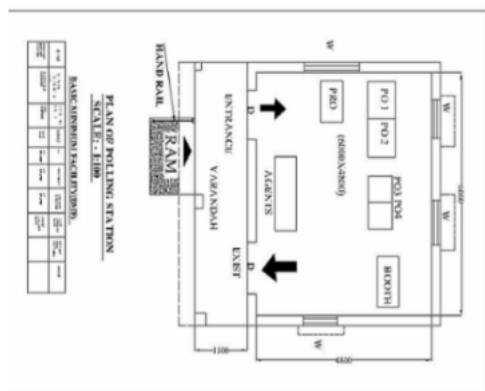

নির্বাচক নিবন্ধন আধিকারিকের স্বাক্ষর

Nazri Naksha

Google Map View

Polling Station Building Front View

Polling Station Front View

Cad View

Key MAP View

1	UCB1821826	নাম : সৈয়দ আজিজুল রহমান পিতার নাম: সৈয়দ মজিদ বক্স বাড়ির নং : n0001 বয়স : 74 লিঙ্গ : পুরুষ	ফটো উপলব্ধ	2	UCB1801844	নাম : সৈয়দ আমেনুল বক্স পিতার নাম: সৈয়দ আব্দুল মজিদ বক্স বাড়ির নং : n0001 বয়স : 72 লিঙ্গ : পুরুষ	ফটো উপলব্ধ	3	WB/31/211/048458	নাম : গোপাল বেরা পিতার নাম: ধীরেন্দ্র বেরা বাড়ির নং : n0058 বয়স : 52 লিঙ্গ : পুরুষ	ফটো উপলব্ধ
4	UCB1858372	নাম : যুগল কিশোর বেরা পিতার নাম: ধীরেন্দ্র নাথ বেরা বাড়ির নং : n0058 বয়স : 57 লিঙ্গ : পুরুষ	ফটো উপলব্ধ	5	FTD2546182	নাম : নীলকমল বেরা পিতার নাম: দেবাশীষ বেরা বাড়ির নং : n0058 বয়স : 40 লিঙ্গ : পুরুষ	ফটো উপলব্ধ	6	WB/31/211/048777	নাম : শেফালী বেরা স্বামীর নাম: দেবাশীষ বেরা বাড়ির নং : n0058 বয়স : 62 লিঙ্গ : মহিলা	ফটো উপলব্ধ
7	FTD2657310	নাম : রাবিয়া খাতুন পিতার নাম: সৈয়দ আমেনুল বক্স বাড়ির নং : n0001 বয়স : 38 লিঙ্গ : মহিলা	ফটো উপলব্ধ	8	UCB1801869	নাম : আনুয়ারা বিবি স্বামীর নাম: সৈয়দ আমেনুল বক্স বাড়ির নং : n0001 বয়স : 62 লিঙ্গ : মহিলা	ফটো উপলব্ধ	9	UCB1822535	নাম : মদিনা বিবি স্বামীর নাম: আজিজুল বক্স বাড়ির নং : n0001 বয়স : 67 লিঙ্গ : মহিলা	ফটো উপলব্ধ
10	UCB1158005	নাম : মনুজা খাতুন পিতার নাম: সৈয়দ আমেনুল বক্স বাড়ির নং : n0001 বয়স : 40 লিঙ্গ : মহিলা	ফটো উপলব্ধ	11	UCB1083351	নাম : সেক ফারমান তুল্লা পিতার নাম: সেক মহম্মদ তুল্লা বাড়ির নং : n0103 বয়স : 38 লিঙ্গ : পুরুষ	ফটো উপলব্ধ	12	UCB1213180	নাম : সমিনা ইয়াসমিন বিবি স্বামীর নাম: সেক মহিউদ্দিন তুল্লা বাড়ির নং : n0103 বয়স : 41 লিঙ্গ : মহিলা	ফটো উপলব্ধ
13	UCB1506492	নাম : মীর ওয়াজেব পিতার নাম: মীর এসাক বাড়ির নং : n0101 বয়স : 31 লিঙ্গ : পুরুষ	ফটো উপলব্ধ	14	UCB1506500	নাম : সুইটি বিবি স্বামীর নাম: মীর আয়সান বাড়ির নং : n0101 বয়স : 32 লিঙ্গ : মহিলা	ফটো উপলব্ধ	15	FTD2546083	নাম : মীর আয়সান পিতার নাম: মীর এসাক বাড়ির নং : n0101 বয়স : 39 লিঙ্গ : পুরুষ	ফটো উপলব্ধ
16	FTD2292985	নাম : মদিনা বিবি স্বামীর নাম: সেফায়েত মীর বাড়ির নং : n0101 বয়স : 41 লিঙ্গ : মহিলা	ফটো উপলব্ধ	17	UCB1083260	নাম : মীর রাহেদ পিতার নাম: মীর এসাক বাড়ির নং : n0101 বয়স : 37 লিঙ্গ : পুরুষ	ফটো উপলব্ধ	18	FTD2724789	নাম : মীর এনায়েত পিতার নাম: মীর এসাক বাড়ির নং : n0101 বয়স : 38 লিঙ্গ : পুরুষ	ফটো উপলব্ধ
19	UCB1844406	নাম : আজিরা বিবি স্বামীর নাম: মীর এসাক বাড়ির নং : n0101 বয়স : 62 লিঙ্গ : মহিলা	ফটো উপলব্ধ	20	UCB1841709	নাম : মীর এসাক পিতার নাম: মীর জাক্বার বক্স বাড়ির নং : n0101 বয়স : 72 লিঙ্গ : পুরুষ	ফটো উপলব্ধ	21	UCB1299080	নাম : সাহেনা বিবি স্বামীর নাম: মুশরফ মীর বাড়ির নং : n0101 বয়স : 39 লিঙ্গ : মহিলা	ফটো উপলব্ধ
22	FTD1202332	নাম : মুশরফ মীর পিতার নাম: ইয়াসিন মীর বাড়ির নং : n0101 বয়স : 47 লিঙ্গ : পুরুষ	ফটো উপলব্ধ	23	UCB1805241	নাম : মীর সেফায়েত পিতার নাম: মীর ইয়াসিন বাড়ির নং : n0101 বয়স : 54 লিঙ্গ : পুরুষ	ফটো উপলব্ধ	24	FTD2598175	নাম : সেবা বিবি স্বামীর নাম: ইয়াসিন মীর বাড়ির নং : n0101 বয়স : 72 লিঙ্গ : মহিলা	ফটো উপলব্ধ
25	DNT2509792	নাম : রহিমা বিবি স্বামীর নাম: সেক হিকমত বাড়ির নং : n0099 বয়স : 44 লিঙ্গ : মহিলা	ফটো উপলব্ধ	26	DNT2509784	নাম : সেক হিকমত পিতার নাম: সেক সাবুদ্দিন বাড়ির নং : n0099 বয়স : 52 লিঙ্গ : পুরুষ	ফটো উপলব্ধ	27	UCB1822527	নাম : আলোহা বিবি স্বামীর নাম: নজরুল উদ্দিন সেক বাড়ির নং : n0099 বয়স : 76 লিঙ্গ : মহিলা	ফটো উপলব্ধ
28	UCB1158013	নাম : খালেকুন বিবি স্বামীর নাম: সেক নবির উদ্দিন বাড়ির নং : n0098 বয়স : 44 লিঙ্গ : মহিলা	ফটো উপলব্ধ	29	WB/31/211/048534	নাম : সেক নবিরউদ্দিন পিতার নাম: নওসাত উদ্দিন সেক বাড়ির নং : n0098 বয়স : 54 লিঙ্গ : পুরুষ	ফটো উপলব্ধ	30	WB/31/211/048121	নাম : সুফিয়া বিবি স্বামীর নাম: নওসাত উদ্দিন সেক বাড়ির নং : n0098 বয়স : 72 লিঙ্গ : মহিলা	ফটো উপলব্ধ