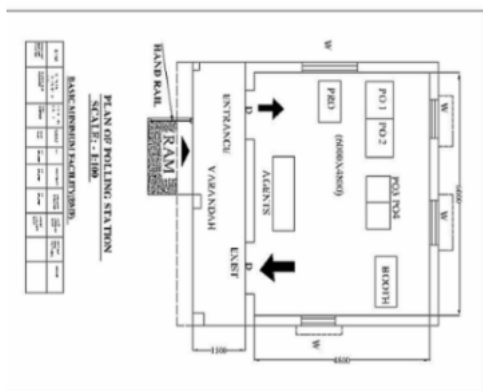

নির্বাচক নিবন্ধন আধিকারিকের স্বাক্ষর

Nazri Naksha

Google Map View

Polling Station Building Front View

Polling Station Front View

Cad View

Key MAP View

|  |                                |   |                                |  |                                |
|--|--------------------------------|---|--------------------------------|--|--------------------------------|
| 1<br>নাম : রোজিনা বিবি<br>স্বামীর নাম: সেক ইউনুস<br>বাড়ির নং : n0090<br>বয়স : 43 লিঙ্গ : মহিলা               | FTD2022705<br>ফটো উপলব্ধ       | 2<br>নাম : সেক নুরুল<br>পিতার নাম: সবুর<br>বাড়ির নং : n0086<br>বয়স : 64 লিঙ্গ : পুরুষ                       | WB/31/211/051051<br>ফটো উপলব্ধ | 3<br>নাম : রমিজ আলি<br>পিতার নাম: জোবেদ আলি<br>বাড়ির নং : n0085<br>বয়স : 34 লিঙ্গ : পুরুষ                      | UCB1213693<br>ফটো উপলব্ধ       |
| 4<br>নাম : নাজেরা বিবি<br>স্বামীর নাম: সেক বেলাল<br>বাড়ির নং : n0085<br>বয়স : 38 লিঙ্গ : মহিলা               | FTD2725281<br>ফটো উপলব্ধ       | 5<br>নাম : সেক মইদুল আলি<br>পিতার নাম: সেক আবেদ আলি<br>বাড়ির নং : n0085<br>বয়স : 36 লিঙ্গ : পুরুষ           | UCB0999078<br>ফটো উপলব্ধ       | 6<br>নাম : রুকসার বিবি<br>স্বামীর নাম: সেক সইদুল আলি<br>বাড়ির নং : n0085<br>বয়স : 32 লিঙ্গ : মহিলা             | UCB1414259<br>ফটো উপলব্ধ       |
| 7<br>নাম : আসেমা খাতুন<br>পিতার নাম: আবুল আলি<br>বাড়ির নং : n0085<br>বয়স : 47 লিঙ্গ : মহিলা                  | WB/31/211/051295<br>ফটো উপলব্ধ | 8<br>নাম : সামসন বিবি<br>স্বামীর নাম: আবেদ<br>বাড়ির নং : n0085<br>বয়স : 62 লিঙ্গ : মহিলা                    | UCB2351815<br>ফটো উপলব্ধ       | 9<br>নাম : রাসেদা বিবি<br>পিতার নাম: সেক আবেদ<br>বাড়ির নং : n0085<br>বয়স : 45 লিঙ্গ : মহিলা                    | FTD2022481<br>ফটো উপলব্ধ       |
| 10<br>নাম : রাজেদা খাতুন<br>পিতার নাম: সেক আবেদ<br>বাড়ির নং : n0085<br>বয়স : 48 লিঙ্গ : মহিলা                | FTD1203363<br>ফটো উপলব্ধ       | 11<br>নাম : মনুয়ারা বিবি<br>স্বামীর নাম: নজরুলআলি বক্স<br>বাড়ির নং : n0079<br>বয়স : 50 লিঙ্গ : মহিলা       | FTD1741701<br>ফটো উপলব্ধ       | 12<br>নাম : সৈয়দ নজরুল বক্স<br>পিতার নাম: আহেদ<br>বাড়ির নং : n0079<br>বয়স : 56 লিঙ্গ : পুরুষ                  | UCB2365500<br>ফটো উপলব্ধ       |
| 13<br>নাম : অনুকুল খাটুয়া<br>পিতার নাম: নটেন্দ্র খাটুয়া<br>বাড়ির নং : n0005<br>বয়স : 34 লিঙ্গ : পুরুষ      | UCB1299213<br>ফটো উপলব্ধ       | 14<br>নাম : সেক আজিজ উদ্দিন<br>পিতার নাম: সেক মহম্মদ উদ্দিন<br>বাড়ির নং : n0005<br>বয়স : 37 লিঙ্গ : পুরুষ   | UCB1213529<br>ফটো উপলব্ধ       | 15<br>নাম : বেগম বিবি<br>স্বামীর নাম: আব্দুলখালেক খাঁ<br>বাড়ির নং : n0005<br>বয়স : 57 লিঙ্গ : মহিলা            | WB/31/211/051044<br>ফটো উপলব্ধ |
| 16<br>নাম : আবদুল করুদুশ খাঁন<br>পিতার নাম: পিজির খাঁন<br>বাড়ির নং : রাইপুর<br>বয়স : 52 লিঙ্গ : পুরুষ        | UCB2076412<br>ফটো উপলব্ধ       | 17<br>নাম : রুমেরা বিবি<br>স্বামীর নাম: আব্দুল হাশেম খাঁ<br>বাড়ির নং : n0005<br>বয়স : 42 লিঙ্গ : মহিলা      | UCB1299239<br>ফটো উপলব্ধ       | 18<br>নাম : আব্দুল হাশেম খাঁ<br>পিতার নাম: পিজির খাঁ<br>বাড়ির নং : n0005<br>বয়স : 53 লিঙ্গ : পুরুষ             | UCB2351450<br>ফটো উপলব্ধ       |
| 19<br>নাম : মহসিন আলি খান<br>পিতার নাম: আব্দুল খালেক খাঁ<br>বাড়ির নং : n0005<br>বয়স : 33 লিঙ্গ : পুরুষ       | UCB1299270<br>ফটো উপলব্ধ       | 20<br>নাম : আব্দুল খালেক খাঁ<br>পিতার নাম: পিজির খাঁ<br>বাড়ির নং : n0005<br>বয়স : 62 লিঙ্গ : পুরুষ          | WB/31/211/051370<br>ফটো উপলব্ধ | 21<br>নাম : আবেদন বেওয়া<br>স্বামীর নাম: পিজির খাঁ<br>বাড়ির নং : n0005<br>বয়স : 82 লিঙ্গ : মহিলা               | UCB2351435<br>ফটো উপলব্ধ       |
| 22<br>নাম : সেক ওয়াসিউল ইসলাম<br>পিতার নাম: সেক রেজাউল উদ্দিন<br>বাড়ির নং : n0002<br>বয়স : 31 লিঙ্গ : পুরুষ | UCB1414234<br>ফটো উপলব্ধ       | 23<br>নাম : সেক জর্জিউল ইসলাম<br>পিতার নাম: সেক রেজাউল উদ্দিন<br>বাড়ির নং : n0002<br>বয়স : 37 লিঙ্গ : পুরুষ | FTD2725430<br>ফটো উপলব্ধ       | 24<br>নাম : সেক সাবির আলম<br>পিতার নাম: সেক নজরুল উদ্দিন<br>বাড়ির নং : n0002<br>বয়স : 38 লিঙ্গ : পুরুষ         | UCB0512798<br>ফটো উপলব্ধ       |
| 25<br>নাম : সোনা বিবি<br>স্বামীর নাম: সেক নুরআলম<br>বাড়ির নং : n0002<br>বয়স : 38 লিঙ্গ : মহিলা               | UCB1213776<br>ফটো উপলব্ধ       | 26<br>নাম : সেক নুরআলম<br>পিতার নাম: সেক নজরুলউদ্দিন<br>বাড়ির নং : n0002<br>বয়স : 45 লিঙ্গ : পুরুষ          | FTD1742667<br>ফটো উপলব্ধ       | 27<br>নাম : মঞ্জু বিবি<br>স্বামীর নাম: শেখ নজরুল<br>বাড়ির নং : n0002<br>বয়স : 60 লিঙ্গ : মহিলা                 | WB/31/211/051284<br>ফটো উপলব্ধ |
| 28<br>নাম : শেখ নজরুল<br>পিতার নাম: তোহিদ<br>বাড়ির নং : n0002<br>বয়স : 77 লিঙ্গ : পুরুষ                      | FTD0111112<br>ফটো উপলব্ধ       | 29<br>নাম : নেকজান বেগম<br>স্বামীর নাম: সেক মুসাফির উদ্দিন<br>বাড়ির নং : n0001<br>বয়স : 57 লিঙ্গ : মহিলা    | UCB2350692<br>ফটো উপলব্ধ       | 30<br>নাম : সেক ইব্রাহিম উদ্দিন<br>পিতার নাম: সেক মুসাফির উদ্দিন<br>বাড়ির নং : n0001<br>বয়স : 48 লিঙ্গ : পুরুষ | FTD1203595<br>ফটো উপলব্ধ       |