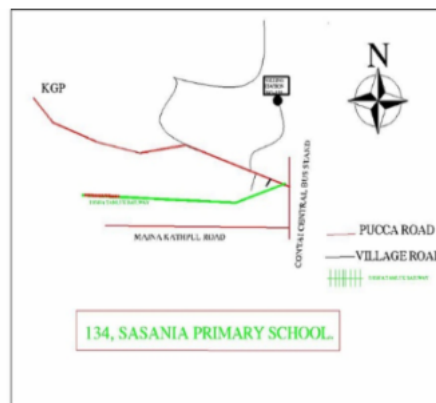

নির্বাচক নিবন্ধন আধিকারিকের স্বাক্ষর

Nazri Naksha

Google Map View

Polling Station Building Front View

Polling Station Front View

Cad View

Key MAP View

1 নাম : সামসের খাঁন পিতার নাম: মুস্তাফা খাঁন বাড়ির নং : n0034 বয়স : 30 লিঙ্গ : পুরুষ	UCB1506997 ফটো উপলব্ধ	2 নাম : সফিকুল খাঁন পিতার নাম: মুস্তাফা খাঁন বাড়ির নং : n0034 বয়স : 33 লিঙ্গ : পুরুষ	UCB1299718 ফটো উপলব্ধ	3 নাম : পিউ বেগম স্বামীর নাম: মাজেদ খাঁ বাড়ির নং : n0034 বয়স : 41 লিঙ্গ : মহিলা	FTD2296002 ফটো উপলব্ধ
4 নাম : মাজেদ খান পিতার নাম: লুসি খান বাড়ির নং : n0034 বয়স : 46 লিঙ্গ : পুরুষ	FTD1202100 ফটো উপলব্ধ	5 নাম : আসেমা বিবি স্বামীর নাম: মুক্তেয়ার খান বাড়ির নং : n0034 বয়স : 56 লিঙ্গ : মহিলা	WB/31/211/054216 ফটো উপলব্ধ	6 নাম : মুক্তেয়ার খান পিতার নাম: লুশী খান বাড়ির নং : n0034 বয়স : 62 লিঙ্গ : পুরুষ	UCB2263275 ফটো উপলব্ধ
7 নাম : সাহেনা বিবি স্বামীর নাম: মুস্তাফা খান বাড়ির নং : n0034 বয়স : 59 লিঙ্গ : মহিলা	WB/31/211/054215 ফটো উপলব্ধ	8 নাম : মুস্তাফা খান পিতার নাম: লুসি খান বাড়ির নং : n0034 বয়স : 65 লিঙ্গ : পুরুষ	FTD1201995 ফটো উপলব্ধ	9 নাম : জয়তুন বিবি স্বামীর নাম: লুসি খান বাড়ির নং : n0034 বয়স : 78 লিঙ্গ : মহিলা	FTD2598597 ফটো উপলব্ধ
10 নাম : সেক জব্বারুল উদ্দিন পিতার নাম: সেক সামসুল উদ্দিন বাড়ির নং : n0022 বয়স : 36 লিঙ্গ : পুরুষ	UCB1158492 ফটো উপলব্ধ	11 নাম : মুসলেমা বিবি স্বামীর নাম: সেক মালেক উদ্দিন বাড়ির নং : n0141 বয়স : 37 লিঙ্গ : মহিলা	DNT2754299 ফটো উপলব্ধ	12 নাম : আসেমা বিবি স্বামীর নাম: আসিরুদ্দিন খাঁন বাড়ির নং : n0136 বয়স : 61 লিঙ্গ : মহিলা	WB/31/211/288420 ফটো উপলব্ধ
13 নাম : নাসেরা বিবি স্বামীর নাম: সেক লতিফুল উদ্দিন বাড়ির নং : n0133 বয়স : 33 লিঙ্গ : মহিলা	UCB1299742 ফটো উপলব্ধ	14 নাম : সেক লতিফুল উদ্দিন পিতার নাম: সেক জুলফা উদ্দিন বাড়ির নং : n0133 বয়স : 38 লিঙ্গ : পুরুষ	FTD2657385 ফটো উপলব্ধ	15 নাম : সেক জাহাঙ্গীর উদ্দিন পিতার নাম: সেক এনামুল বাড়ির নং : n0018 বয়স : 53 লিঙ্গ : পুরুষ	WB/31/211/054343 ফটো উপলব্ধ
16 নাম : সেক জিয়াউদ্দিন পিতার নাম: সেক আজিজুল উদ্দিন বাড়ির নং : n0019 বয়স : 51 লিঙ্গ : পুরুষ	WB/31/211/054174 ফটো উপলব্ধ	17 নাম : আমেনাবিবি স্বামীর নাম: সেক জিয়াউদ্দিন বাড়ির নং : n0019 বয়স : 45 লিঙ্গ : মহিলা	FTD1741628 ফটো উপলব্ধ	18 নাম : সেক সেলিম উদ্দিন পিতার নাম: সেক আজিজুল উদ্দিন বাড়ির নং : গ্রাম-সসানিয়া বয়স : 43 লিঙ্গ : পুরুষ	FTD2025237 ফটো উপলব্ধ
19 নাম : আফসানা বিবি স্বামীর নাম: সেক সেলিম উদ্দিন বাড়ির নং : n0019 বয়স : 34 লিঙ্গ : মহিলা	UCB1299783 ফটো উপলব্ধ	20 নাম : মরিয়ম বিবি স্বামীর নাম: মোবারক সেক বাড়ির নং : n0020 বয়স : 88 লিঙ্গ : মহিলা	WB/31/211/054181 ফটো উপলব্ধ	21 নাম : সেক মোবারক উদ্দিন পিতার নাম: আলকম্বেশা খাতুন বাড়ির নং : n0020 বয়স : 58 লিঙ্গ : মহিলা	UCB2386191 ফটো উপলব্ধ
22 নাম : বিলকিস বিবি স্বামীর নাম: সৈয়দ ফারুক আলি বক্স বাড়ির নং : n0125 বয়স : 47 লিঙ্গ : মহিলা	FTD2150233 ফটো উপলব্ধ	23 নাম : সবেরা রহমান স্বামীর নাম: আমিনুর রহমান বাড়ির নং : n0014 বয়স : 53 লিঙ্গ : মহিলা	UCB2347540 ফটো উপলব্ধ	24 নাম : সেক সফিনুর রহমান পিতার নাম: সেক আমিনুর রহমান বাড়ির নং : n0014 বয়স : 34 লিঙ্গ : পুরুষ	UCB1414630 ফটো উপলব্ধ
25 নাম : সেক আমিনুর রহমান পিতার নাম: খলিলুর রহমান বাড়ির নং : n0014 বয়স : 60 লিঙ্গ : পুরুষ	WB/31/211/054075 ফটো উপলব্ধ	26 নাম : সাবেত খাঁ পিতার নাম: জালিম খাঁ বাড়ির নং : n0129 বয়স : 58 লিঙ্গ : পুরুষ	FTD1211523 ফটো উপলব্ধ	27 নাম : খৈয়রুল খাঁন পিতার নাম: আইনুদ্দিন খাঁন বাড়ির নং : n0031 বয়স : 31 লিঙ্গ : পুরুষ	UCB1626647 ফটো উপলব্ধ
28 নাম : সাবানা বিবি স্বামীর নাম: সেক খালেক উদ্দিন বাড়ির নং : n0028 বয়স : 44 লিঙ্গ : মহিলা	UCB1653195 ফটো উপলব্ধ	29 নাম : সাজেদা বিবি স্বামীর নাম: হাবিব আনসারি বাড়ির নং : n0035 বয়স : 29 লিঙ্গ : মহিলা	UCB1653203 ফটো উপলব্ধ	30 নাম : পারুল বিবি স্বামীর নাম: সেক জব্বারুল উদ্দিন বাড়ির নং : n0022 বয়স : 28 লিঙ্গ : মহিলা	UCB1653252 ফটো উপলব্ধ