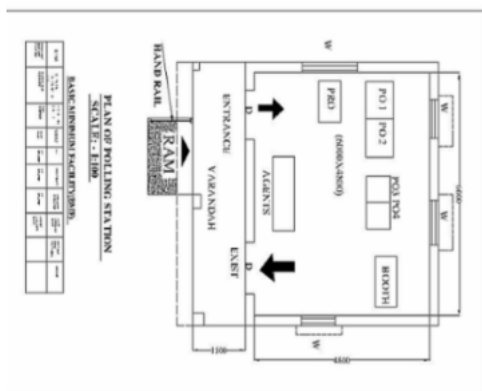

নির্বাচক নিবন্ধন আধিকারিকের স্বাক্ষর

Nazri Naksha

Google Map View

Polling Station Building Front View

Polling Station Front View

Cad View

Key MAP View

1 নাম : সামসের খাঁন পিতার নাম: মুস্তাফা খাঁন বাড়ির নং : n0034 বয়স : 30 লিঙ্গ : পুরুষ	UCB1506997 ফটো উপলব্ধ	2 নাম : সফিকুল খাঁন পিতার নাম: মুস্তাফা খাঁন বাড়ির নং : n0034 বয়স : 33 লিঙ্গ : পুরুষ	UCB1299718 ফটো উপলব্ধ	3 নাম : পিউ বেগম স্বামীর নাম: মাজেদ খাঁ বাড়ির নং : n0034 বয়স : 41 লিঙ্গ : মহিলা	FTD2296002 ফটো উপলব্ধ
4 নাম : মাজেদ খান পিতার নাম: লুসি খান বাড়ির নং : n0034 বয়স : 46 লিঙ্গ : পুরুষ	FTD1202100 ফটো উপলব্ধ	5 নাম : আসেমা বিবি স্বামীর নাম: মুক্তেয়ার খান বাড়ির নং : n0034 বয়স : 56 লিঙ্গ : মহিলা	WB/31/211/054216 ফটো উপলব্ধ	6 নাম : মুক্তেয়ার খান পিতার নাম: লুশী খান বাড়ির নং : n0034 বয়স : 62 লিঙ্গ : পুরুষ	UCB2263275 ফটো উপলব্ধ
7 নাম : সাহেনা বিবি স্বামীর নাম: মুস্তাফা খান বাড়ির নং : n0034 বয়স : 59 লিঙ্গ : মহিলা	WB/31/211/054215 ফটো উপলব্ধ	8 নাম : মুস্তাফা খান পিতার নাম: লুসি খান বাড়ির নং : n0034 বয়স : 65 লিঙ্গ : পুরুষ	FTD1201995 ফটো উপলব্ধ	9 নাম : জয়তুন বিবি স্বামীর নাম: লুসি খান বাড়ির নং : n0034 বয়স : 78 লিঙ্গ : মহিলা	FTD2598597 ফটো উপলব্ধ
10 নাম : সেক জব্বারুল উদ্দিন পিতার নাম: সেক সামসুল উদ্দিন বাড়ির নং : n0022 বয়স : 36 লিঙ্গ : পুরুষ	UCB1158492 ফটো উপলব্ধ	11 নাম : মুসলেমা বিবি স্বামীর নাম: সেক মালেক উদ্দিন বাড়ির নং : n0141 বয়স : 37 লিঙ্গ : মহিলা	DNT2754299 ফটো উপলব্ধ	12 নাম : আসেমা বিবি স্বামীর নাম: আসিরুদ্দিন খাঁন বাড়ির নং : n0136 বয়স : 61 লিঙ্গ : মহিলা	WB/31/211/288420 ফটো উপলব্ধ
13 নাম : নাসেরা বিবি স্বামীর নাম: সেক লতিফুল উদ্দিন বাড়ির নং : n0133 বয়স : 33 লিঙ্গ : মহিলা	UCB1299742 ফটো উপলব্ধ	14 নাম : সেক লতিফুল উদ্দিন পিতার নাম: সেক জুলফা উদ্দিন বাড়ির নং : n0133 বয়স : 38 লিঙ্গ : পুরুষ	FTD2657385 ফটো উপলব্ধ	15 নাম : সেক জাহাঙ্গীর উদ্দিন পিতার নাম: সেক এনামুল বাড়ির নং : n0018 বয়স : 53 লিঙ্গ : পুরুষ	WB/31/211/054343 ফটো উপলব্ধ
16 নাম : সেক জিয়াউদ্দিন পিতার নাম: সেক আজিজুল উদ্দিন বাড়ির নং : n0019 বয়স : 51 লিঙ্গ : পুরুষ	WB/31/211/054174 ফটো উপলব্ধ	17 নাম : আমেনাবিবি স্বামীর নাম: সেক জিয়াউদ্দিন বাড়ির নং : n0019 বয়স : 45 লিঙ্গ : মহিলা	FTD1741628 ফটো উপলব্ধ	18 নাম : সেক সেলিম উদ্দিন পিতার নাম: সেক আজিজুল উদ্দিন বাড়ির নং : গ্রাম-সসানিয়া বয়স : 43 লিঙ্গ : পুরুষ	FTD2025237 ফটো উপলব্ধ
19 নাম : আফসানা বিবি স্বামীর নাম: সেক সেলিম উদ্দিন বাড়ির নং : n0019 বয়স : 34 লিঙ্গ : মহিলা	UCB1299783 ফটো উপলব্ধ	20 নাম : মরিয়ম বিবি স্বামীর নাম: মোবারক সেক বাড়ির নং : n0020 বয়স : 88 লিঙ্গ : মহিলা	WB/31/211/054181 ফটো উপলব্ধ	21 নাম : সেক মোবারক উদ্দিন পিতার নাম: আলকম্বেশা খাতুন বাড়ির নং : n0020 বয়স : 58 লিঙ্গ : মহিলা	UCB2386191 ফটো উপলব্ধ
22 নাম : বিলকিস বিবি স্বামীর নাম: সৈয়দ ফারুক আলি বক্স বাড়ির নং : n0125 বয়স : 47 লিঙ্গ : মহিলা	FTD2150233 ফটো উপলব্ধ	23 নাম : সবেরা রহমান স্বামীর নাম: আমিনুর রহমান বাড়ির নং : n0014 বয়স : 53 লিঙ্গ : মহিলা	UCB2347540 ফটো উপলব্ধ	24 নাম : সেক সফিনুর রহমান পিতার নাম: সেক আমিনুর রহমান বাড়ির নং : n0014 বয়স : 34 লিঙ্গ : পুরুষ	UCB1414630 ফটো উপলব্ধ
25 নাম : সেক আমিনুর রহমান পিতার নাম: খলিলুর রহমান বাড়ির নং : n0014 বয়স : 60 লিঙ্গ : পুরুষ	WB/31/211/054075 ফটো উপলব্ধ	26 নাম : সাবেত খাঁ পিতার নাম: জালিম খাঁ বাড়ির নং : n0129 বয়স : 58 লিঙ্গ : পুরুষ	FTD1211523 ফটো উপলব্ধ	27 নাম : খৈয়রুল খাঁন পিতার নাম: আইনুদ্দিন খাঁন বাড়ির নং : n0031 বয়স : 31 লিঙ্গ : পুরুষ	UCB1626647 ফটো উপলব্ধ
28 নাম : সাবানা বিবি স্বামীর নাম: সেক খালেক উদ্দিন বাড়ির নং : n0028 বয়স : 44 লিঙ্গ : মহিলা	UCB1653195 ফটো উপলব্ধ	29 নাম : সাজেদা বিবি স্বামীর নাম: হাবিব আনসারি বাড়ির নং : n0035 বয়স : 29 লিঙ্গ : মহিলা	UCB1653203 ফটো উপলব্ধ	30 নাম : পারুল বিবি স্বামীর নাম: সেক জব্বারুল উদ্দিন বাড়ির নং : n0022 বয়স : 28 লিঙ্গ : মহিলা	UCB1653252 ফটো উপলব্ধ