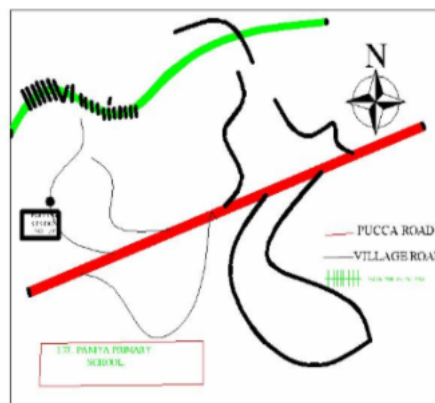

Key MAP View