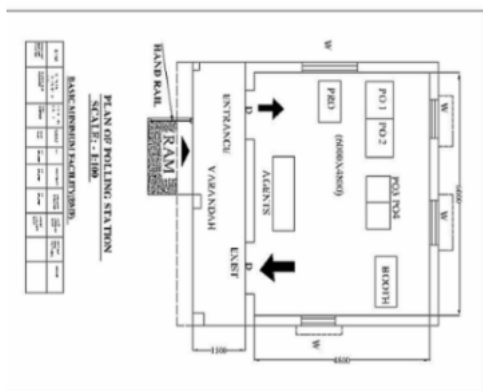

নির্বাচক নিবন্ধন আধিকারিকের স্বাক্ষর

Nazri Naksha

Google Map View

Polling Station Building Front View

Polling Station Front View

Cad View

Key MAP View

1 নাম : মির্জা নজরুল বেগ পিতার নাম: মির্জা মোলা বেগ বাড়ির নং : n0001 বয়স : 51 লিঙ্গ : পুরুষ	FTD2546752 ফটো উপলব্ধ	2 নাম : মির্জা আজিজুল বেগ পিতার নাম: মির্জা মোলা বেগ বাড়ির নং : n0001 বয়স : 43 লিঙ্গ : পুরুষ	FTD2546760 ফটো উপলব্ধ	3 নাম : সেক রেয়াজ পিতার নাম: সেক মোমিন বাড়ির নং : n0022 বয়স : 57 লিঙ্গ : পুরুষ	UCB2270130 ফটো উপলব্ধ
4 নাম : আবেদুন বিবি স্বামীর নাম: সবদার সেখ বাড়ির নং : n0022 বয়স : 67 লিঙ্গ : মহিলা	WB/31/211/060087 ফটো উপলব্ধ	5 নাম : আবেদ সেখ পিতার নাম: সবদার সেখ বাড়ির নং : n0022 বয়স : 51 লিঙ্গ : পুরুষ	WB/31/211/060137 ফটো উপলব্ধ	6 নাম : মেহেরুন বিবি স্বামীর নাম: ওয়াজেদ সেখ বাড়ির নং : পানিয়া বয়স : 64 লিঙ্গ : মহিলা	UCB1815877 ফটো উপলব্ধ
7 নাম : সেক সাবের পিতার নাম: সেক ওয়াজেদ বাড়ির নং : পানিয়া বয়স : 44 লিঙ্গ : পুরুষ	FTD2298305 ফটো উপলব্ধ	8 নাম : সেক সামসের পিতার নাম: সেক ওয়াজেদ বাড়ির নং : পানিয়া বয়স : 42 লিঙ্গ : পুরুষ	FTD2298313 ফটো উপলব্ধ	9 নাম : সেক ফেরদােয পিতার নাম: সন্দার সেক বাড়ির নং : n0022 বয়স : 40 লিঙ্গ : পুরুষ	FTD2299477 ফটো উপলব্ধ
10 নাম : মুন্নি বিবি স্বামীর নাম: সামসের সেক বাড়ির নং : পানিয়া বয়স : 36 লিঙ্গ : মহিলা	UCB0999805 ফটো উপলব্ধ	11 নাম : মসিকা বিবি স্বামীর নাম: আলেম বাড়ি মল্লিক বাড়ির নং : n0015 বয়স : 35 লিঙ্গ : মহিলা	UCB1300573 ফটো উপলব্ধ	12 নাম : খালেকুন বিবি স্বামীর নাম: নাসের সেখ বাড়ির নং : n0015 বয়স : 52 লিঙ্গ : মহিলা	WB/31/211/060089 ফটো উপলব্ধ
13 নাম : নাসের খাঁ পিতার নাম: রুক্ষু খাঁ বাড়ির নং : n0015 বয়স : 60 লিঙ্গ : পুরুষ	WB/31/211/060094 ফটো উপলব্ধ	14 নাম : রসিদা বিবি স্বামীর নাম: সেক সমিউল বাড়ির নং : n0015 বয়স : 32 লিঙ্গ : মহিলা	UCB1300797 ফটো উপলব্ধ	15 নাম : সেক সমিউল পিতার নাম: সেক ওয়াজেদ বাড়ির নং : n0015 বয়স : 41 লিঙ্গ : পুরুষ	FTD2725927 ফটো উপলব্ধ
16 নাম : খালেকুন বেওয়া স্বামীর নাম: সেক ওয়াজেদ বাড়ির নং : n0015 বয়স : 67 লিঙ্গ : মহিলা	WB/31/211/060453 ফটো উপলব্ধ	17 নাম : মায়রুন বিবি স্বামীর নাম: রাজু বেগ বাড়ির নং : n0001 বয়স : 36 লিঙ্গ : মহিলা	UCB1300458 ফটো উপলব্ধ	18 নাম : রাজু বেগ পিতার নাম: মোলা বেগ বাড়ির নং : n0001 বয়স : 38 লিঙ্গ : পুরুষ	UCB0529263 ফটো উপলব্ধ
19 নাম : হাসিনা বিবি স্বামীর নাম: মির্জা আজিজুল বেগ বাড়ির নং : n0001 বয়স : 42 লিঙ্গ : মহিলা	UCB1214808 ফটো উপলব্ধ	20 নাম : নুরজাহান বিবি স্বামীর নাম: সেক নজরুল ইসলাম বাড়ির নং : n0063 বয়স : 51 লিঙ্গ : মহিলা	FTD2725935 ফটো উপলব্ধ	21 নাম : সেক নূর মহম্মদ পিতার নাম: সেক রাখাল বাড়ির নং : n0063 বয়স : 39 লিঙ্গ : পুরুষ	UCB0999870 ফটো উপলব্ধ
22 নাম : সেক এজাবুল হক পিতার নাম: হানিফ মহম্মদ হক বাড়ির নং : n0063 বয়স : 59 লিঙ্গ : পুরুষ	FTD1771971 ফটো উপলব্ধ	23 নাম : মেহেরুন বেওয়া স্বামীর নাম: হানিফ সেক বাড়ির নং : n0063 বয়স : 97 লিঙ্গ : মহিলা	WB/31/211/060105 ফটো উপলব্ধ	24 নাম : আরজান বিবি স্বামীর নাম: ওয়াসাদ শাহ বাড়ির নং : n0014 বয়স : 97 লিঙ্গ : মহিলা	WB/31/211/060206 ফটো উপলব্ধ
25 নাম : মহিনুল বিবি স্বামীর নাম: মড়িয়া আলি খাঁ বাড়ির নং : n0055 বয়স : 40 লিঙ্গ : মহিলা	UCB1084581 ফটো উপলব্ধ	26 নাম : সেক মাঝাপ উদ্দিন পিতার নাম: সেক সাহাবুদ্দিন বাড়ির নং : n0055 বয়স : 35 লিঙ্গ : পুরুষ	UCB1214790 ফটো উপলব্ধ	27 নাম : সেক আলমাস উদ্দিন পিতার নাম: সেক সাহাবুদ্দিন বাড়ির নং : n0055 বয়স : 40 লিঙ্গ : পুরুষ	UCB1084474 ফটো উপলব্ধ
28 নাম : মনুজা বেওয়া স্বামীর নাম: সেক সাহাবুদ্দিন বাড়ির নং : n0055 বয়স : 82 লিঙ্গ : মহিলা	WB/31/211/060119 ফটো উপলব্ধ	29 নাম : রাহেত সেক পিতার নাম: বাসেদ সেক বাড়ির নং : n0051 বয়স : 49 লিঙ্গ : পুরুষ	FTD2658532 ফটো উপলব্ধ	30 নাম : রসিদা বিবি স্বামীর নাম: হাবিবুর সেখ বাড়ির নং : n0051 বয়স : 51 লিঙ্গ : মহিলা	WB/31/211/060467 ফটো উপলব্ধ